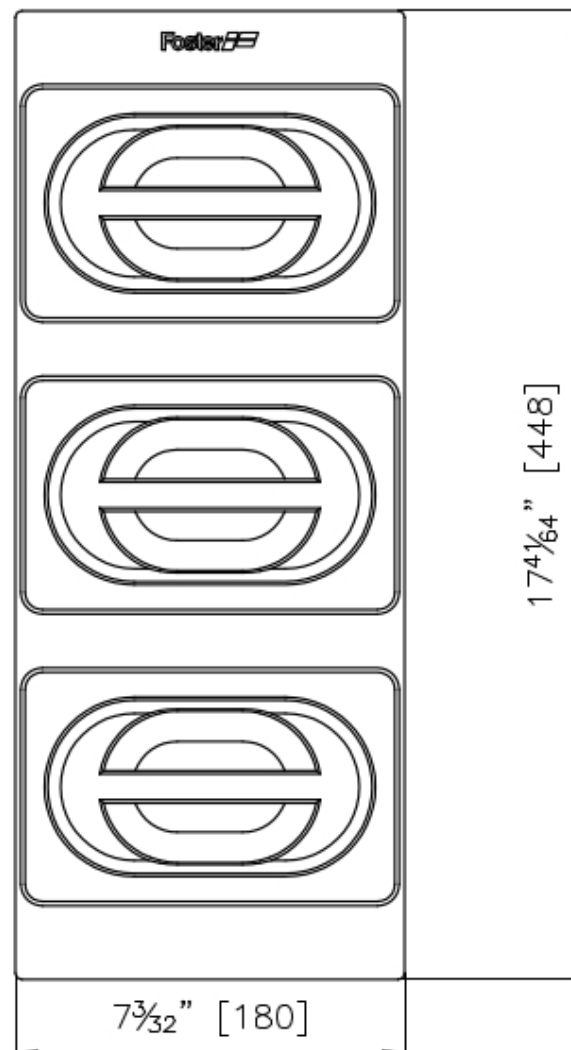

Conjunto de 3 bandejas

Accesorios y complementos

Código: 8100 622

DETALLES

Accesorios fregaderos porta-bandejas

Dimensiones 44,8x18 cm

DIBUJOS TÉCNICOS

GALERÍA