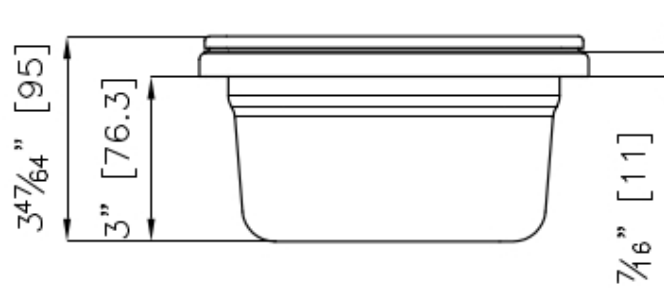

Conjunto de 3 bandejas

Accesorios y complementos

Código: 8100 622

DETALLES

Accesorios fregaderos porta-bandejas

Dimensiones 44,8x18 cm

DIBUJOS TÉCNICOS

GALERÍA