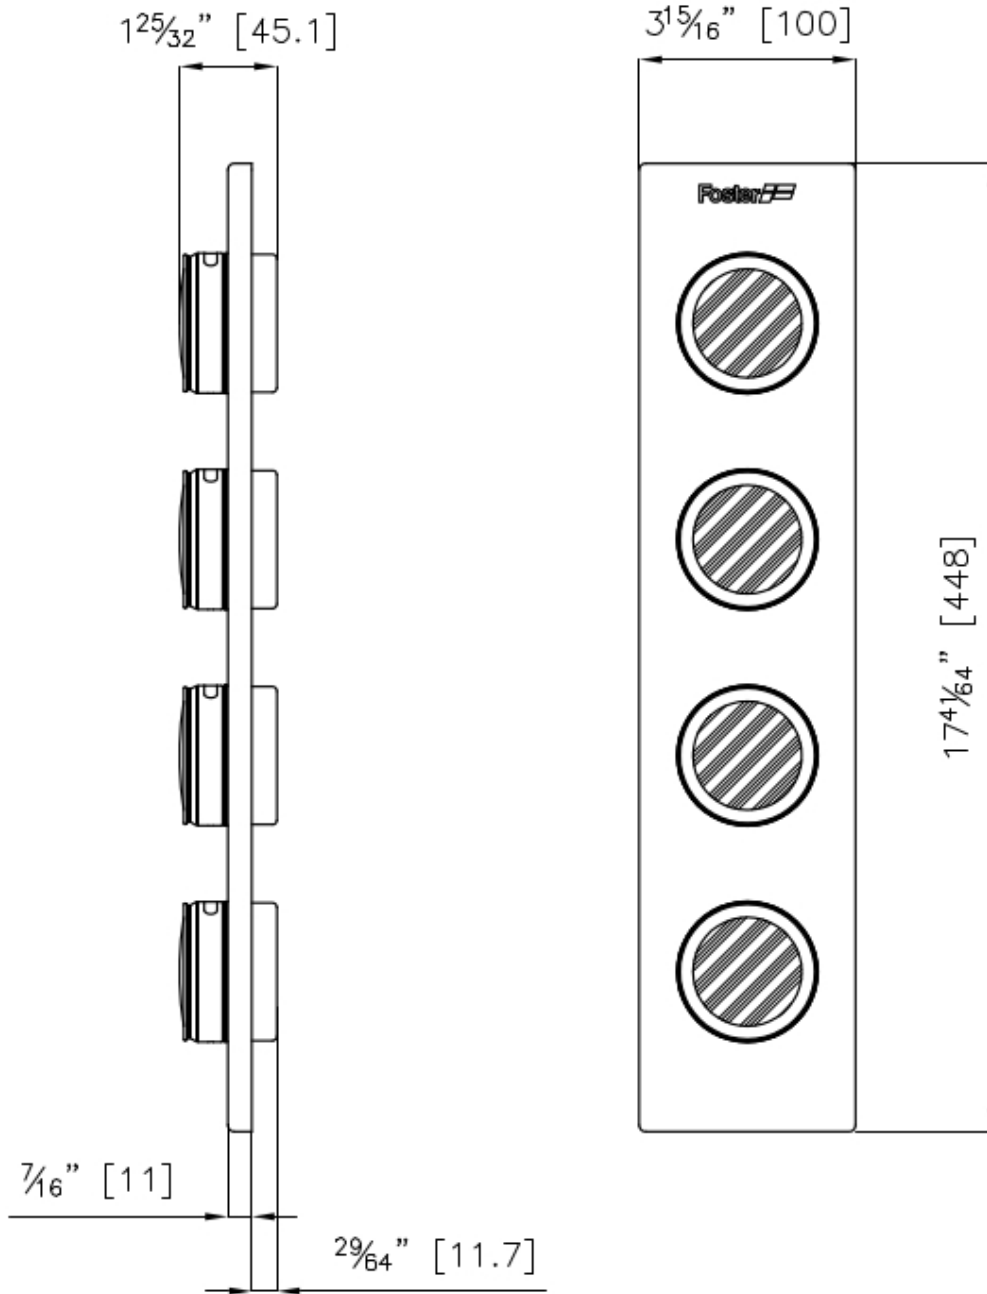

DIBUJOS TÉCNICOS