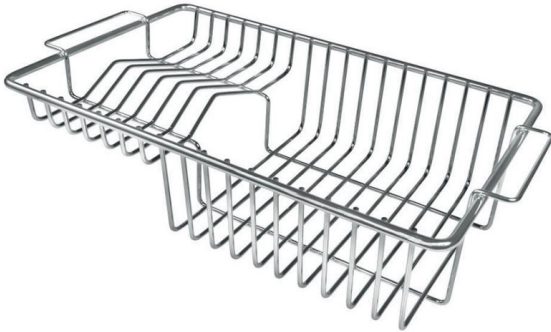

## Rejilla portaplatos

Accesorios y complementos

Código: 8100 306

### DETALLES

Accesorios fregaderos

Escurreplatos

Dimensiones

21,4x37,2 cm