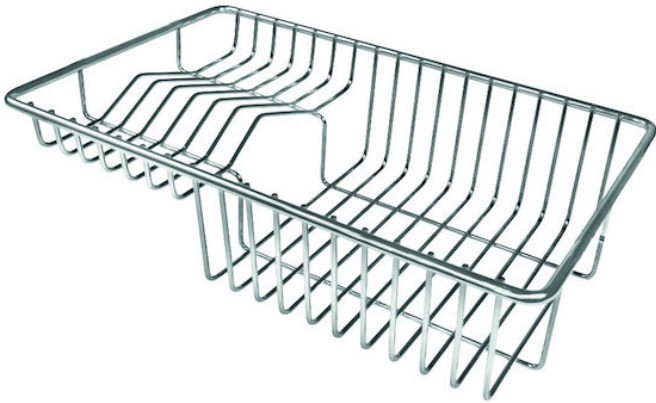

Cesta portaplatos inox

Accesorios y complementos

Código: 8100 304

DETALLES

Accesorios fregaderos

Escurreplatos

Dimensiones

21,4x33,1 cm