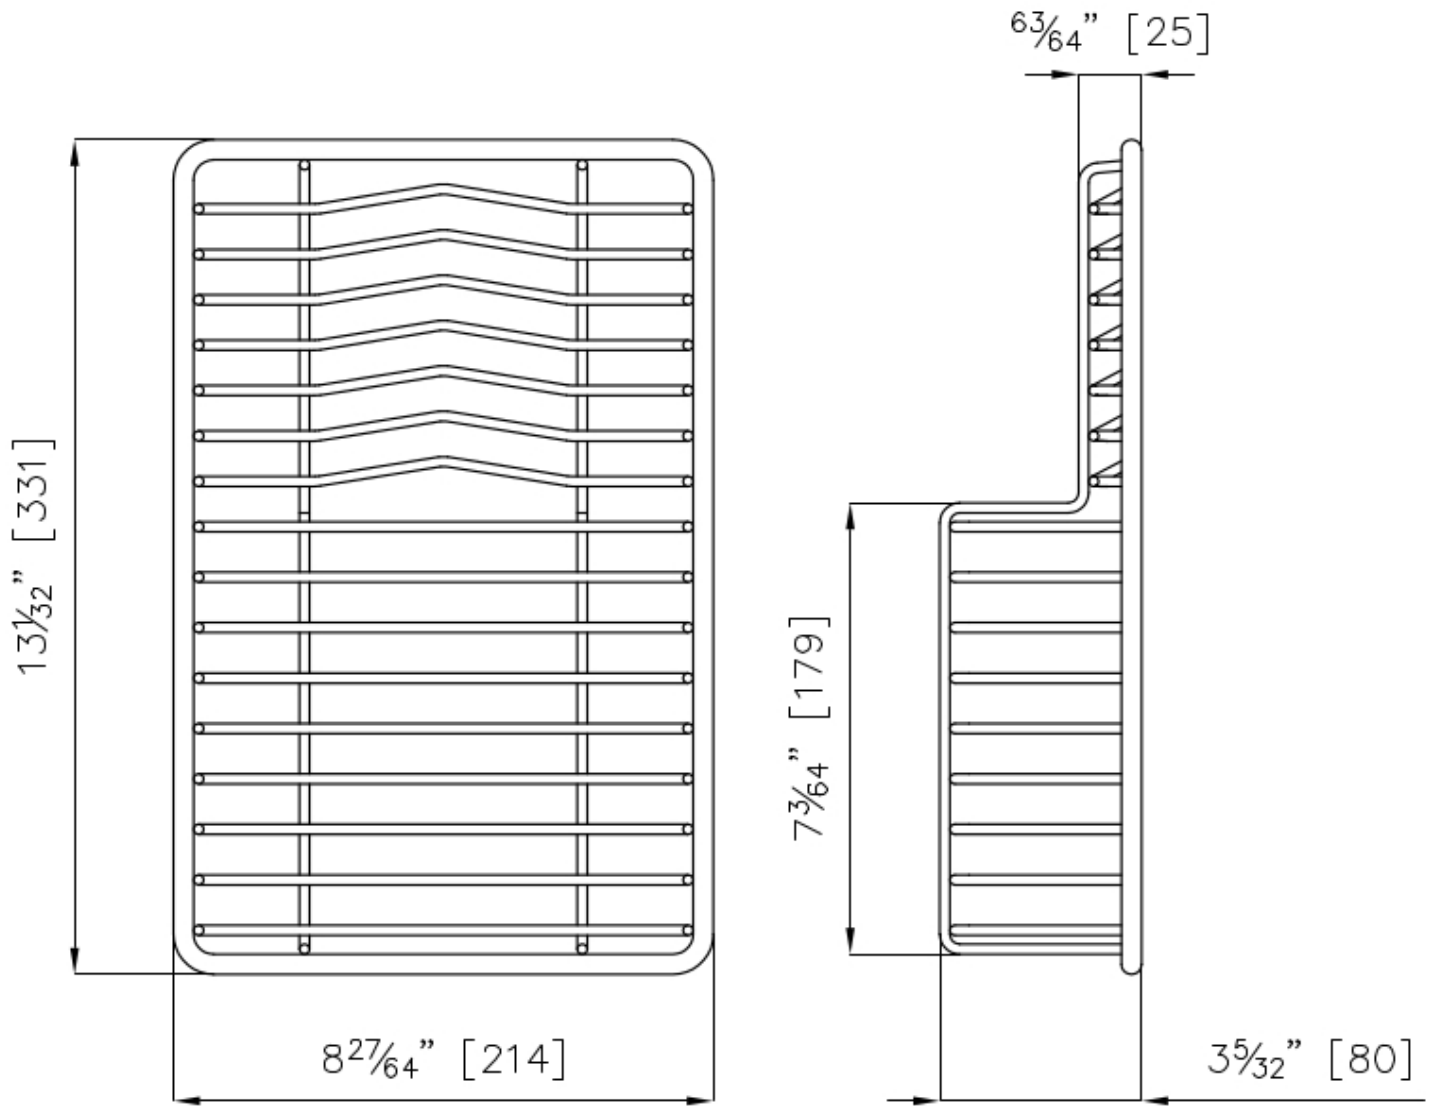

Cesta portaplatos inox

Accesorios y complementos

Código: 8100 304

DETALLES

Accesorios fregaderos

Escurreplatos

Dimensiones

21,4x33,1 cm

DIBUJOS TÉCNICOS

GALERÍA