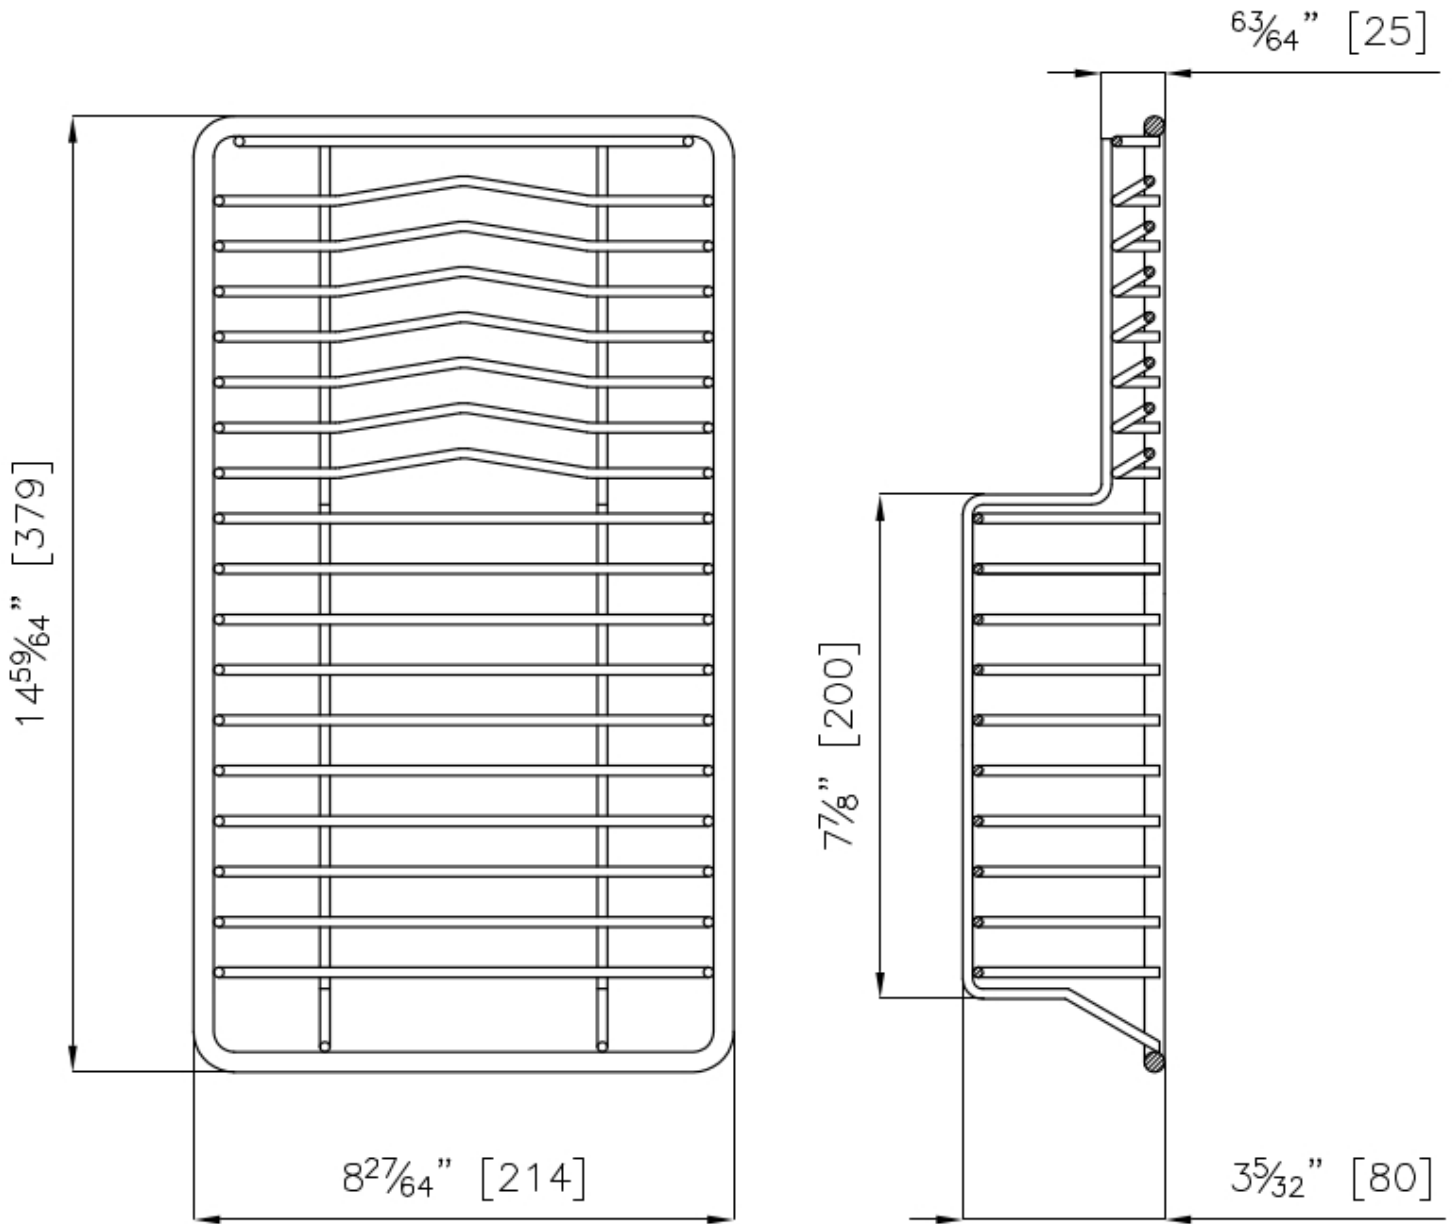

Cesta portaplatos inox

Accesorios y complementos

Código: 8100 303

DETALLES

Notas de productos

ATENCIÓN

En algunos modelos de fregadero sólo se puede utilizar en combinación con el accesorio 8644101

Accesorios fregaderos

Escurreplatos

Dimensiones

21,4x37,9 cm

DIBUJOS TÉCNICOS

GALERÍA

ACCESORIOS OPCIONALES