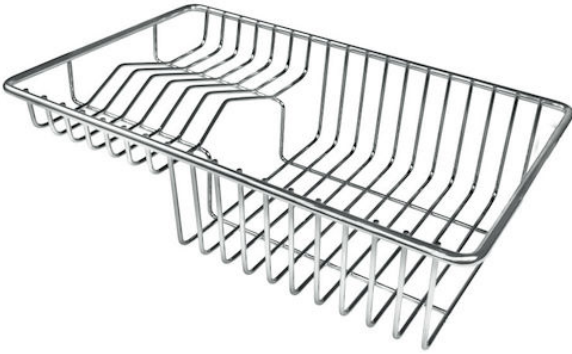

Cesta portaplatos inox

Accesorios y complementos

Código: 8100 303

DETALLES

Notas de productos

ATENCIÓN

En algunos modelos de fregadero sólo se puede utilizar en combinación con el accesorio 8644101

Accesorios fregaderos

Escurreplatos

Dimensiones

21,4x37,9 cm

DIBUJOS TÉCNICOS

GALERÍA

ACCESORIOS OPCIONALES