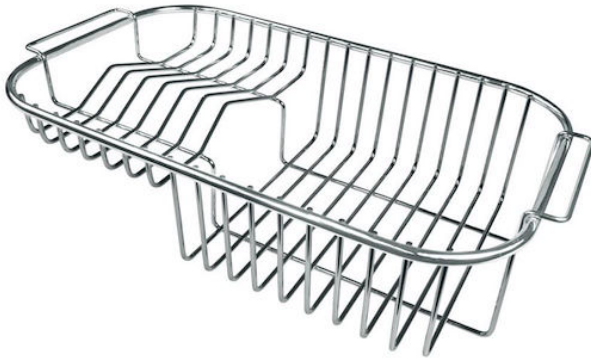

## Cesta portaplatos inox

Accesorios y complementos

Código: 8100 301

### DETALLES

Accesorios fregaderos

Escurreplatos

Dimensiones

25x43