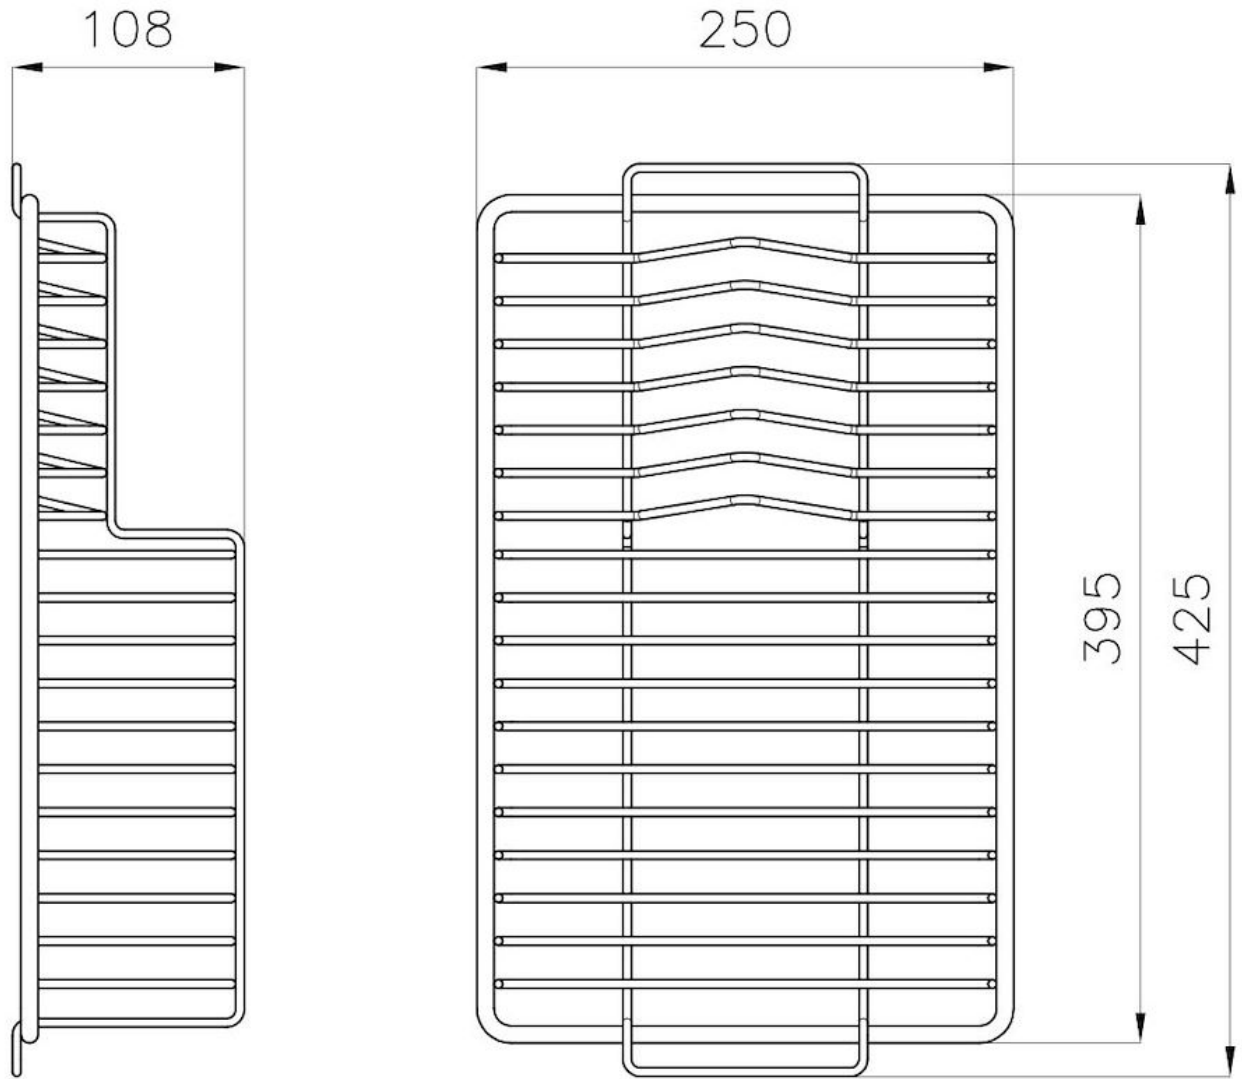

## Cesta portaplatos inox

Accesorios y complementos

Código: 8100 201

### DETALLES

Accesorios fregaderos

Escurreplatos

Dimensiones

25x42,5 cm

## DIBUJOS TÉCNICOS