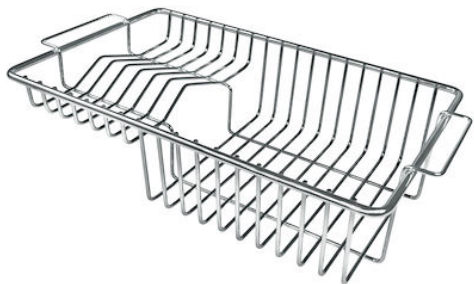

## Cesta portaplatos inox

Accesorios y complementos

Código: 8100 201

### DETALLES

Accesorios fregaderos

Escurreplatos

Dimensiones

25x42,5 cm