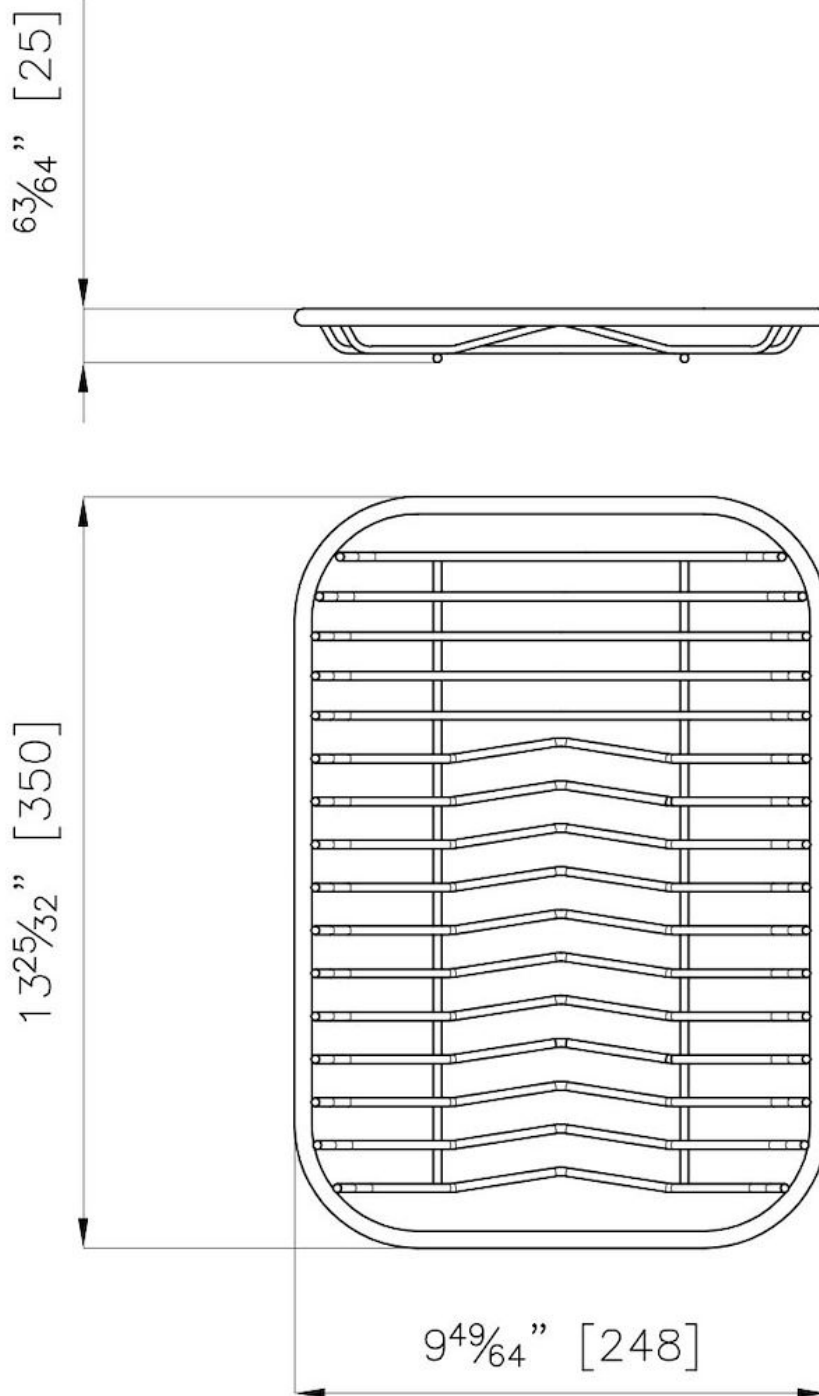

Rejilla portaplatos inox

Accesorios y complementos

Código: 8100 154

DETALLES

Notas de productos

ATENCIÓN

En algunos modelos de fregadero sólo se puede utilizar en combinación con los accesorios 8644004 o 8644003

Accesorios fregaderos

Escurreplatos

Dimensiones

25x35 cm

DIBUJOS TÉCNICOS

GALERÍA