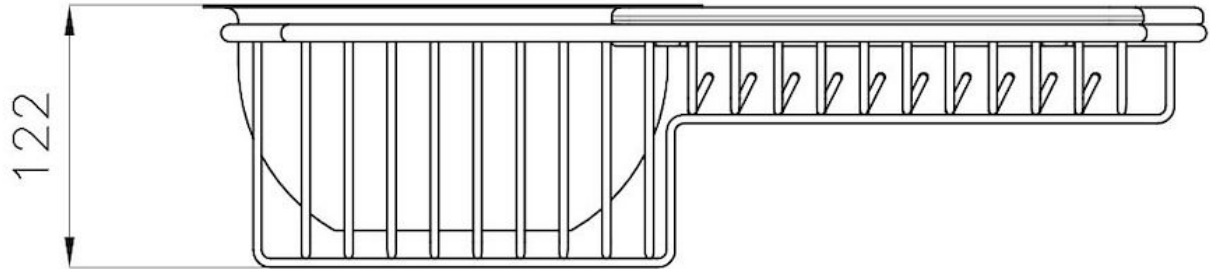

## kit Cesta + escurre pasta+ tabla de corte

Accesorios y complementos

Código: 8100 151

### DETALLES

Accesorios fregaderos

Kit: Cesta + escurre pasta + tabla de corte

Dimensiones

46,7x23,8 cm

## DIBUJOS TÉCNICOS