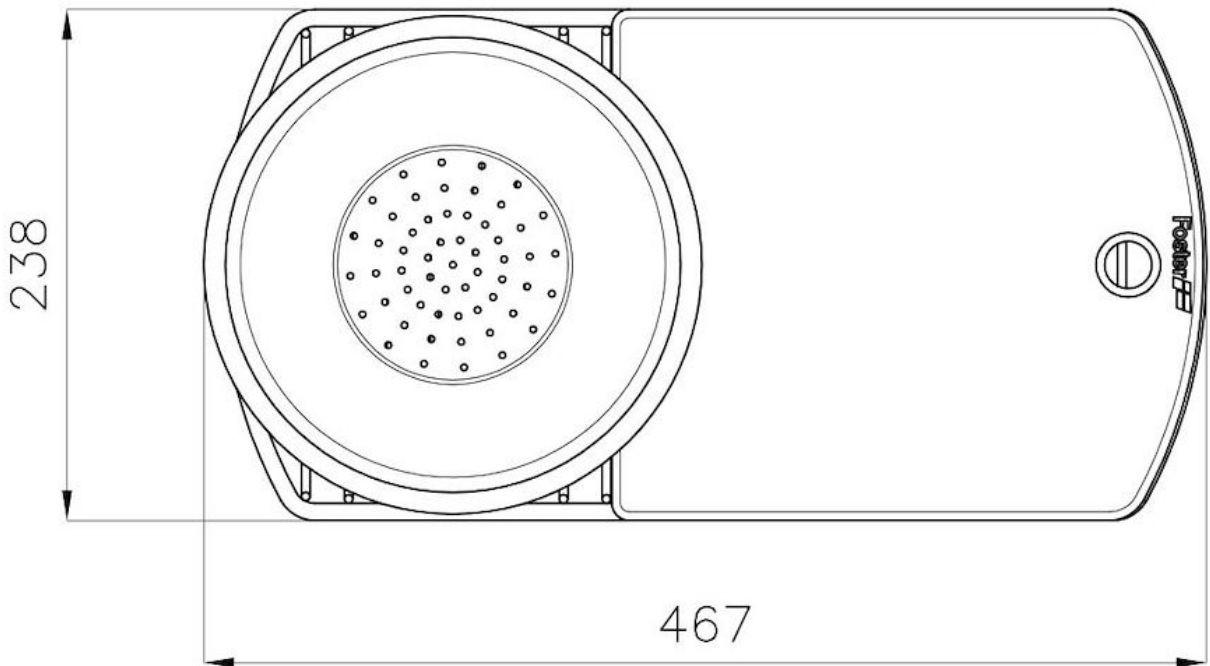

## kit Cesta + escurre pasta+ tabla de corte

Accesorios y complementos

Código: 8100 151

### DETALLES

Accesorios fregaderos

Kit: Cesta + escurre pasta + tabla de corte

Dimensiones

46,7x23,8 cm

## DIBUJOS TÉCNICOS