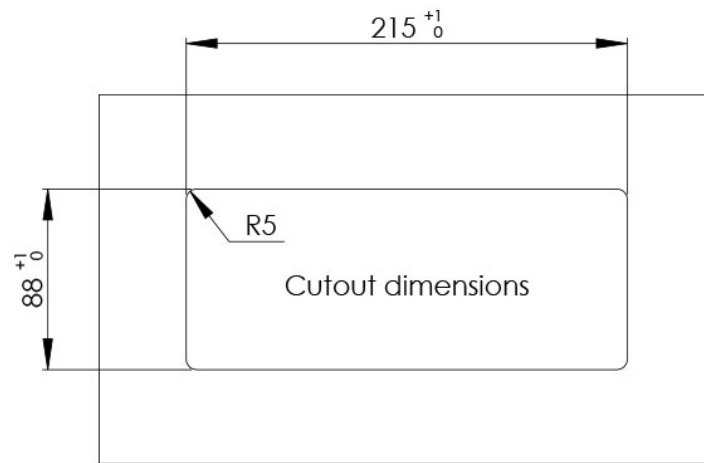

Reverse - Vintage

Regleta de enchufes de enchastre

Código: 8000 117

Enchufes push de acero inoxidable Vintage para encastrar sobre la encimera -2 enchufes Schuko -1 puerto USB para cargar

CARACTERÍSTICAS

DETALLES

Material	Acero inoxidable AISI 304
Texture	Vintage
Hueco de enchastre	215x88 mm
Notas:	Es aconsejable mantener una distancia de 40 cm de niveles o placas de cocción (índice de protección IP20)

DIBUJOS TÉCNICOS