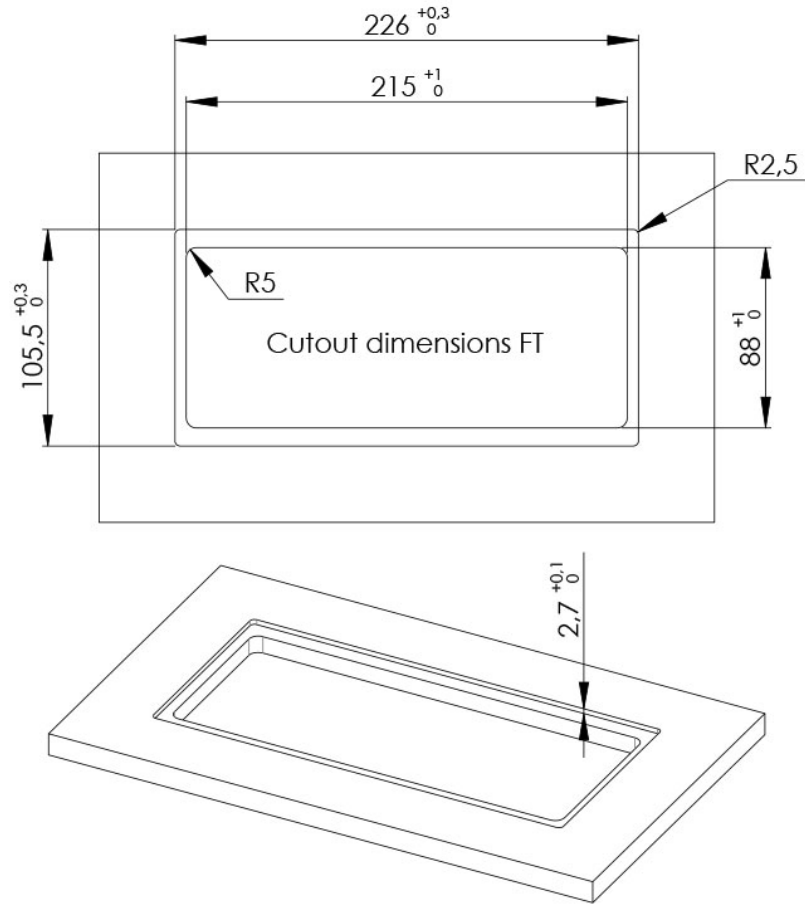

Reverse - Vintage

Regleta de enchufes de enchastre

Código: 8000 117

Enchufes push de acero inoxidable Vintage para encastrar sobre la encimera -2 enchufes Schuko -1 puerto USB para cargar

CARACTERÍSTICAS

DETALLES

Material	Acero inoxidable AISI 304
Texture	Vintage
Hueco de enchastre	215x88 mm
Notas:	Es aconsejable mantener una distancia de 40 cm de niveles o placas de cocción (índice de protección IP20)

DIBUJOS TÉCNICOS