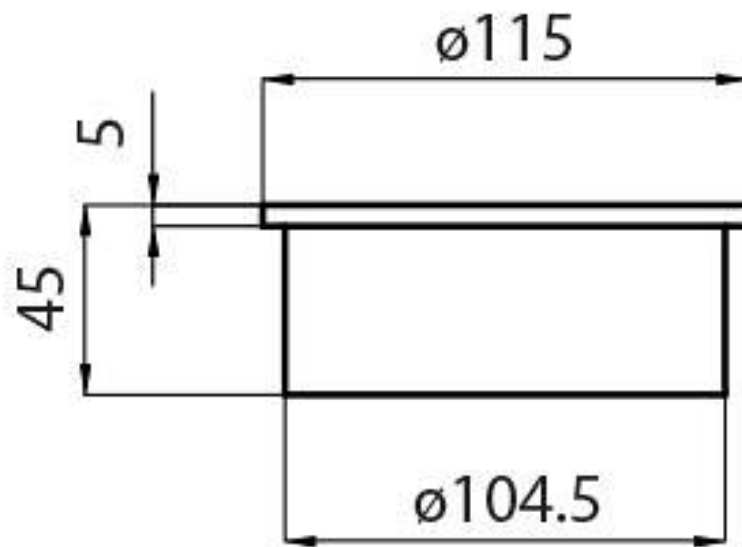

Circle Black

Regleta de enchufes de encastre

Código: 8000 028

Regleta de enchufes extraíble push

- 2 enchufes Schuko

DETALLES

Tipo de accesorio Accesorios para peonzas

Hueco de encastre Ø 105 mm

Espesor máx encimera 40mm

Notas: - Para encimeras de mayor espesor y para instalación empotrada, consultar el folleto de instrucciones.
 - Se aconseja mantener una distancia de 40 cm respecto a fregaderos o placas de cocción (índice de protección IP20)