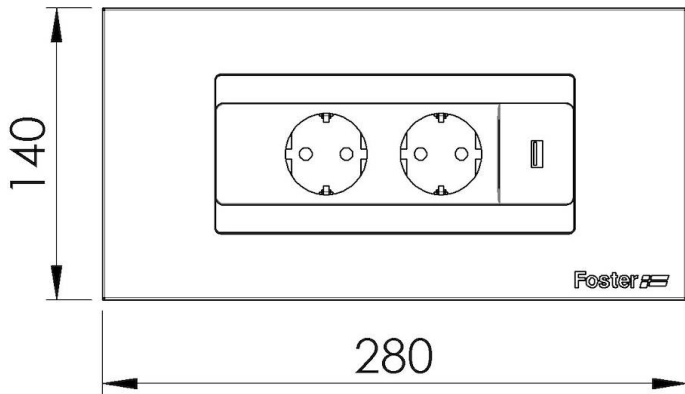

DIBUJOS TÉCNICOS

8000 020