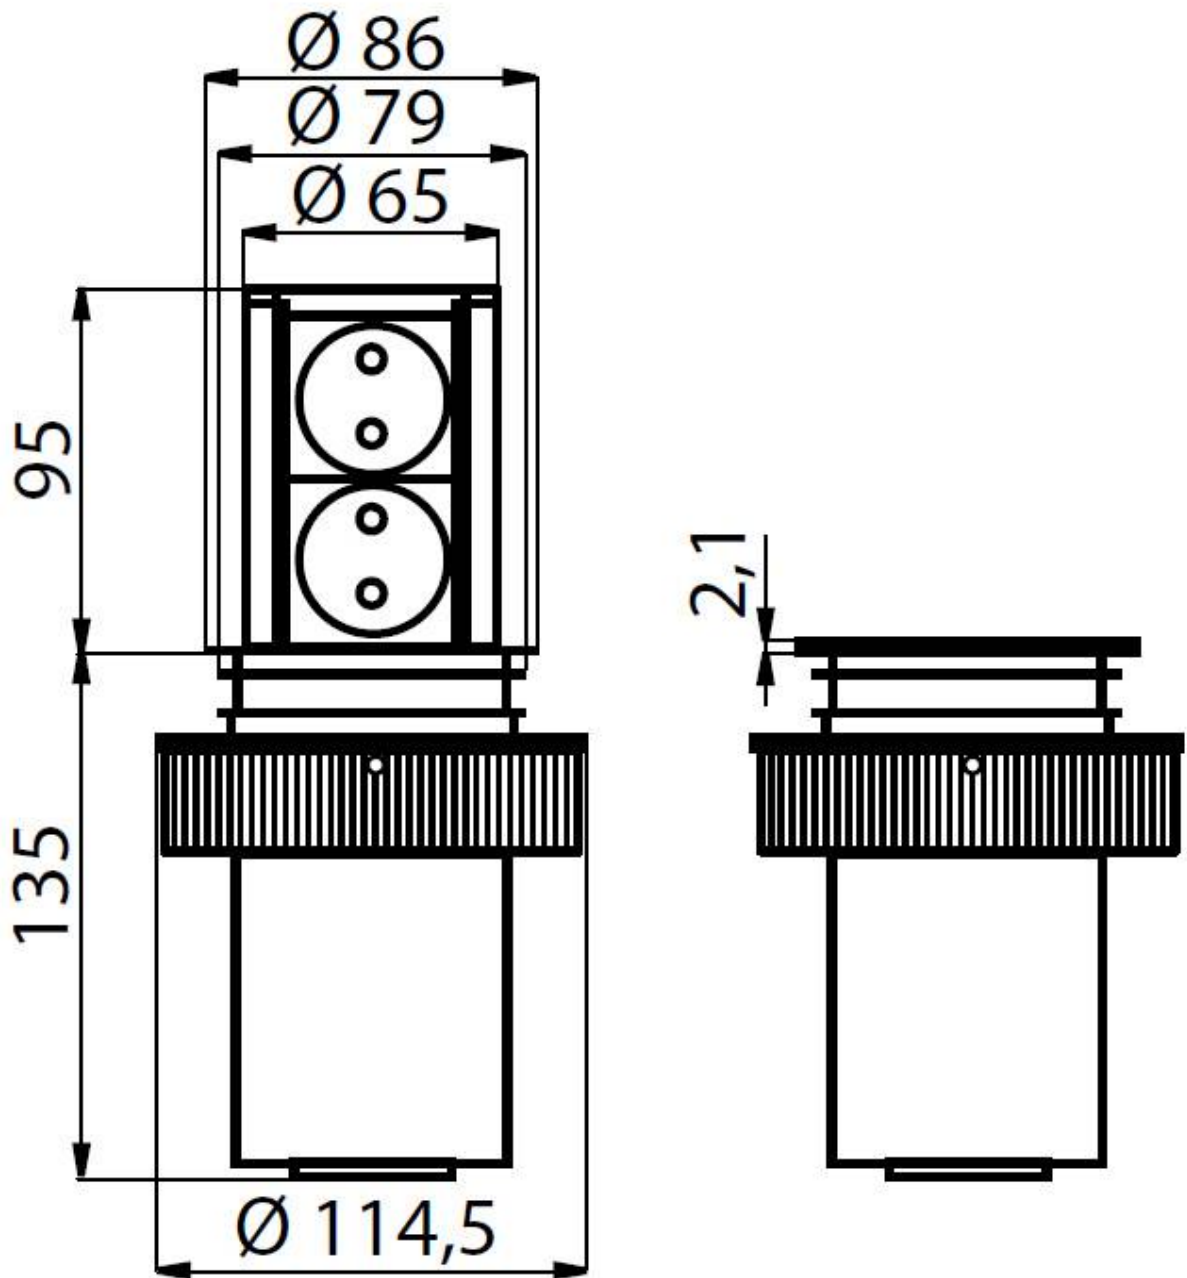

Casper Black

Regleta de enchufes de encastre

Código: 8000 018

Regleta de enchufes extraíble push -2 enchufes Schuko
Cable de alimentación en dotación

DETALLES

Hueco de encastre \varnothing 80 mm

Notas: Es aconsejable mantener una distancia de 40 cm de niveles o placas de cocción (índice de protección IP20)

Espesor máx encimera 60 mm

Tipo de accesorio Accesorios para peonzas

Instalación

DIBUJOS TÉCNICOS

GALERÍA