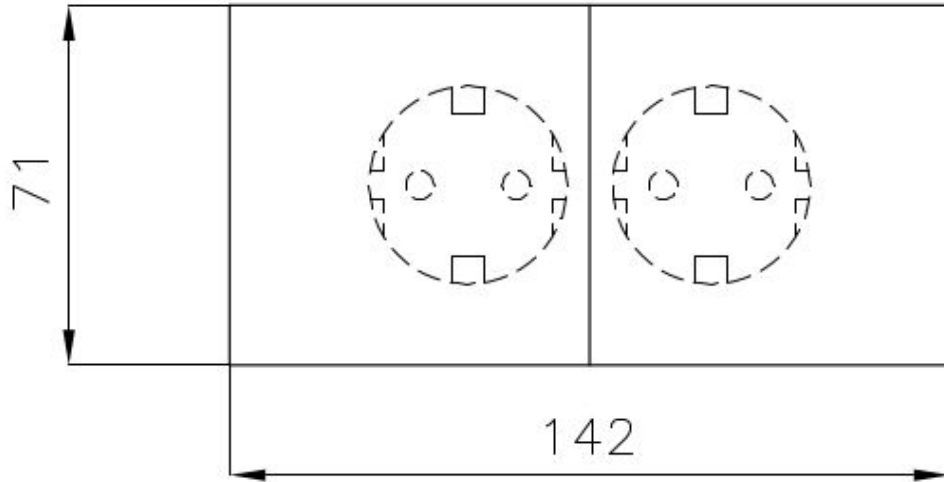

Cip-Cip

Regleta de enchufes de encastre

Código: 8000 017

Enchufes encastrados sobre la encimera -2 enchufes
Schuko Cable de alimentación suministrado

DETALLES

Hueco de encastre

[Ver ficha técnica](#)

Notas:

Accesorios Opcionales: 8000 217 kit de tapa de enchufe blanco / 8000 317 kit de tapa de enchufe negro

Notas:

Es aconsejable mantener una distancia de 40 cm de niveles o placas de cocción (índice de protección IP20)

Tipo de accesorio

Accesorios para peonzas

DIBUJOS TÉCNICOS

Cut out size
Dimensioni per foratura

GALERÍA