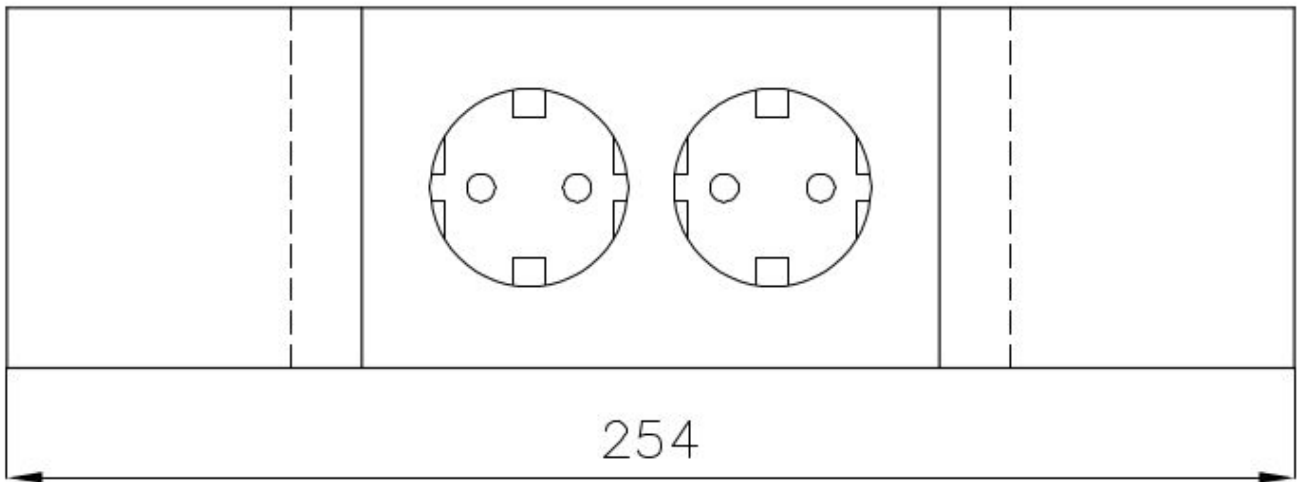

Cip-Cip

Regleta de enchufes de encastre

Código: 8000 017

Enchufes encastrados sobre la encimera -2 enchufes
Schuko Cable de alimentación suministrado

DETALLES

Hueco de encastre

[Ver ficha técnica](#)

Notas:

Accesorios Opcionales: 8000 217 kit de tapa de enchufe blanco / 8000 317 kit de tapa de enchufe negro

Notas:

Es aconsejable mantener una distancia de 40 cm de niveles o placas de cocción (índice de protección IP20)

Tipo de accesorio

Accesorios para peonzas

DIBUJOS TÉCNICOS

Cut out size
Dimensioni per foratura

GALERÍA