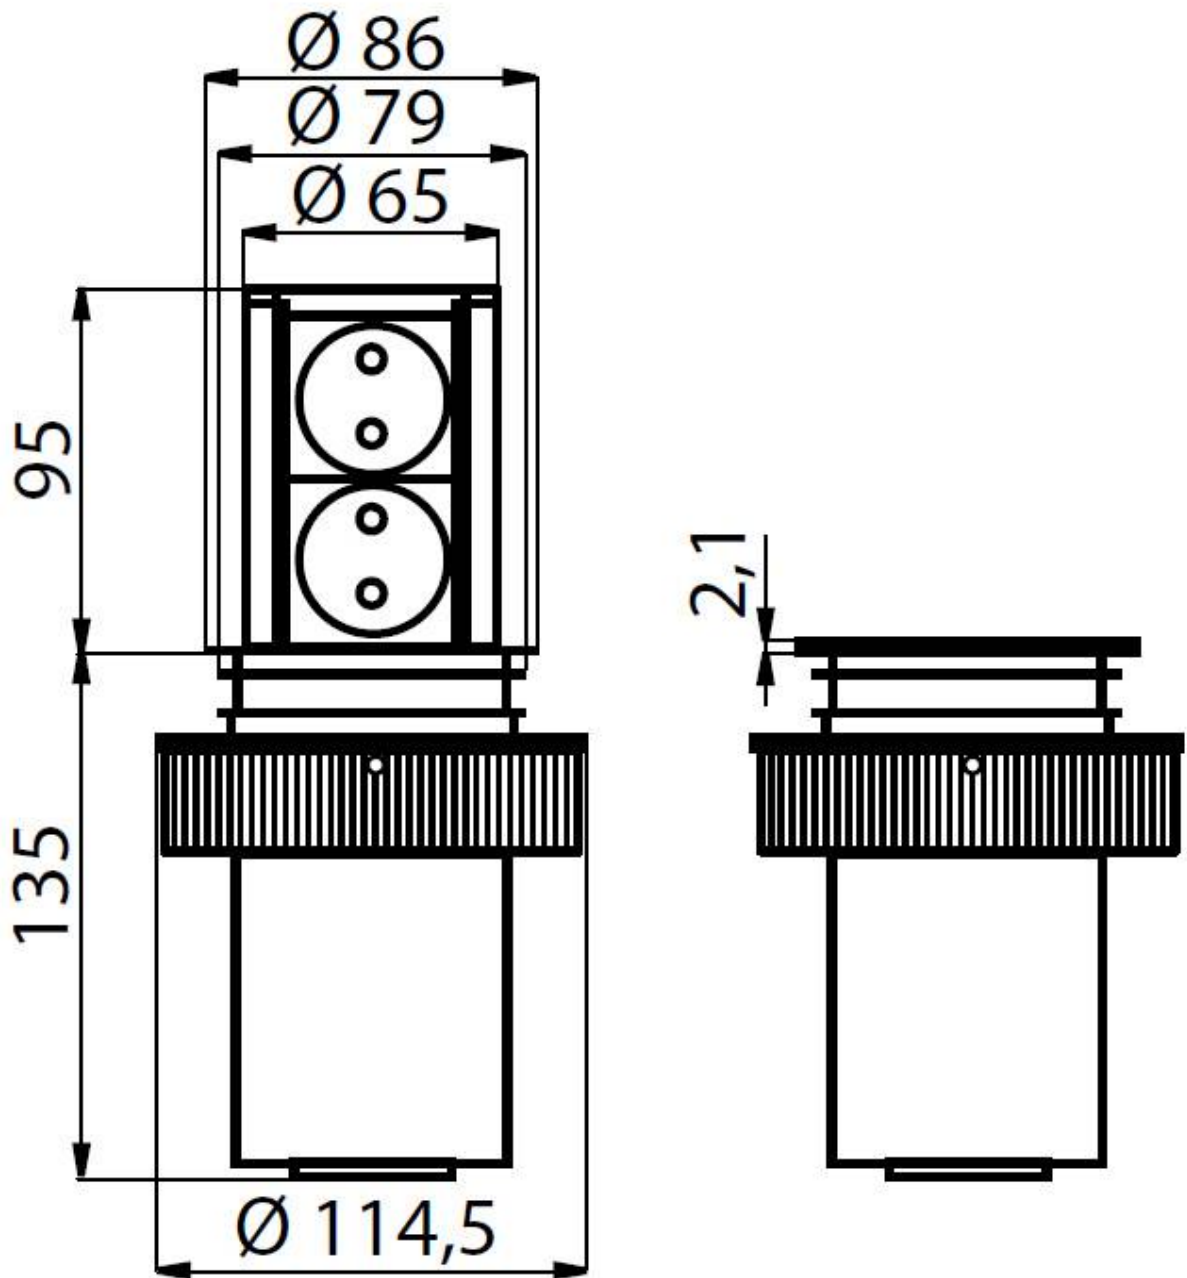

## Casper

Regleta de enchufes de encastre

Código: 8000 014

**Regleta de enchufes extraíble push** -2 enchufes Schuko  
Cable de alimentación en dotación

### DETALLES

Hueco de encastre  $\varnothing$  80 mm

---

Notas: Es aconsejable mantener una distancia de 40 cm de niveles o placas de cocción (índice de protección IP20)

---

Espesor máx encimera 60 mm

---

Tipo de accesorio Accesorios para peonzas

## DIBUJOS TÉCNICOS