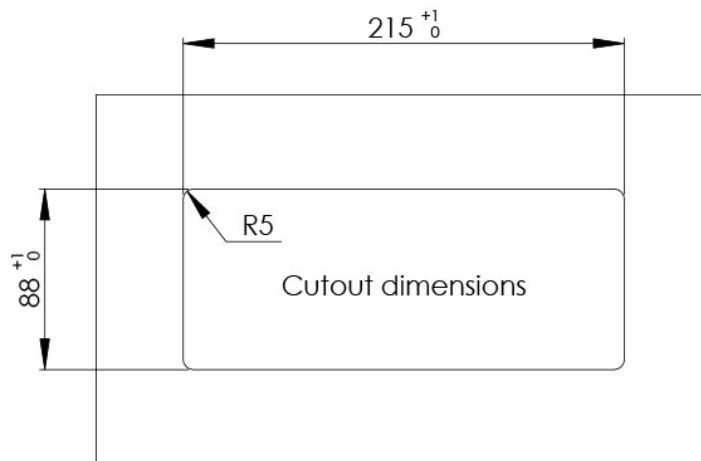

## Reverse

Regleta de enchufes de encastre

Código: 8000 010

**Slot de enchufes push en acero inoxidable de encastre sobre la encimera** - 2 enchufes Schuko -1 puerto USB para cargar

## DETALLES

Hueco de encastre 215x88 mm

Notas: Es aconsejable mantener una distancia de 40 cm de niveles o placas de cocción (índice de protección IP20)

Tipo de accesorio Accesorios para peonzas

## DIBUJOS TÉCNICOS