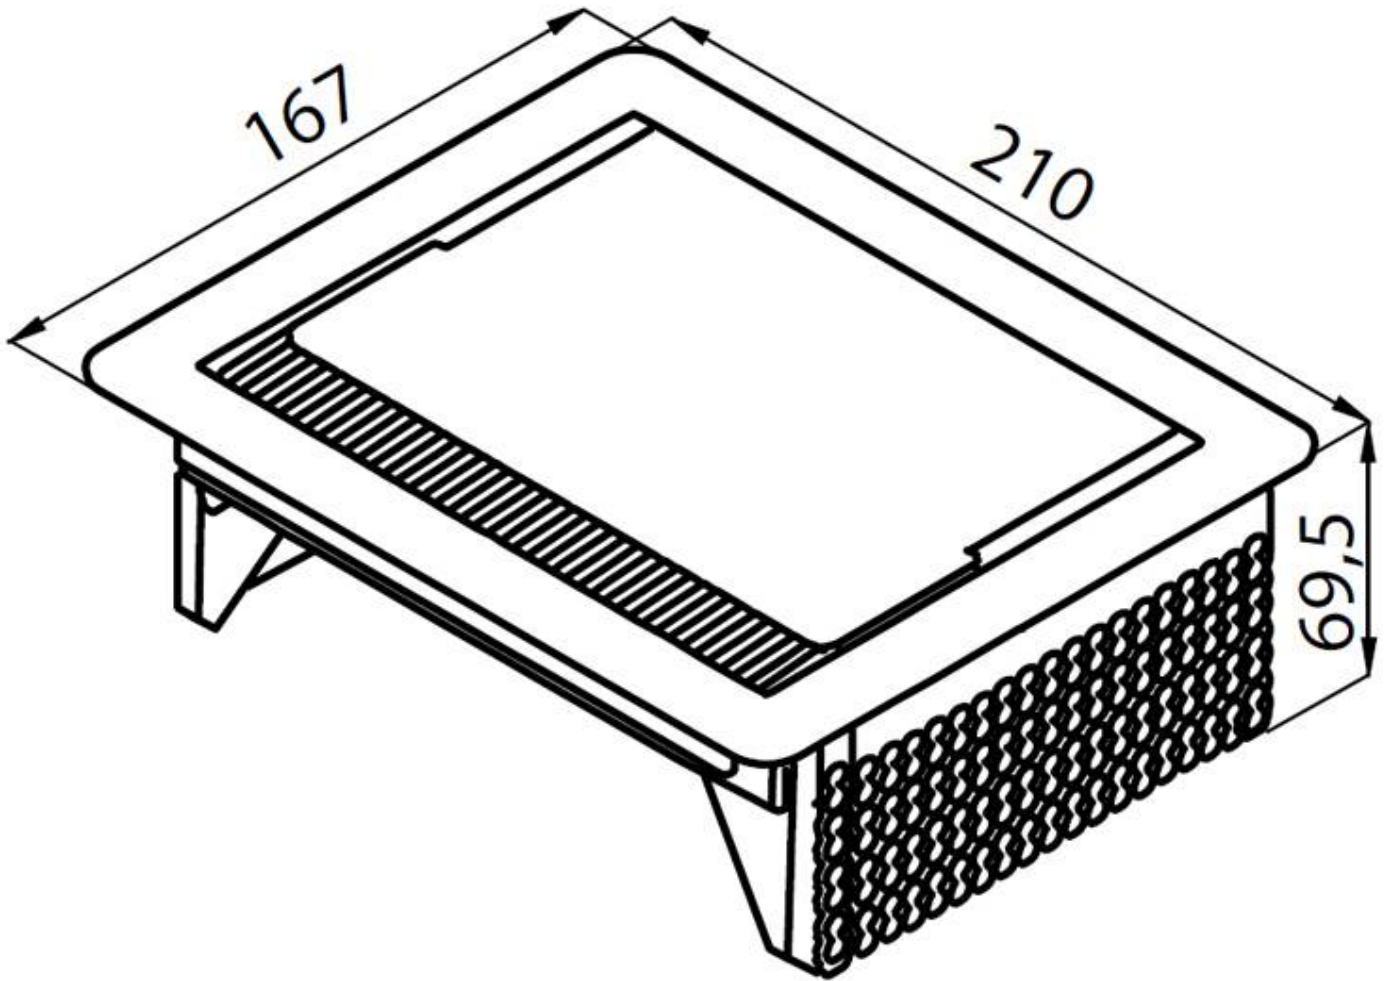

Filo3

Regleta de enchufes de encastre

Código: 8000 113

Slot de enchufes push en acero inoxidable de encastre sobre la encimera - 2 enchufes Schuko -1 enchufe ITA 3 polos 10A-16A Cable de alimentación en dotación

DETALLES

Hueco de encastre 195x157 mm

Notas: Es aconsejable mantener una distancia de 40 cm de niveles o placas de cocción (índice de protección IP20)

Espesor máx encimera 40mm

Tipo de accesorio Accesorios para peonzas

Notas: Altura cuando está abierto: 75 mm

DIBUJOS TÉCNICOS

GALERÍA