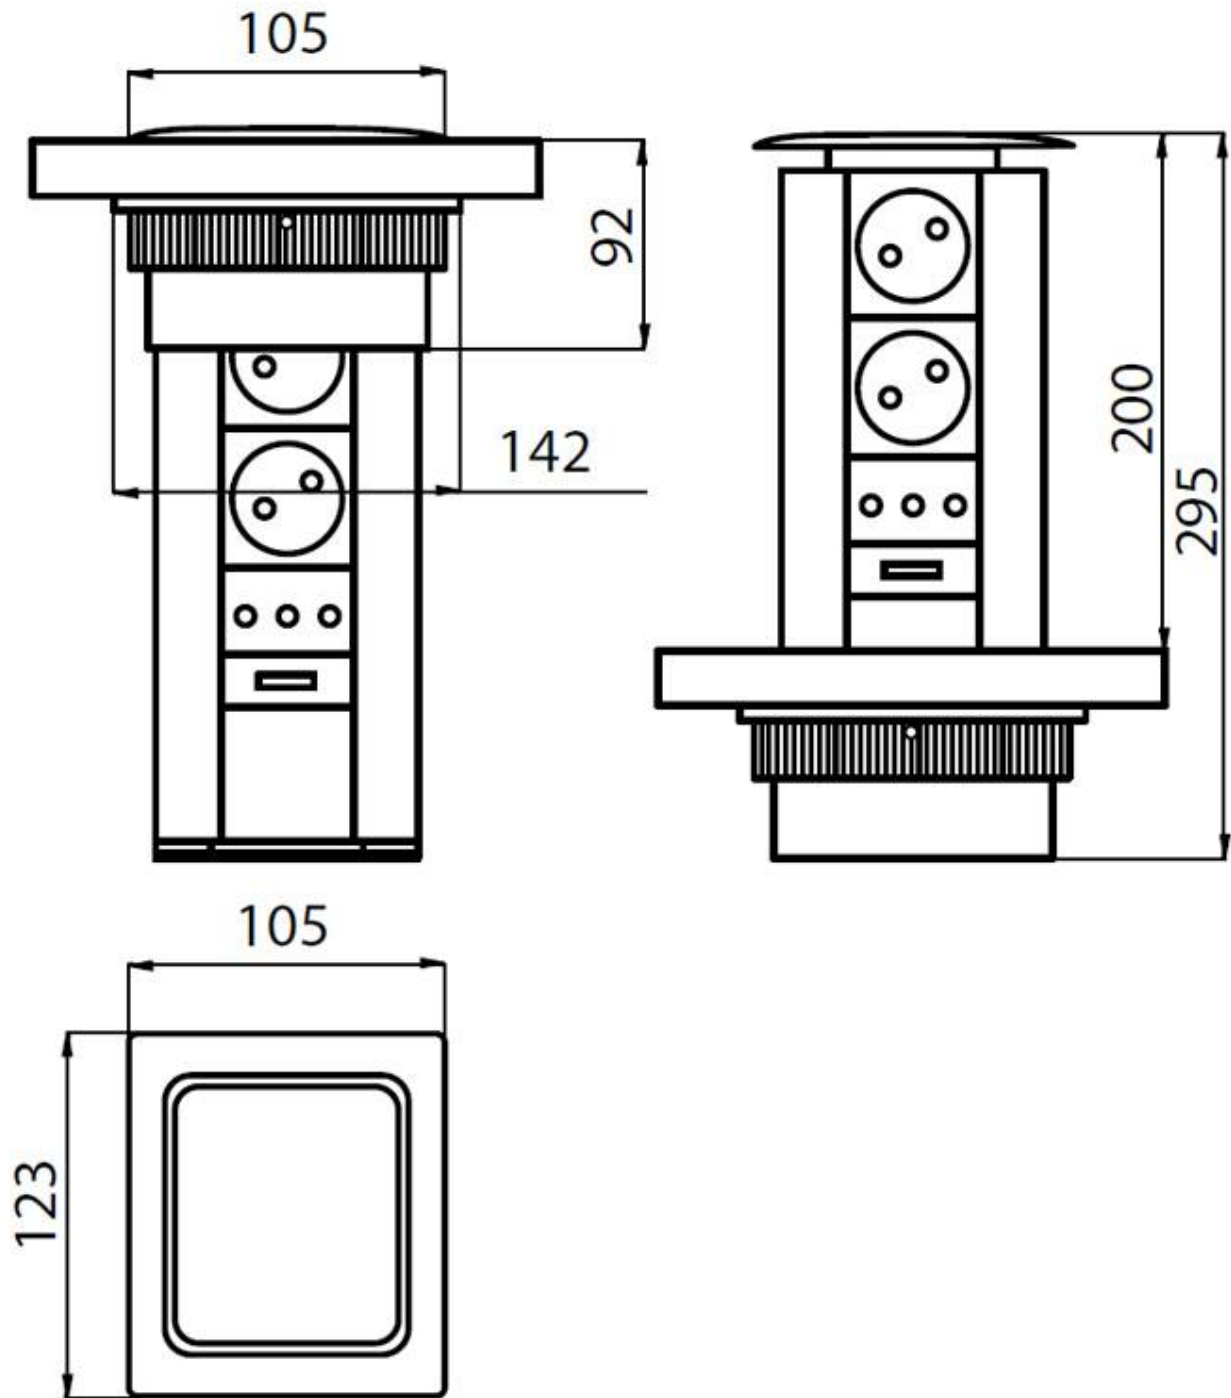

Totem Q-inoxidable

Regleta de enchufes de encastre

Código: 8000 016

Regleta de enchufes extraíble - 2 enchufes Schuko - 1 enchufe ITA 3 polos 10A-16A -1 puerto USB para cargar
Con tapón de acero inoxidable satinado cable de alimentación en dotación.

DETALLES

Hueco de encastre 96x108 mm, R max 5 mm

Notas: Es aconsejable mantener una distancia de 40 cm de niveles o placas de cocción (índice de protección IP20)

Espesor máx encimera 50mm

Tipo de accesorio Accesorios para peonzas

DIBUJOS TÉCNICOS

GALERÍA