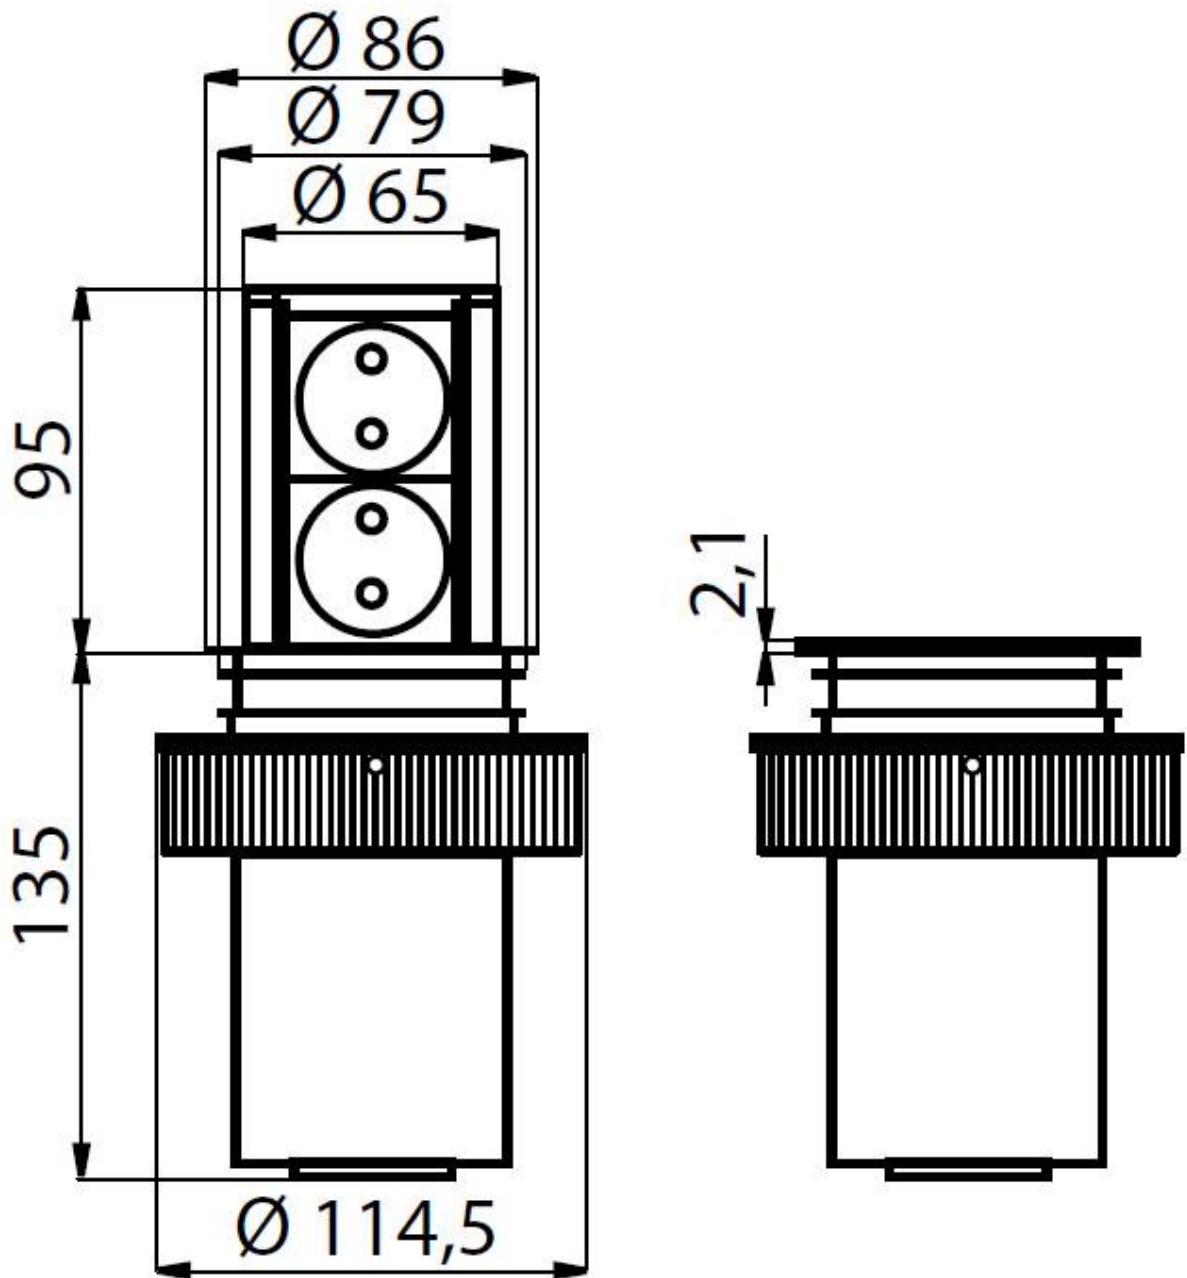

Casper

Regleta de enchufes de enchastre

Código: 8000 014

Regleta de enchufes extraíble push -2 enchufes Schuko
Cable de alimentación en dotación

DETALLES

Hueco de enchastre \varnothing 80 mm

Notas: Es aconsejable mantener una distancia de 40 cm de niveles o placas de cocción (índice de protección IP20)

Espesor máx encimera 60 mm

Tipo de accesorio Accesorios para peonzas

Instalación

DIBUJOS TÉCNICOS

GALERÍA