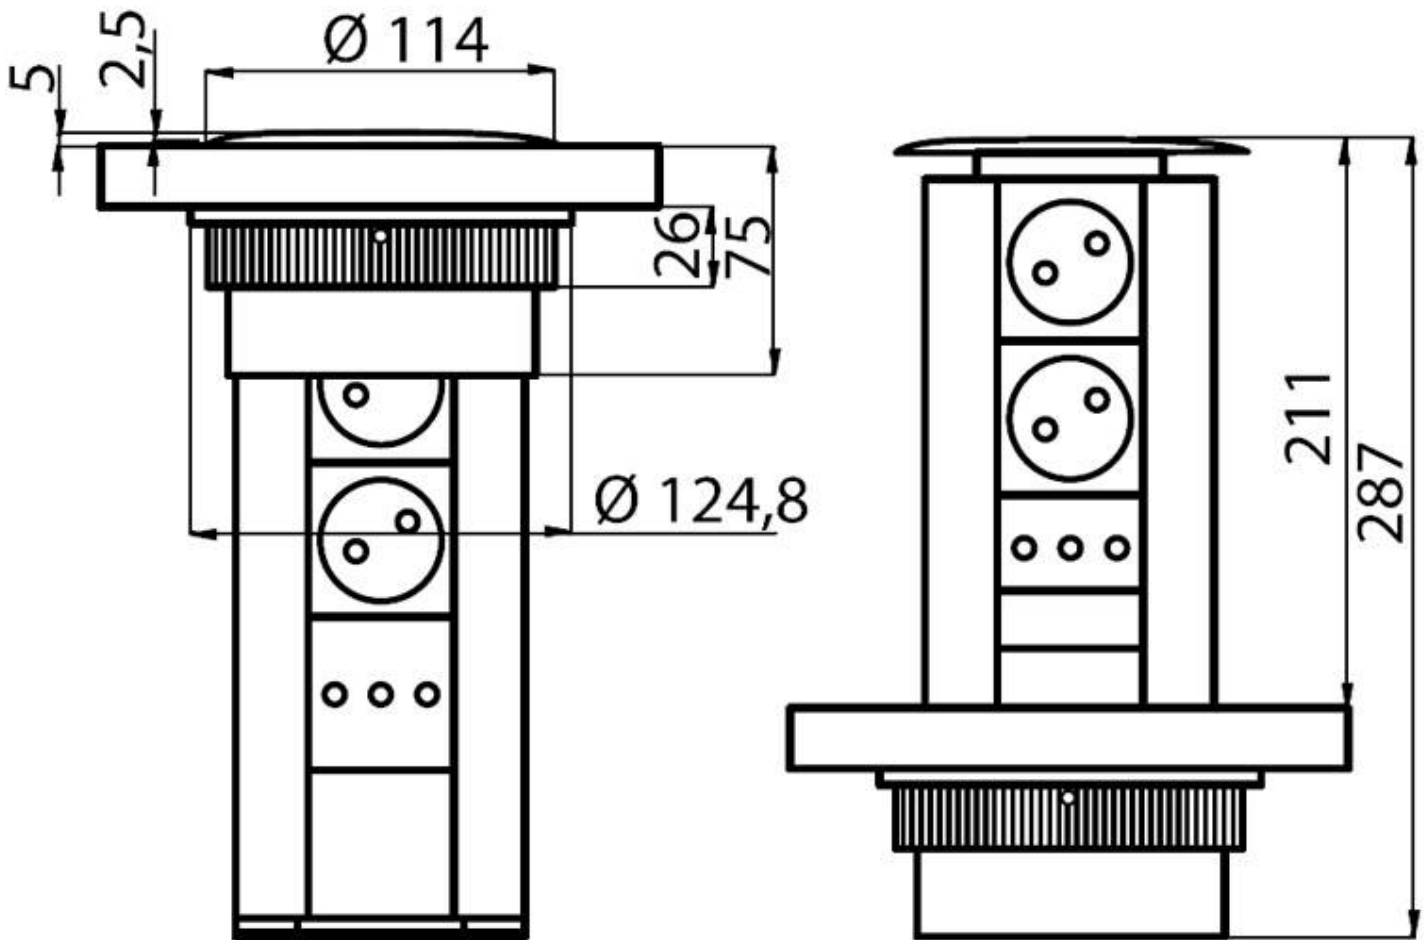

## Totem3

Regleta de enchufes de encastre

Código: 8000 012

**Regleta de enchufes extraíble** -2 enchufes Schuko - 1 enchufe ITA 3 polos 10A-16A Cable de alimentación en dotación

## DETALLES

Hueco de encastre  $\varnothing$  102 mm

---

Notas: Es aconsejable mantener una distancia de 40 cm de niveles o placas de cocción (índice de protección IP20)

---

Espesor máx encimera 50mm

---

Tipo de accesorio Accesorios para peonzas

## DIBUJOS TÉCNICOS