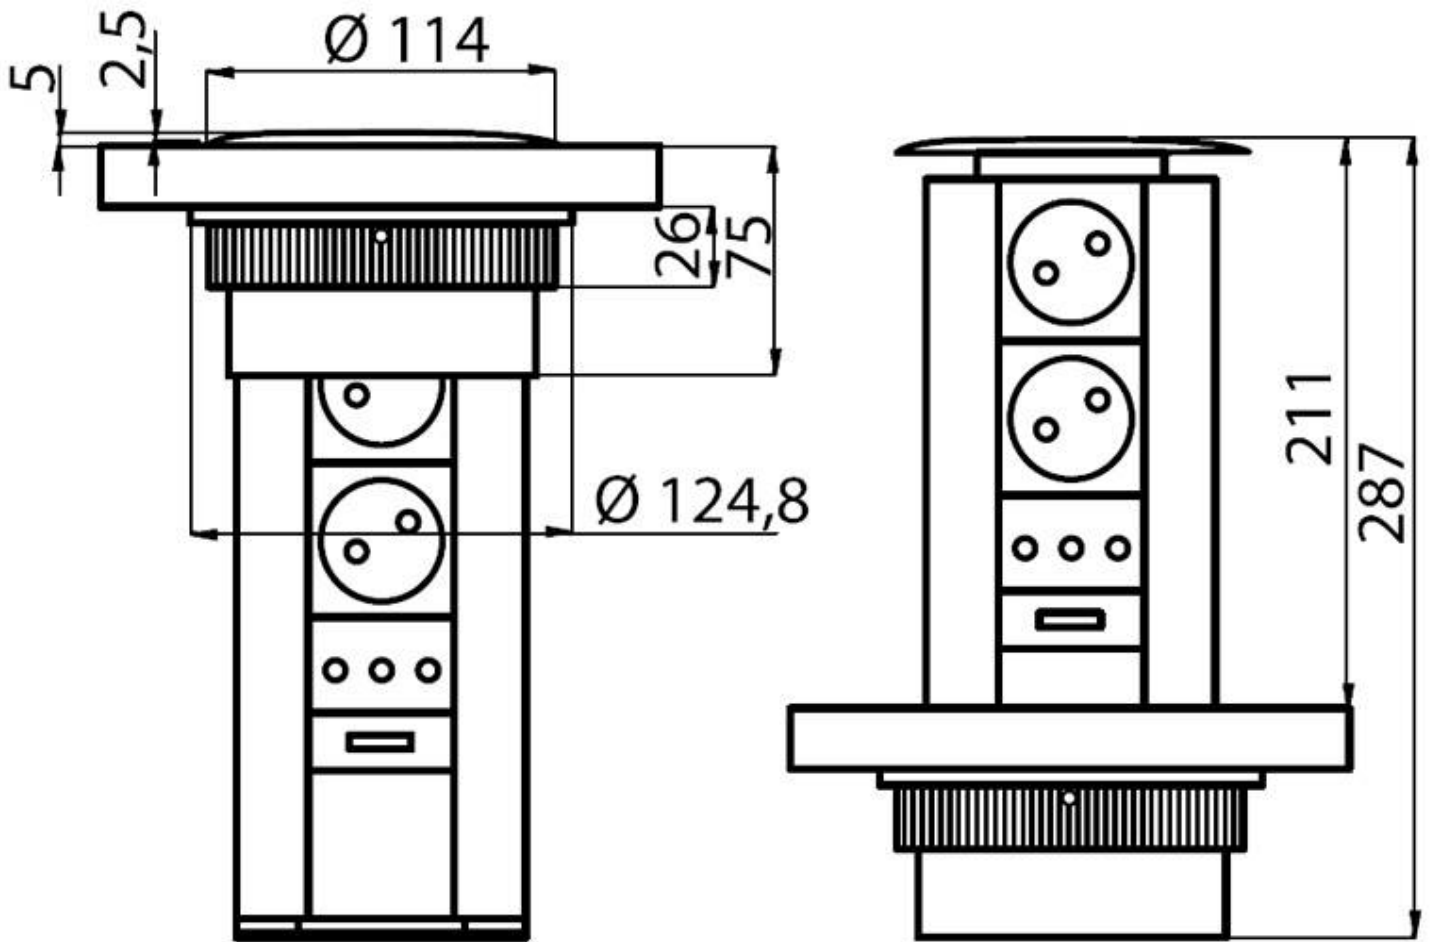

DIBUJOS TÉCNICOS