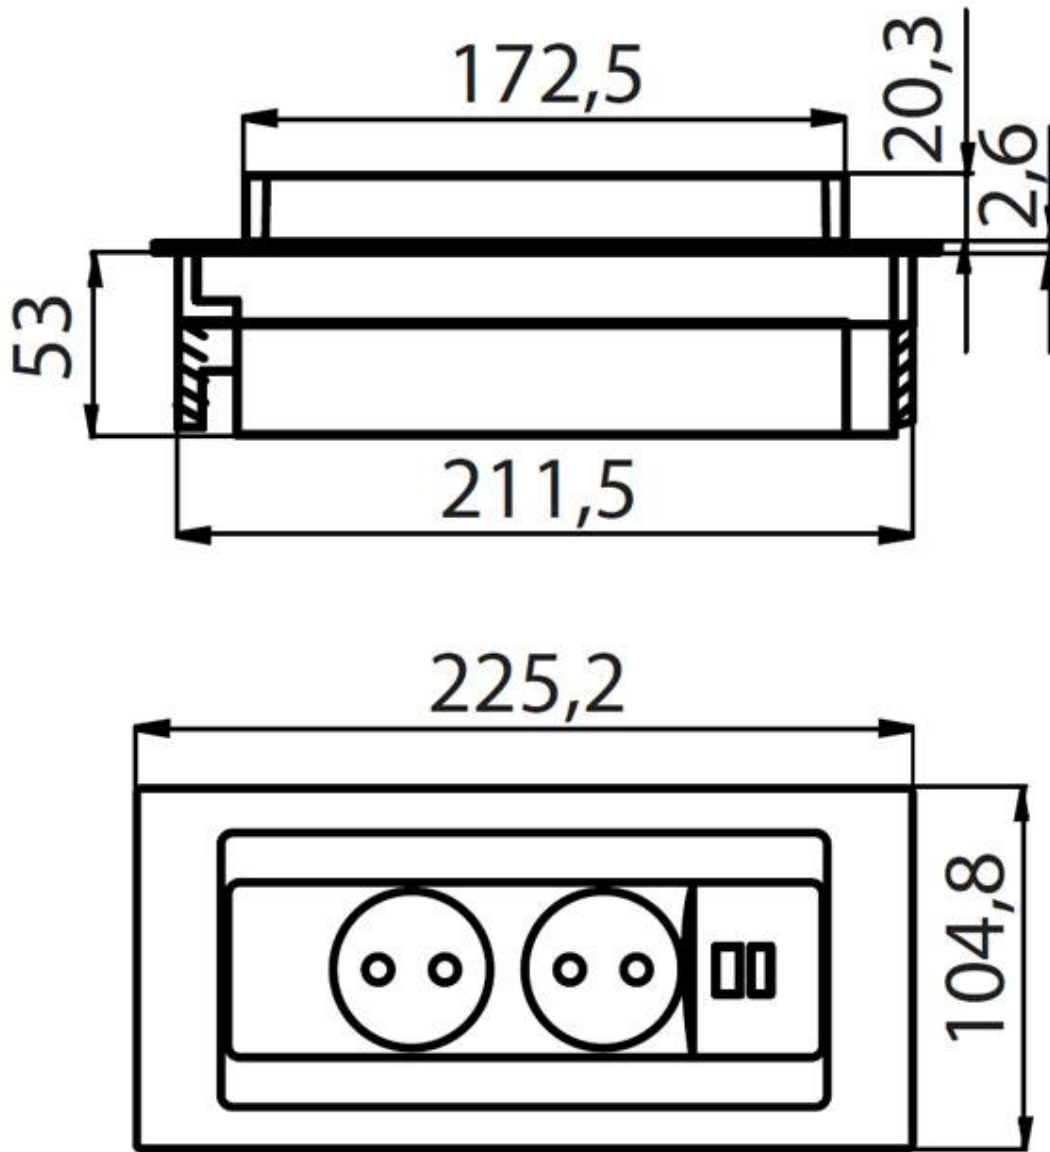

## Reverse

Regleta de enchufes de encastre

Código: 8000 010

**Slot de enchufes push en acero inoxidable de encastre sobre la encimera** - 2 enchufes Schuko -1 puerto USB para cargar

## DETALLES

Hueco de encastre 215x88 mm

---

Notas: Es aconsejable mantener una distancia de 40 cm de niveles o placas de cocción (índice de protección IP20)

---

Tipo de accesorio Accesorios para peonzas

---

## DIBUJOS TÉCNICOS