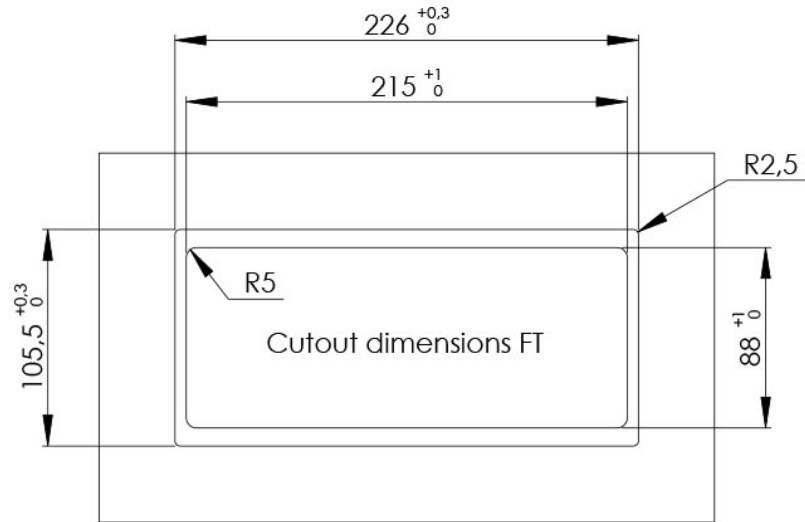

## Reverse

Regleta de enchufes de encastre

Código: 8000 010

**Slot de enchufes push en acero inoxidable de encastre sobre la encimera** - 2 enchufes Schuko -1 puerto USB para cargar

## DETALLES

Hueco de encastre 215x88 mm

---

Notas: Es aconsejable mantener una distancia de 40 cm de niveles o placas de cocción (índice de protección IP20)

---

Tipo de accesorio Accesorios para peonzas

---

## DIBUJOS TÉCNICOS