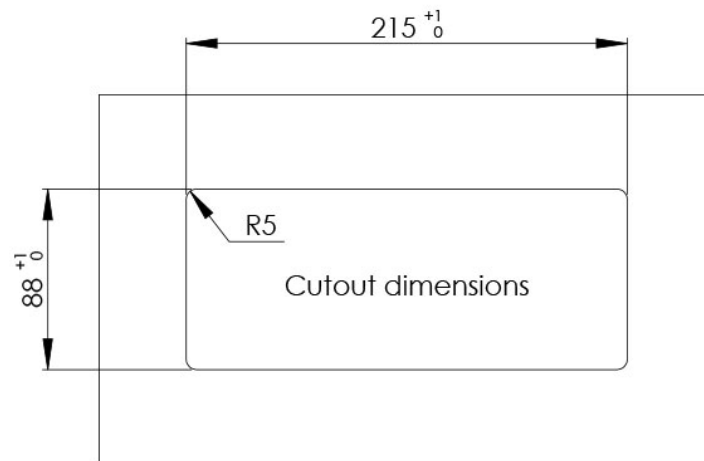

## Reverse

Regleta de enchufes de encastre

Código: 8000 010

**Slot de enchufes push en acero inoxidable de encastre sobre la encimera** - 2 enchufes Schuko -1 puerto USB para cargar

## DETALLES

Hueco de encastre 215x88 mm

---

Notas: Es aconsejable mantener una distancia de 40 cm de niveles o placas de cocción (índice de protección IP20)

---

Tipo de accesorio Accesorios para peonzas

---

## DIBUJOS TÉCNICOS