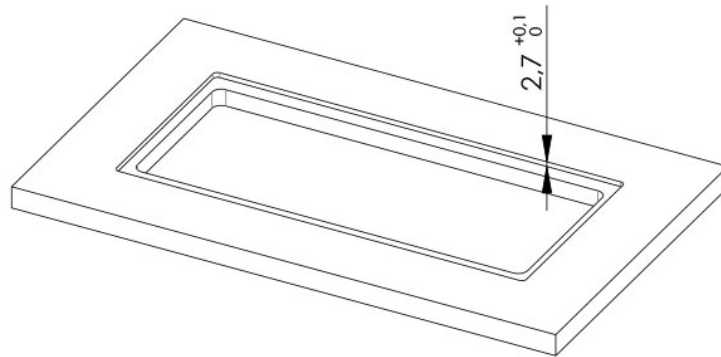

## Reverse

Regleta de enchufes de encastre

Código: 8000 010

**Slot de enchufes push en acero inoxidable de encastre sobre la encimera** - 2 enchufes Schuko -1 puerto USB para cargar

## DETALLES

Hueco de encastre 215x88 mm

---

Notas: Es aconsejable mantener una distancia de 40 cm de niveles o placas de cocción (índice de protección IP20)

---

Tipo de accesorio Accesorios para peonzas

---

## DIBUJOS TÉCNICOS