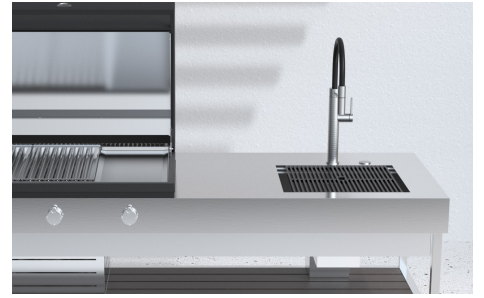

QUI + Fregadero

Freestanding

Código: 7556 007

DETALLES

Tipología Barbecue + Sink

Material Acero inoxidable AISI 316 L con soporte alveolar de aluminio

Texture Cepillado en la línea

Estructura

Dimensiones 180 x 74 x (h) 91 cm

BBQ integrada Superficie de cocción de 750 x 400 mm
2 parrillas de cocción de 250 x 430 mm
1 placa de cocción de 250 x 430 mm
Tapa aislada con termómetro analógico
3 quemadores de 2.0 kW con válvula de seguridad y termopares de acción rápida
Encendido electrónico
Pruebas de gas GLP
Juego de boquillas de metano suministrado

Estante 2 estantes en efecto madera HPL

Peso 100 kg

Anclaje 4 pies regulables para tumbarse en el suelo

Foster productos integrados 1031 850 - Fregadero Milanello 470 x 466 mm soldado
8425 100 - Monomando Skin
8407 116 - Desagüe automático Space Push

Características traseras Conexión de agua fría y caliente
Conexión eléctrica

DIBUJOS TÉCNICOS

GALERÍA

EL PAQUETE INCLUYE

Desagüe automático Space Push

Fregadero Milanello Workstation

Monomando Skin

Rejilla Black