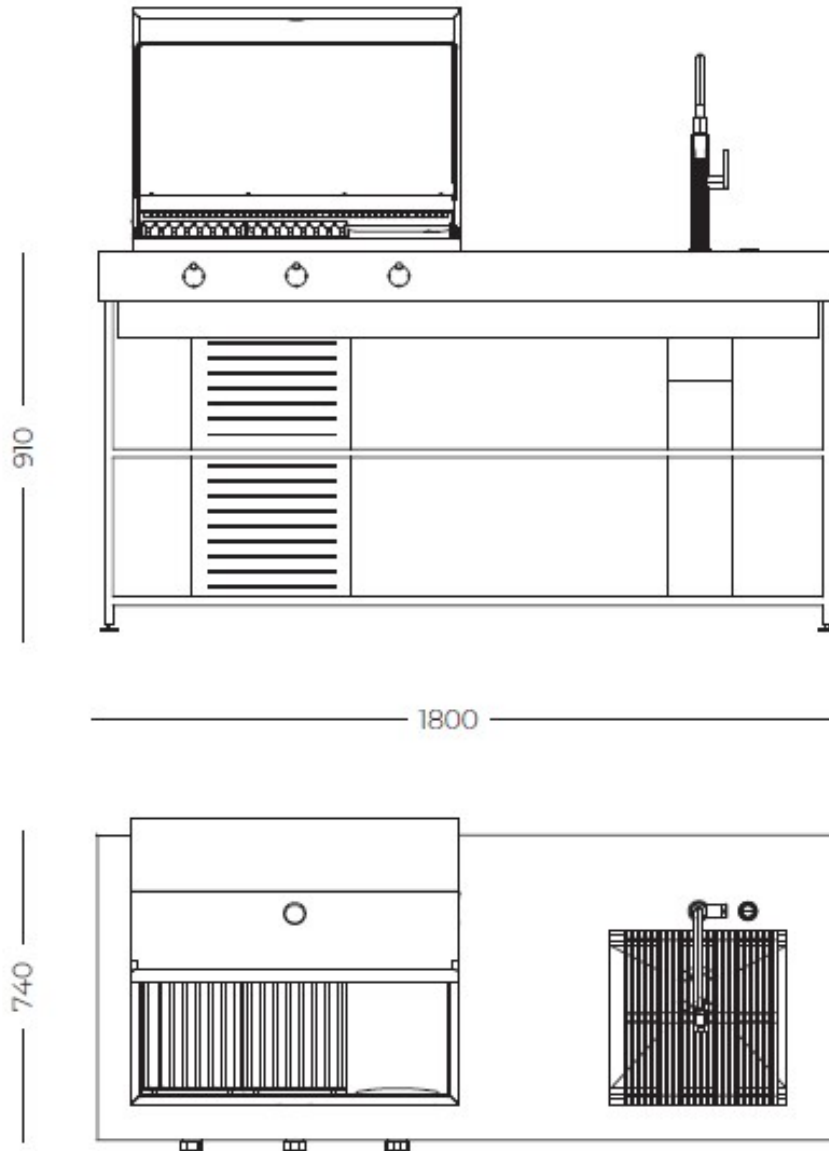

QUI + Fregadero

Freestanding

Código: 7556 007

DETALLES

Tipología Barbecue + Sink

Material Acero inoxidable AISI 316 L con soporte alveolar de aluminio

Texture Cepillado en la línea

Estructura

Dimensiones 180 x 74 x (h) 91 cm

BBQ integrada Superficie de cocción de 750 x 400 mm
2 parrillas de cocción de 250 x 430 mm
1 placa de cocción de 250 x 430 mm
Tapa aislada con termómetro analógico
3 quemadores de 2.0 kW con válvula de seguridad y termopares de acción rápida
Encendido electrónico
Pruebas de gas GLP
Juego de boquillas de metano suministrado

Estante 2 estantes en efecto madera HPL

Peso 100 kg

Anclaje 4 pies regulables para tumbarse en el suelo

Foster productos integrados 1031 850 - Fregadero Milanello 470 x 466 mm soldado
8425 100 - Monomando Skin
8407 116 - Desagüe automático Space Push

Características traseras Conexión de agua fría y caliente
Conexión eléctrica

DIBUJOS TÉCNICOS

GALERÍA

EL PAQUETE INCLUYE

Desagüe automático Space Push

Fregadero Milanello Workstation

Monomando Skin

Rejilla Black