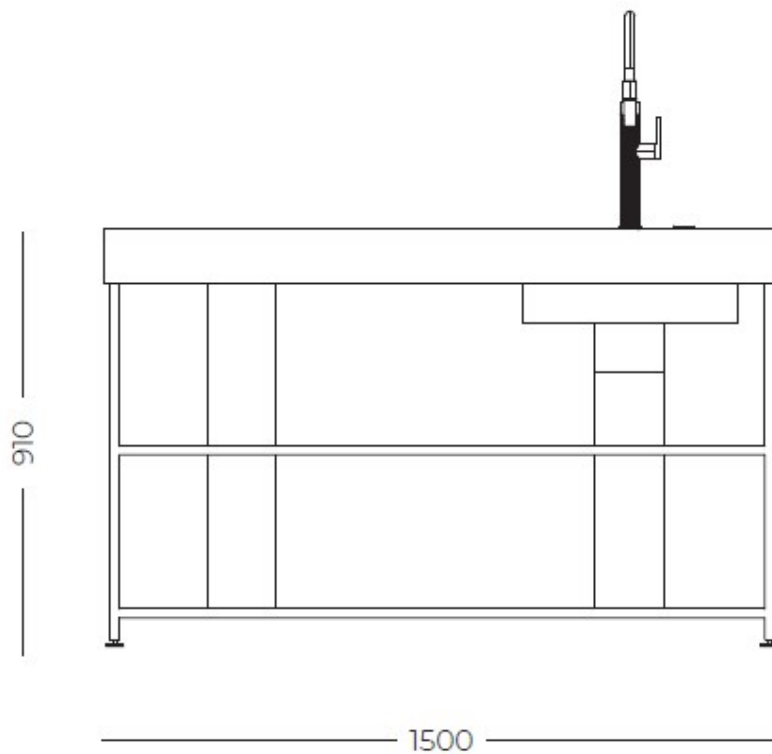

QUI Inducción + Teppan + Fregadero

Freestanding

Código: 7556 006

DETALLES

Tipología	Fregadero + Cocina inducción + Teppan
Material	Acero inoxidable AISI 316 L con soporte alveolar de aluminio
Texture	Cepillado en la línea
Estructura	Estructura tubular soldada en acero inoxidable AISI 316L
Dimensiones	150 x 74 x (h) 91 cm
Estante	2 estantes en efecto madera HPL
Peso	95 kg
Anclaje	4 pies regulables para tumbarse en el suelo

Foster productos integrados

1031 850 - Fregadero Milanello 470 x 466 mm soldado
8425 100 - Mezclador Skin
8407 116 - Desagüe automático Space Push
7322 240 - Placa de inducción S4000 2 zonas
7325 445 - Placa teppanyaki S4000 2 zonas

Características traseras

Conexión de agua fría y caliente
Conexión eléctrica

DIBUJOS TÉCNICOS

GALERÍA

EL PAQUETE INCLUYE

Desagüe automático Space Push

Fregadero Milanello Workstation

Monomando Skin