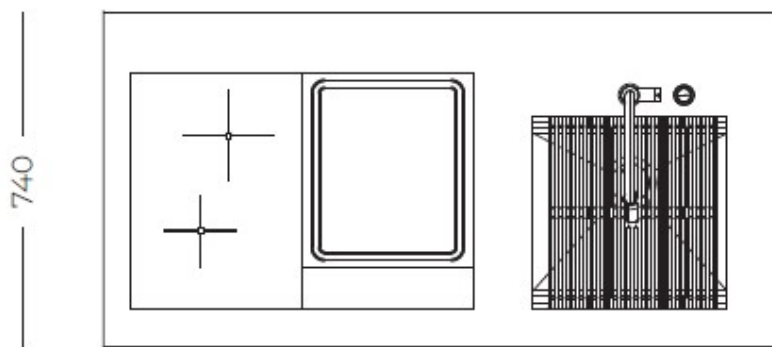

QUI Inducción + Teppan + Fregadero

Freestanding

Código: 7556 006

DETALLES

Tipología	Fregadero + Cocina inducción + Teppan
Material	Acero inoxidable AISI 316 L con soporte alveolar de aluminio
Texture	Cepillado en la línea
Estructura	Estructura tubular soldada en acero inoxidable AISI 316L
Dimensiones	150 x 74 x (h) 91 cm
Estante	2 estantes en efecto madera HPL
Peso	95 kg
Anclaje	4 pies regulables para tumbarse en el suelo

Foster productos integrados

1031 850 - Fregadero Milanello 470 x 466 mm soldado
8425 100 - Mezclador Skin
8407 116 - Desagüe automático Space Push
7322 240 - Placa de inducción S4000 2 zonas
7325 445 - Placa teppanyaki S4000 2 zonas

Características traseras

Conexión de agua fría y caliente
Conexión eléctrica

DIBUJOS TÉCNICOS

GALERÍA

EL PAQUETE INCLUYE

Desagüe automático Space Push

Fregadero Milanello Workstation

Monomando Skin