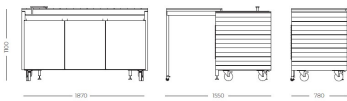

GALERÍA

EL PAQUETE INCLUYE

Placa de cocción S4000
Induction con Power Control