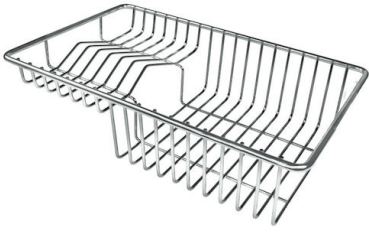

### DETALLES

Tipología	Fregadero
Material	Acero inoxidable AISI 316 L con soporte alveolar de aluminio
Texture	Cepillado en la línea
Dimensión Abierta	327 x 78 x (h)178 cm
Dimensión Cerrada	185 x 78 x (h)115 cm
Equipamiento de la puerta de entrada	Frigorífico bajo encimera 60l (clase C) Compartimento con estante en HPL / acero inoxidable Cajón extraíble con piso diferenciado con 4 compartimentos
Ruedas	Si
Foster productos integrados	1011 050 - Fregadero Milano 462 x 400 mm soldado 8459 000 - Mezclador F2000 con caño extraíble 8530 000 - Dispensador redondo

Peso	295 Kg
Estructura	Tapa con sistema de bloqueo anti-cierre 2 estantes laterales abribles 4 ruedas (2 con sistema de bloqueo) 2 pies regulables para apoyar en el suelo
Iluminación	3 luces LED (normales con sensor crepuscular/de movimiento) con batería recargable y conector USB
Características traseras	Cuadro eléctrico IP66 32A Enchufe monofásico de pared 230V 32A IP66 Conexión agua fría y caliente
Canal equipado integrado	Portavasos y porta platos 2 recipientes redondos de diferentes profundidades Porta enchufes retráctil (230V 16A IP66)
Accesorios suministrados	Lámina de PVC impermeable (650 g/m2)

## EL PAQUETE INCLUYE

Dispensador Round

Fregadero Foster Milano

Monomando F2000 - Basso

## ACCESORIOS OPCIONALES

Cesta portaplatos inox

Rejilla Black

Tabla de corte de cristal

Tabla de corte de madera nogal