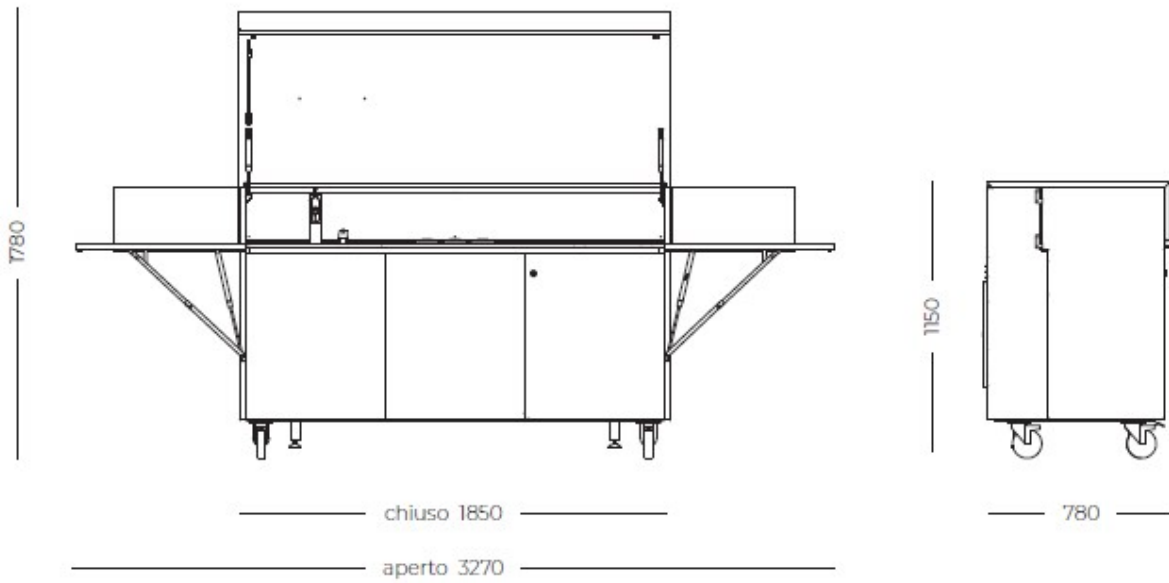

DIBUJOS TÉCNICOS