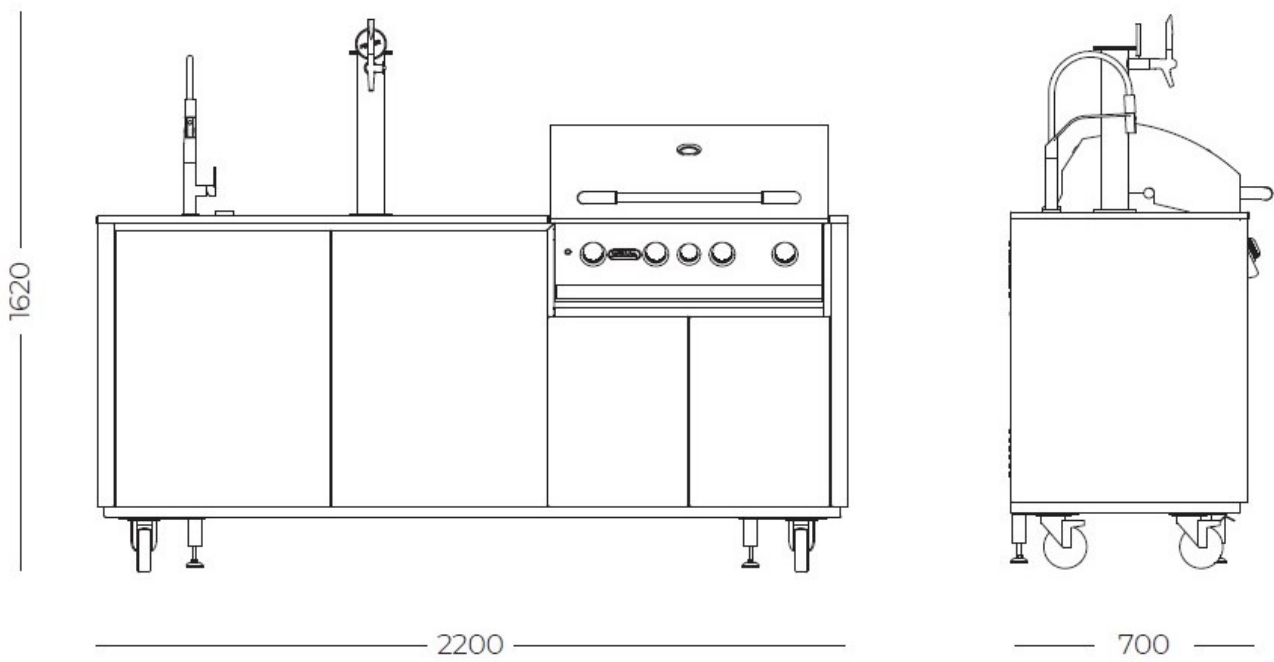

DIBUJOS TÉCNICOS