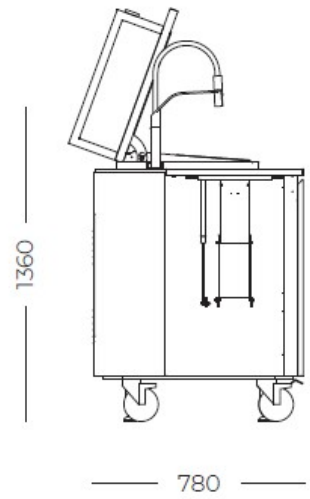

Dimensión Abierta 327 x 78 x (h) 156 cm

Dimensión Cerrada 185 x 78 x (h) 136 cm

Peso 285 kg

Foster productos integrados 1011 050 - Fregadero Milano 462 x 400 mm soldado
8425 100 - Mezclador Milanello con caño extraíble
8407 115 - Desagüe automático Space Milano

Ruedas Sí

Características traseras Conexión de gas

Equipamiento de la puerta de entrada

Compartimento con balda de acero inoxidable
CÓmoda extraíble con piso diferenciado con 4 compartimentos

Estructura

2 estantes laterales que se pueden abrir
4 ruedas (2 con sistema de bloqueo)
2 pies ajustables para apoyar en el suelo

BBQ integrada

Superficie de cocción de 750 x 400 mm
2 parrillas de cocción de 250 x 430 mm
1 placa de cocción de 250 x 430 mm
Tapa aislada con termómetro analógico
3 quemadores de 2.0 kW con válvula de seguridad y termopares de acción rápida
Encendido electrónico
Pruebas de gas GLP
Juego de boquillas de metano suministrado

Accesorios suministrados

Lámina de PVC impermeable (650 g/m²)

Tipología

Barbecue + Sink

DIBUJOS TÉCNICOS

GALERÍA

EL PAQUETE INCLUYE

Desagüe automático Space Milano