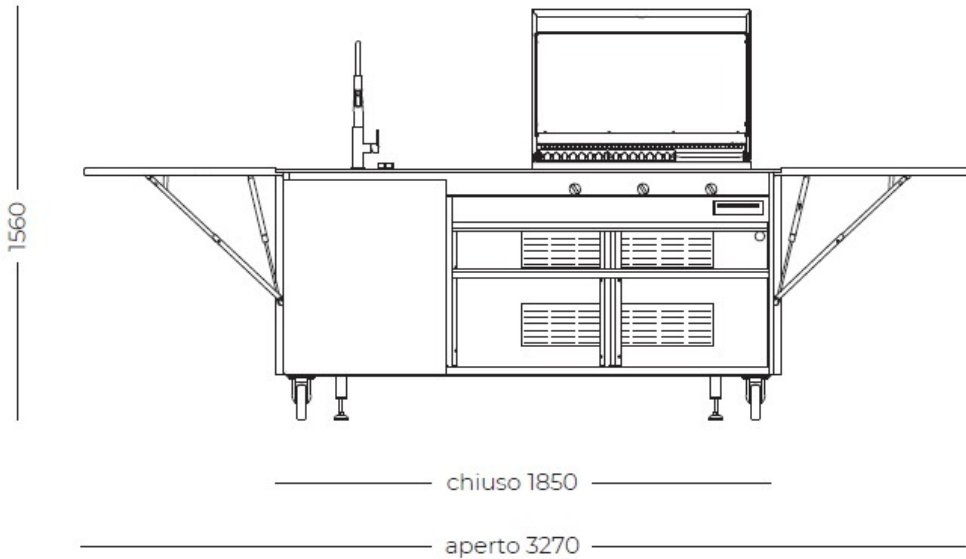

Dimensión Abierta 327 x 78 x (h) 156 cm

Dimensión Cerrada 185 x 78 x (h) 136 cm

Peso 285 kg

Foster productos integrados 1011 050 - Fregadero Milano 462 x 400 mm soldado
8425 100 - Mezclador Milanello con caño extraíble
8407 115 - Desagüe automático Space Milano

Ruedas Sí

Características traseras Conexión de gas

Equipamiento de la puerta de entrada

Compartimento con balda de acero inoxidable
CÓmoda extraíble con piso diferenciado con 4 compartimentos

Estructura

2 estantes laterales que se pueden abrir
4 ruedas (2 con sistema de bloqueo)
2 pies ajustables para apoyar en el suelo

BBQ integrada

Superficie de cocción de 750 x 400 mm
2 parrillas de cocción de 250 x 430 mm
1 placa de cocción de 250 x 430 mm
Tapa aislada con termómetro analógico
3 quemadores de 2.0 kW con válvula de seguridad y termopares de acción rápida
Encendido electrónico
Pruebas de gas GLP
Juego de boquillas de metano suministrado

Accesorios suministrados

Lámina de PVC impermeable (650 g/m²)

Tipología

Barbecue + Sink

DIBUJOS TÉCNICOS

GALERÍA

EL PAQUETE INCLUYE

Desagüe automático Space Milano