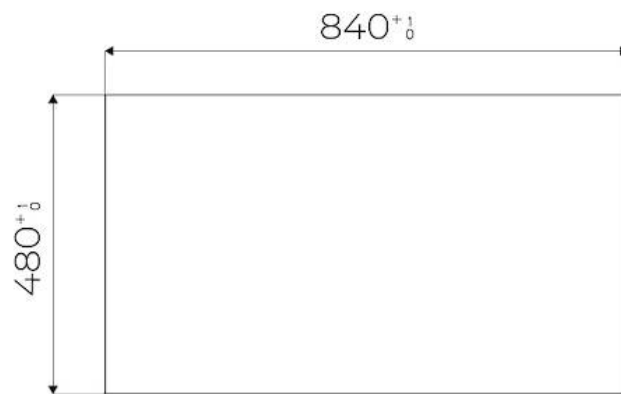

---

Hueco de encastre Ver hoja de datos técnicos

---

Rejillas Parrillas de hierro fundido y tapas de los quemadores esmaltados

---

Anchura 88 cm

---

Potencia total 9.500 W

## DIBUJOS TÉCNICOS