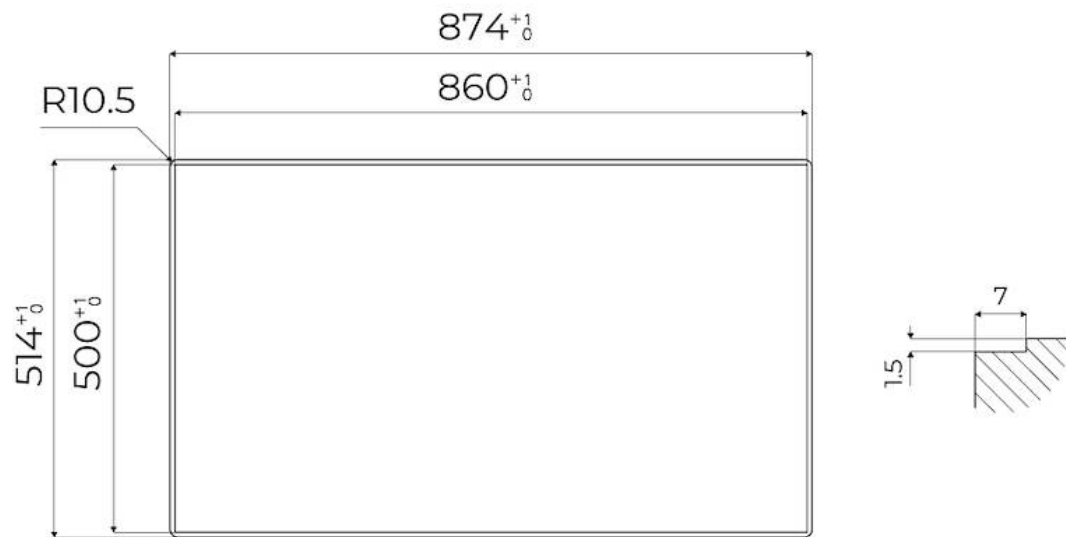

DETALLES

Borde Instalación Enrasado | FTS

Colorante Copper

Material Acero inoxidable AISI 304

Texture Cepillado en la línea

Alimentación 220 - 240 V; 50/60 Hz

Dimensiones 873x513 mm

Dimensiones base 90cm

Elemento precalentamiento 5 quemadores

Hueco de encastre Ver hoja de datos técnicos

Rejillas Parrillas de hierro fundido y tapas de los quemadores esmaltados

Anchura 87 cm

Potencia total 9.500 W

Auxiliar 2 x 1.000 W

Tipología

Placa de gas

DIBUJOS TÉCNICOS

FTS - cut out

FT - cut out

ACCESORIOS OPCIONALES

Soporte para Wok de hierro fundido
9601 727

MARIDAJE RECOMENDADO