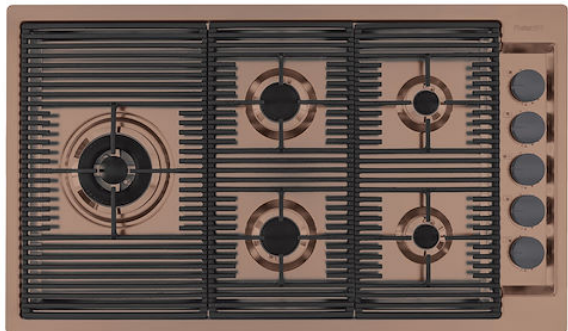

OUTLINE GAS - COPPER

Placas de gas

Código: 7440 008

CARACTERÍSTICAS

COCCIÓN SEGURA

Todas las placas Foster disponen de válvulas de seguridad que, en el caso de extinción accidental de la llama, interrumpen el suministro de gas en tiempos muy rápidos.

ENCENDIDO DEBAJO DEL MANDO

Máxima libertad de movimiento con el encendido eléctrico debajo del mando, una característica común a todos los modelos, lo que permite la activación de la llama con una mano.

EXTRAPLANOS

Los modelos extraplanos son el ejemplo clásico del encuentro entre estética y funcionalidad. Elegantes parrillas, que forman una gran superficie única sobre la cual se mueven las ollas en total seguridad.

PARRILLAS FUNDIDAS

El hierro fundido es el material perfecto para la parrilla de una placa de cocción por las muchas propiedades que la distinguen: elevada capacidad térmica que mejora los rendimientos de cocción; peso y estabilidad que mejoran la seguridad; robustez que mantiene inalterado en el tiempo el aspecto original; facilidad de limpieza.

Precise Power

QUEMADORES ESPECIALES

Muchas placas Foster están equipadas con quemadores especiales, con dos o tres coronas de llama que aumentan de mucho la potencia suministrada y la superficie calentada directamente. En los modelos DUAL las dos coronas de llama también son independientes, haciendo que estos quemadores sean perfectos para cocciones intensivas y delicadas.

DETALLES