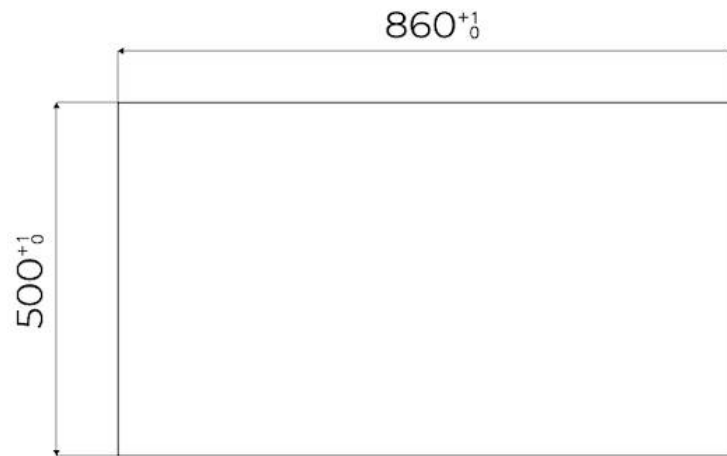

FTS - cut out

FT - cut out

GALERÍA