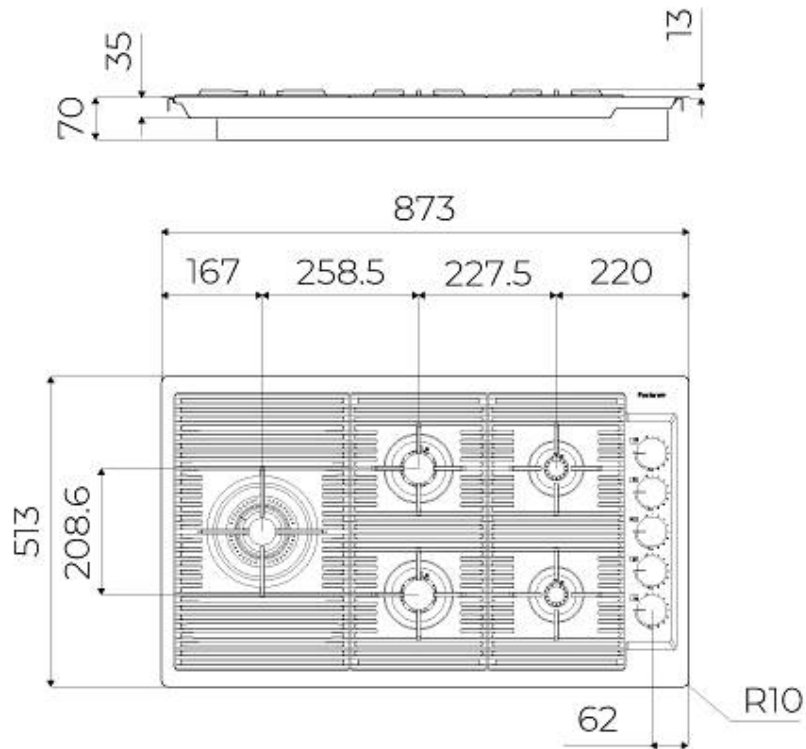

220-240 V; 50/60 Hz

Dimensiones

873x513 mm

Dimensiones base

90cm

Elemento precalentamiento

5 quemadores

Hueco de encastre

Ver hoja de datos técnicos

Rejillas

Parrillas de hierro fundido y tapas de los quemadores esmaltados

Anchura

87 cm

Potencia total

9.500 W

Auxiliar

## DIBUJOS TÉCNICOS

FTS - cut out

FT - cut out