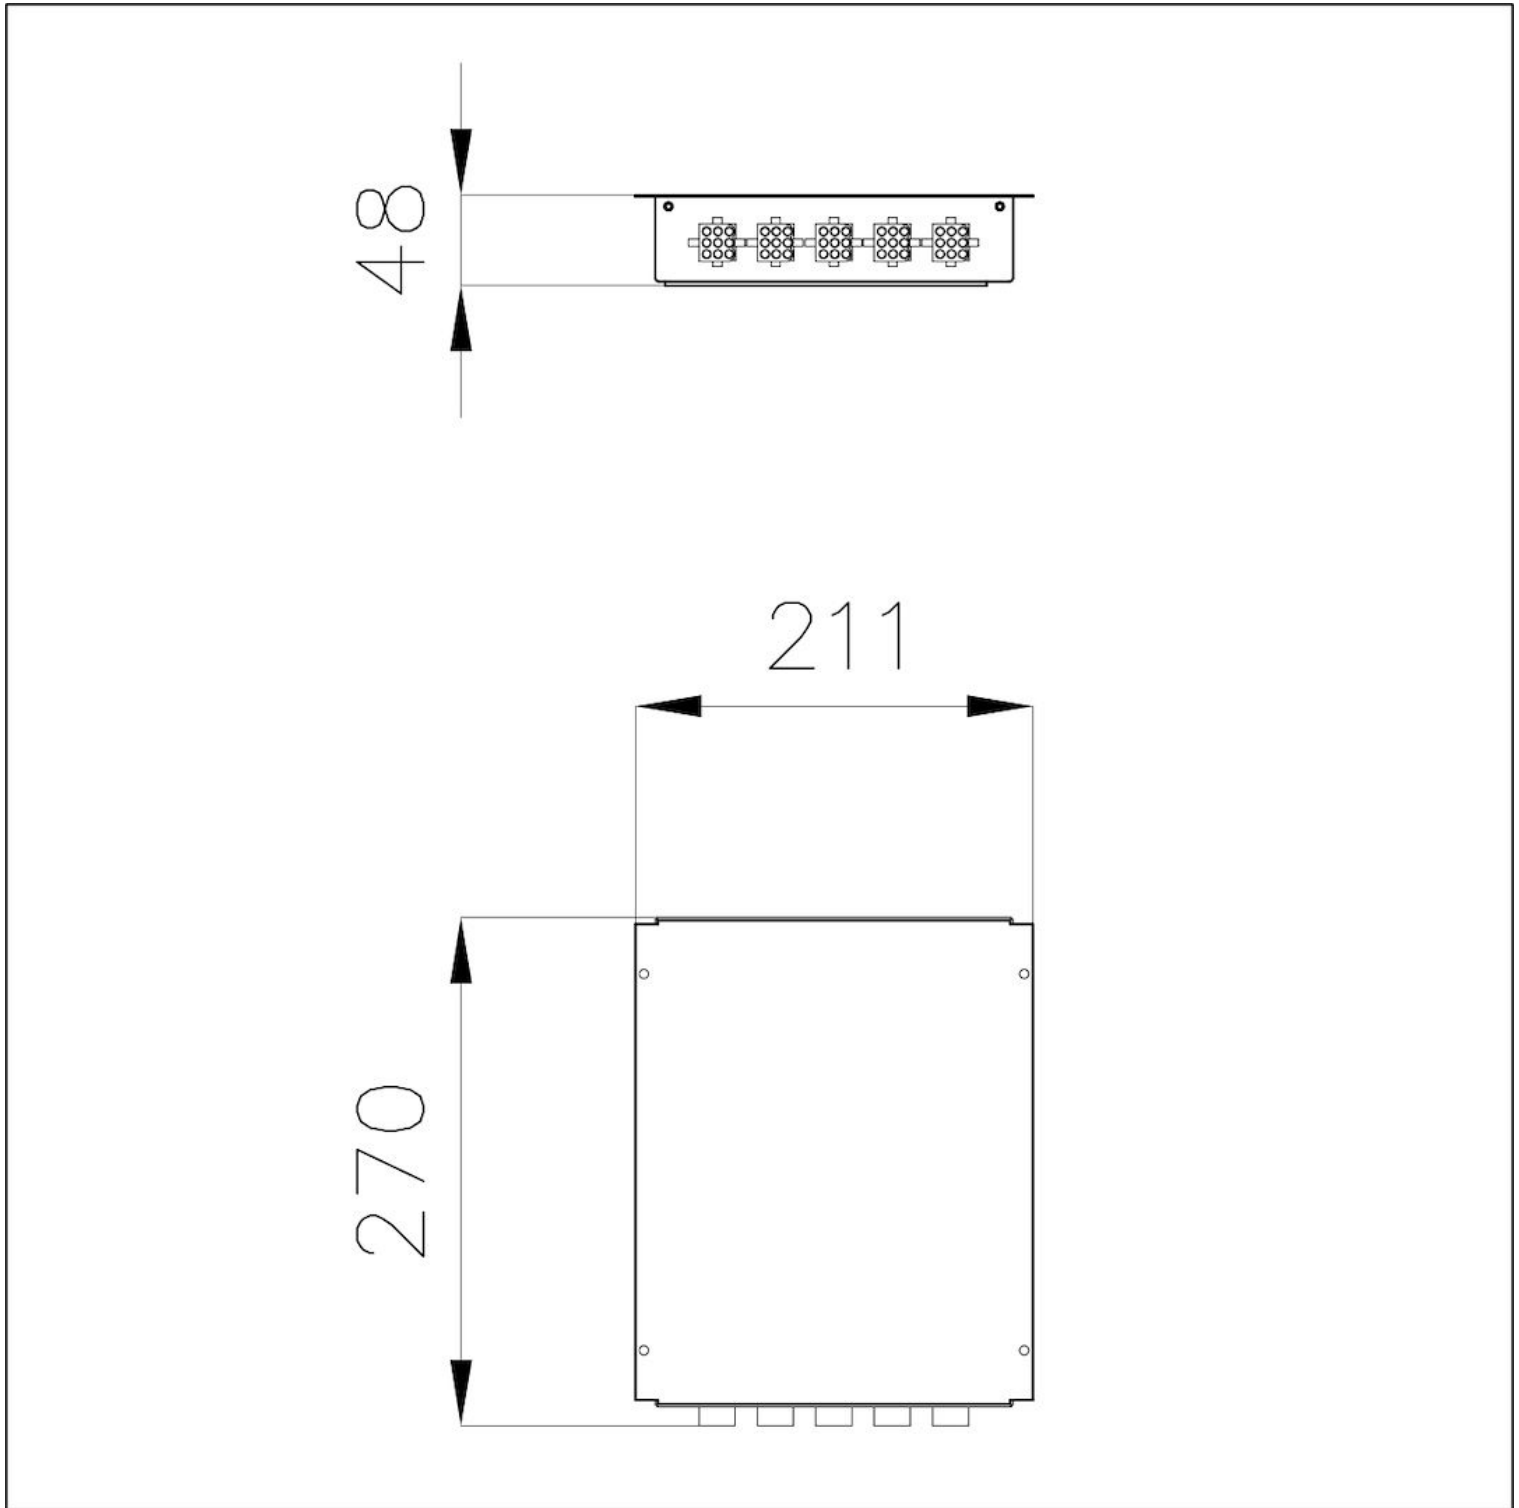

Modular Induction - Caja de Conexión

Componentes

Código: 7369 040

DETALLES

Distancias máx Desde el módulo Touch: 60 cm - Desde las placas: 90 cm

Descripción completa Caja de conexiones para sistemas Modular Induction de 4 zonas

Espacio 211x270x48 mm

Posicionamiento Bajo encimera

DIBUJOS TÉCNICOS

MARIDAJE RECOMENDADO

**Placa de cocción Touch Control
Modular Induction**

7368 040