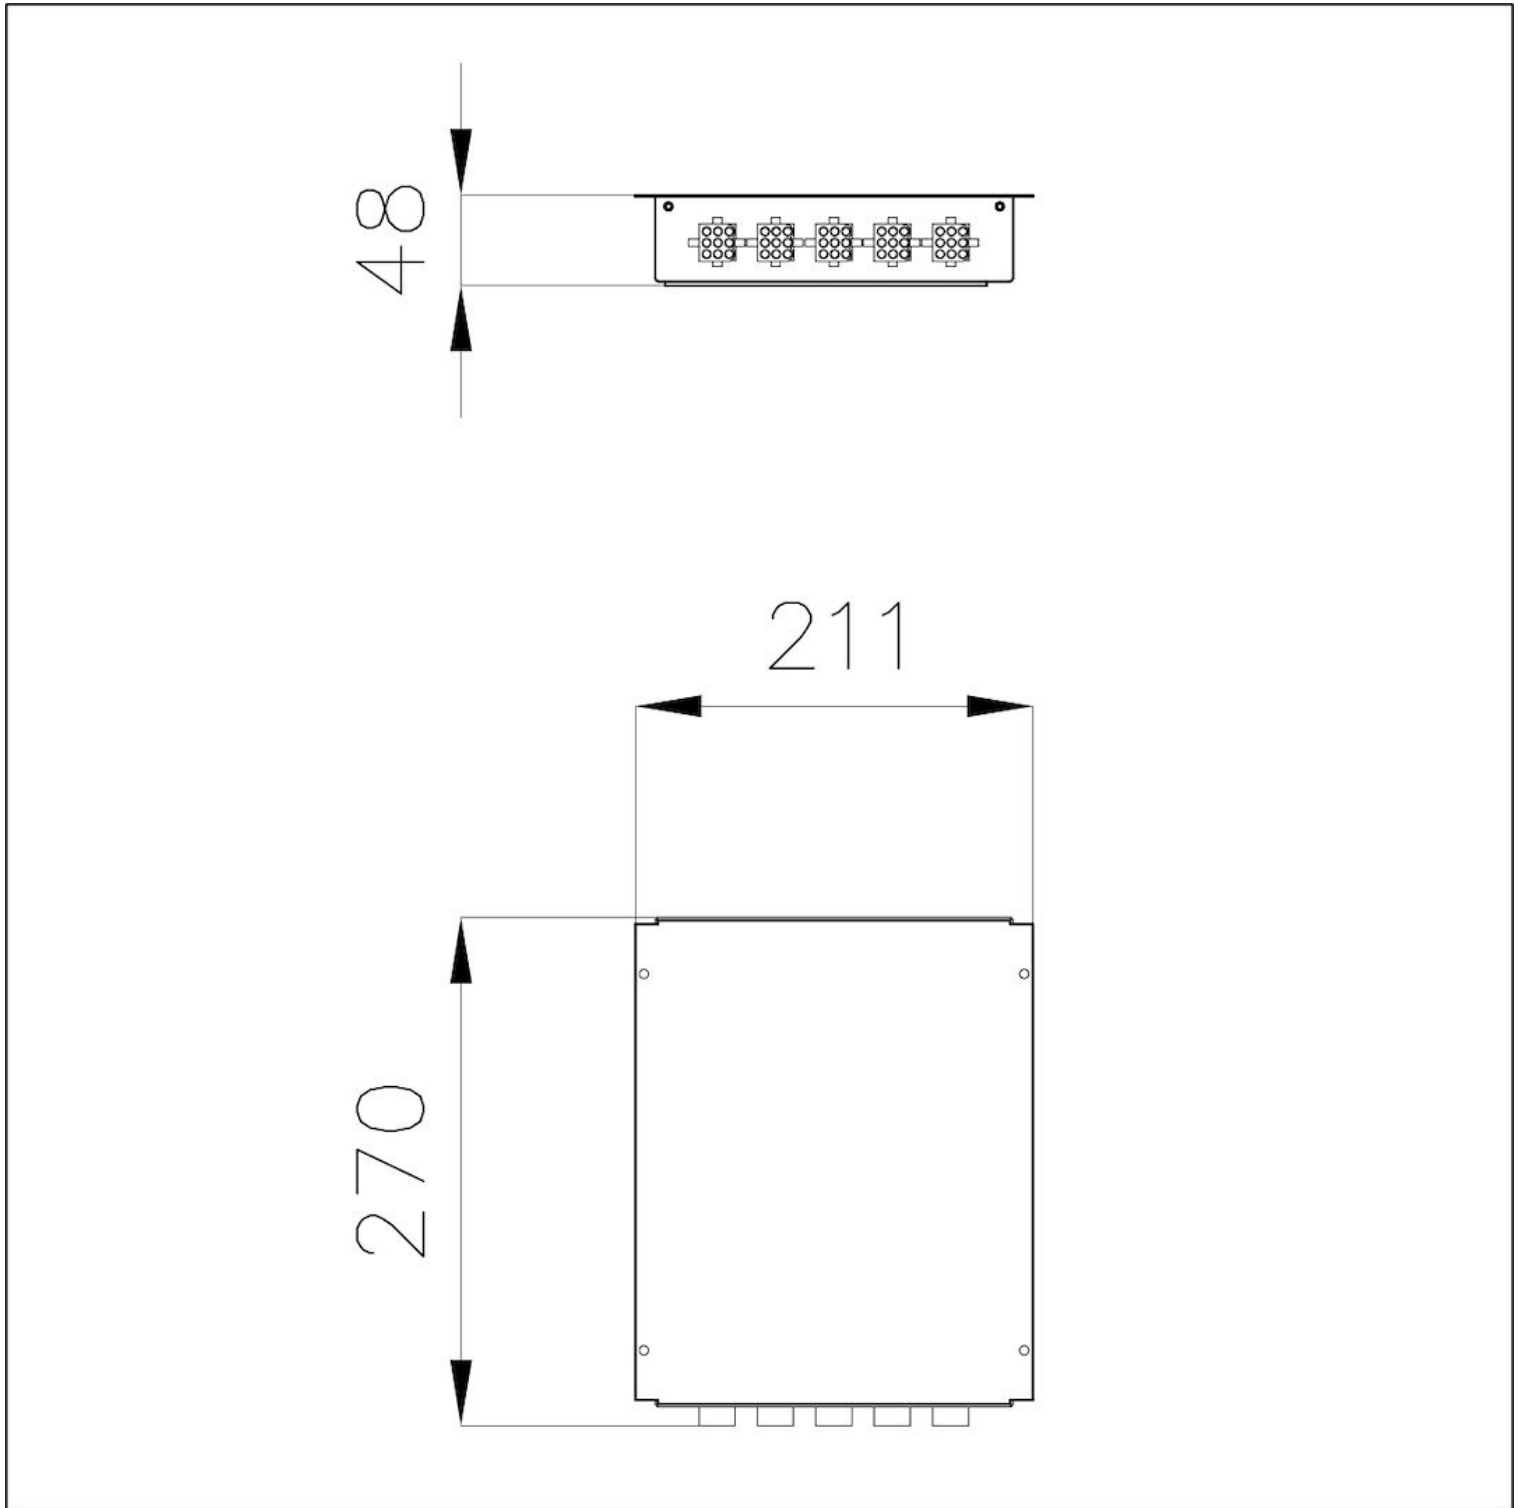

Modular Induction - Caja de Conexión

Componentes

Código: 7369 030

DETALLES

Distancias máx	Desde el módulo Touch: 60 cm - Desde las placas: 90 cm
Descripción completa	Caja de conexiones para sistemas Modular Induction de 3 zonas
Espacio	211x270x48 mm
Posicionamiento	Bajo encimera

DIBUJOS TÉCNICOS

MARIDAJE RECOMENDADO

**Placa de cocción Touch Control
Modular Induction**

7368 030