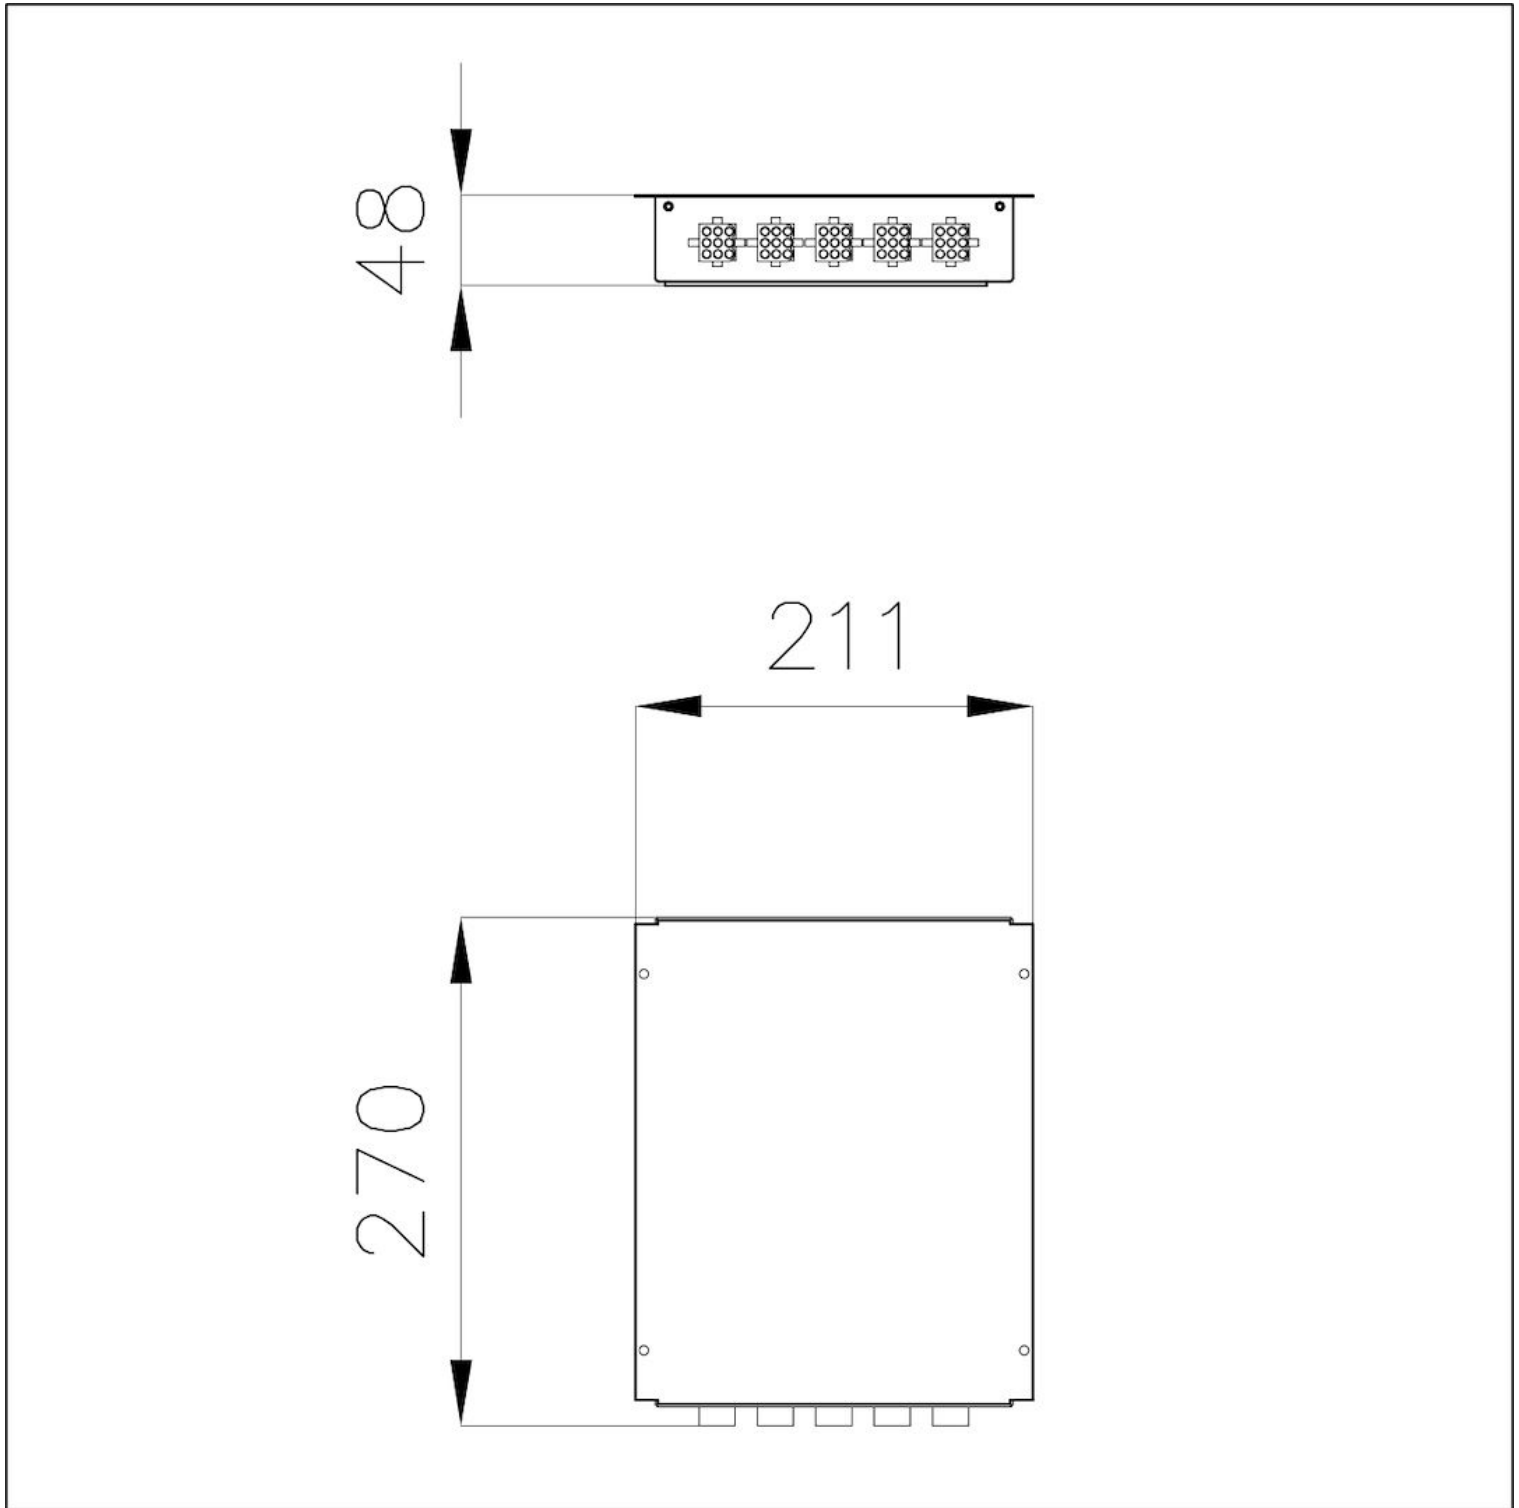

Modular Induction - Caja de Conexión

Componentes

Código: 7369 020

DETALLES

Distancias máx Desde el módulo Touch: 60 cm - Desde las placas: 90 cm

Descripción completa Caja de conexiones para sistemas Modular Induction de 2 zonas

Espacio 211x270x48 mm

Posicionamiento Bajo encimera

DIBUJOS TÉCNICOS

MARIDAJE RECOMENDADO

Placa de cocción Touch Control Modular Induction

7368 020