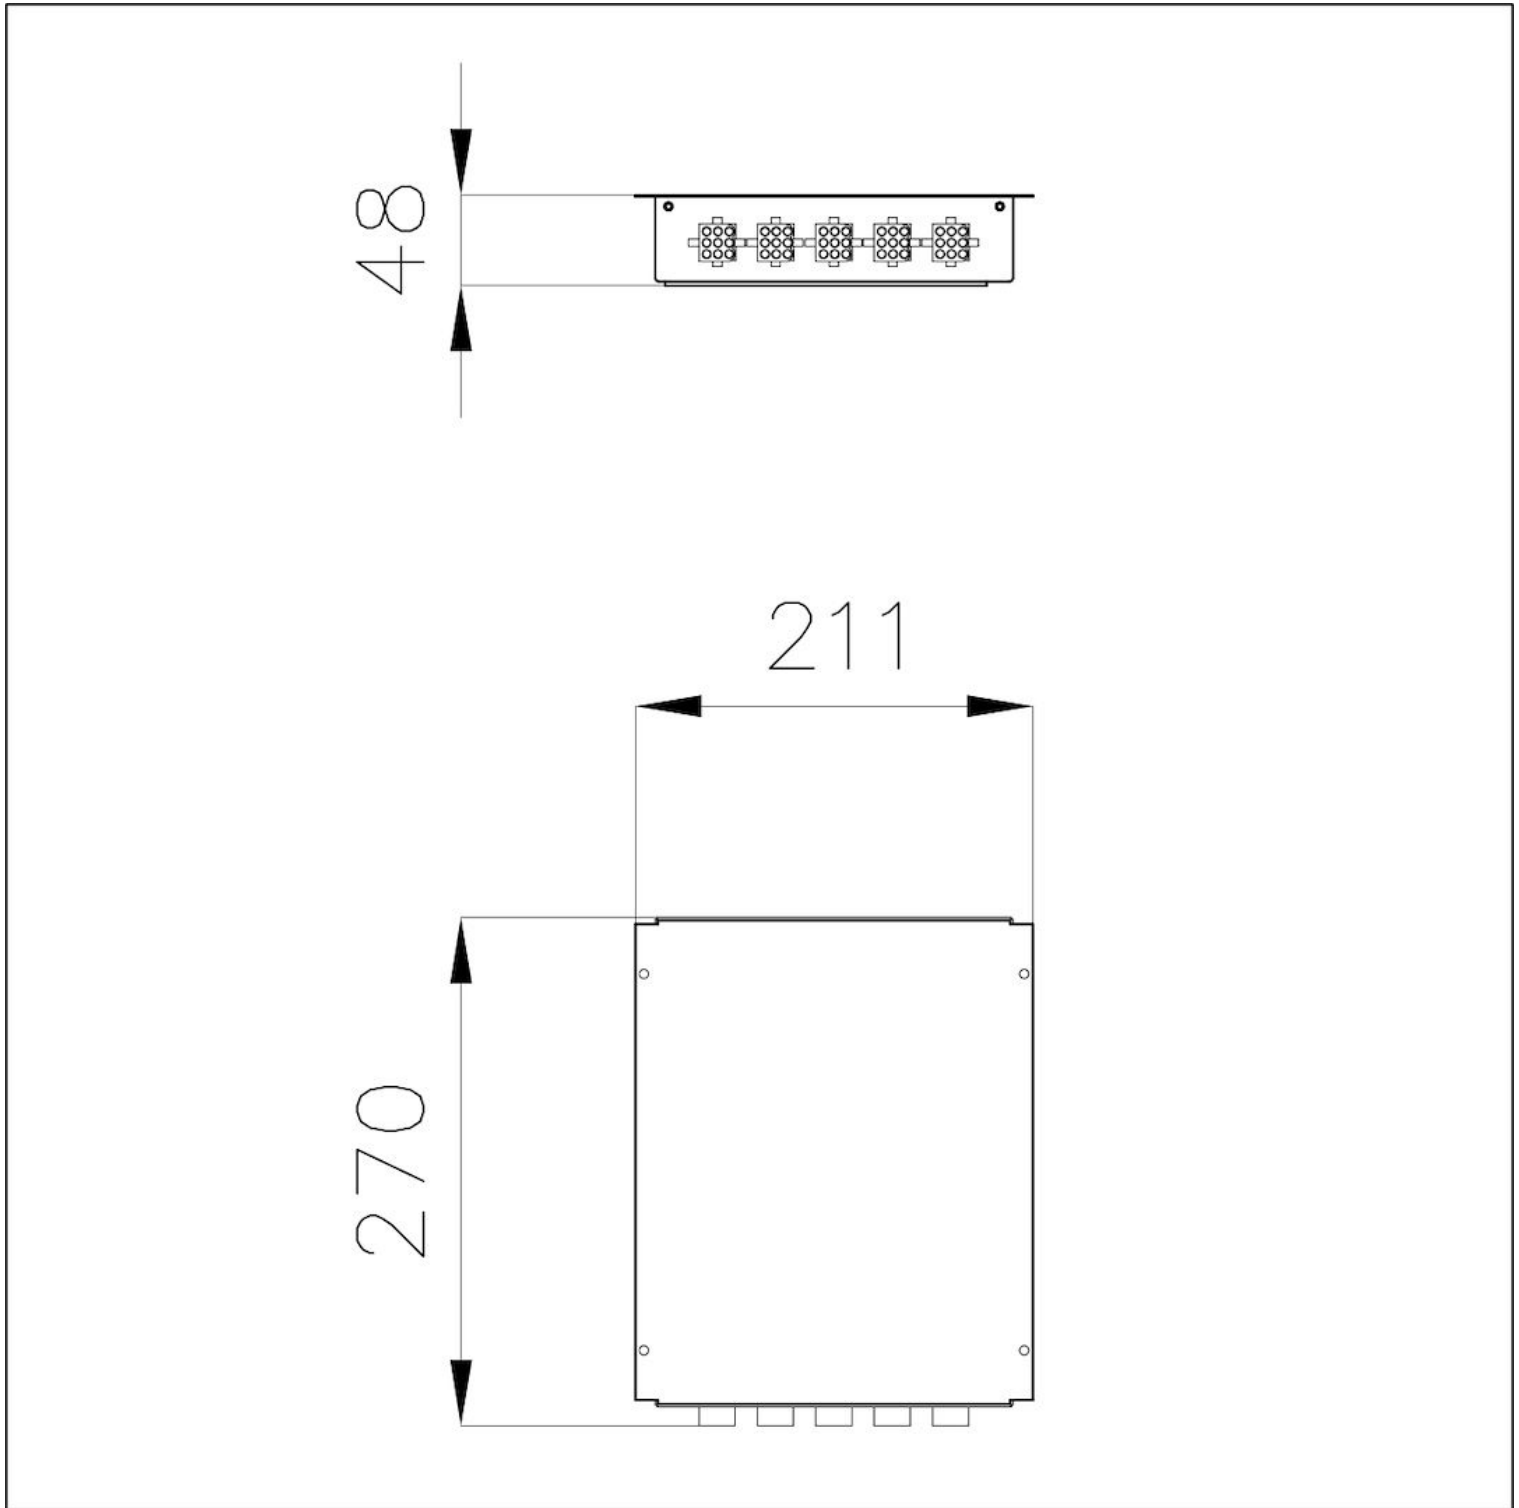

Modular Induction - Caja de Conexión

Componentes

Código: 7369 030

DETALLES

Distancias máx Desde el módulo Touch: 60 cm - Desde las placas: 90 cm

Descripción completa Caja de conexiones para sistemas Modular Induction de 3 zonas

Espacio 211x270x48 mm

Posicionamiento Bajo encimera

DIBUJOS TÉCNICOS

GALERÍA

MARIDAJE RECOMENDADO

Placa de cocción Touch Control
Modular Induction

Placa de cocción Touch Control
Modular Induction