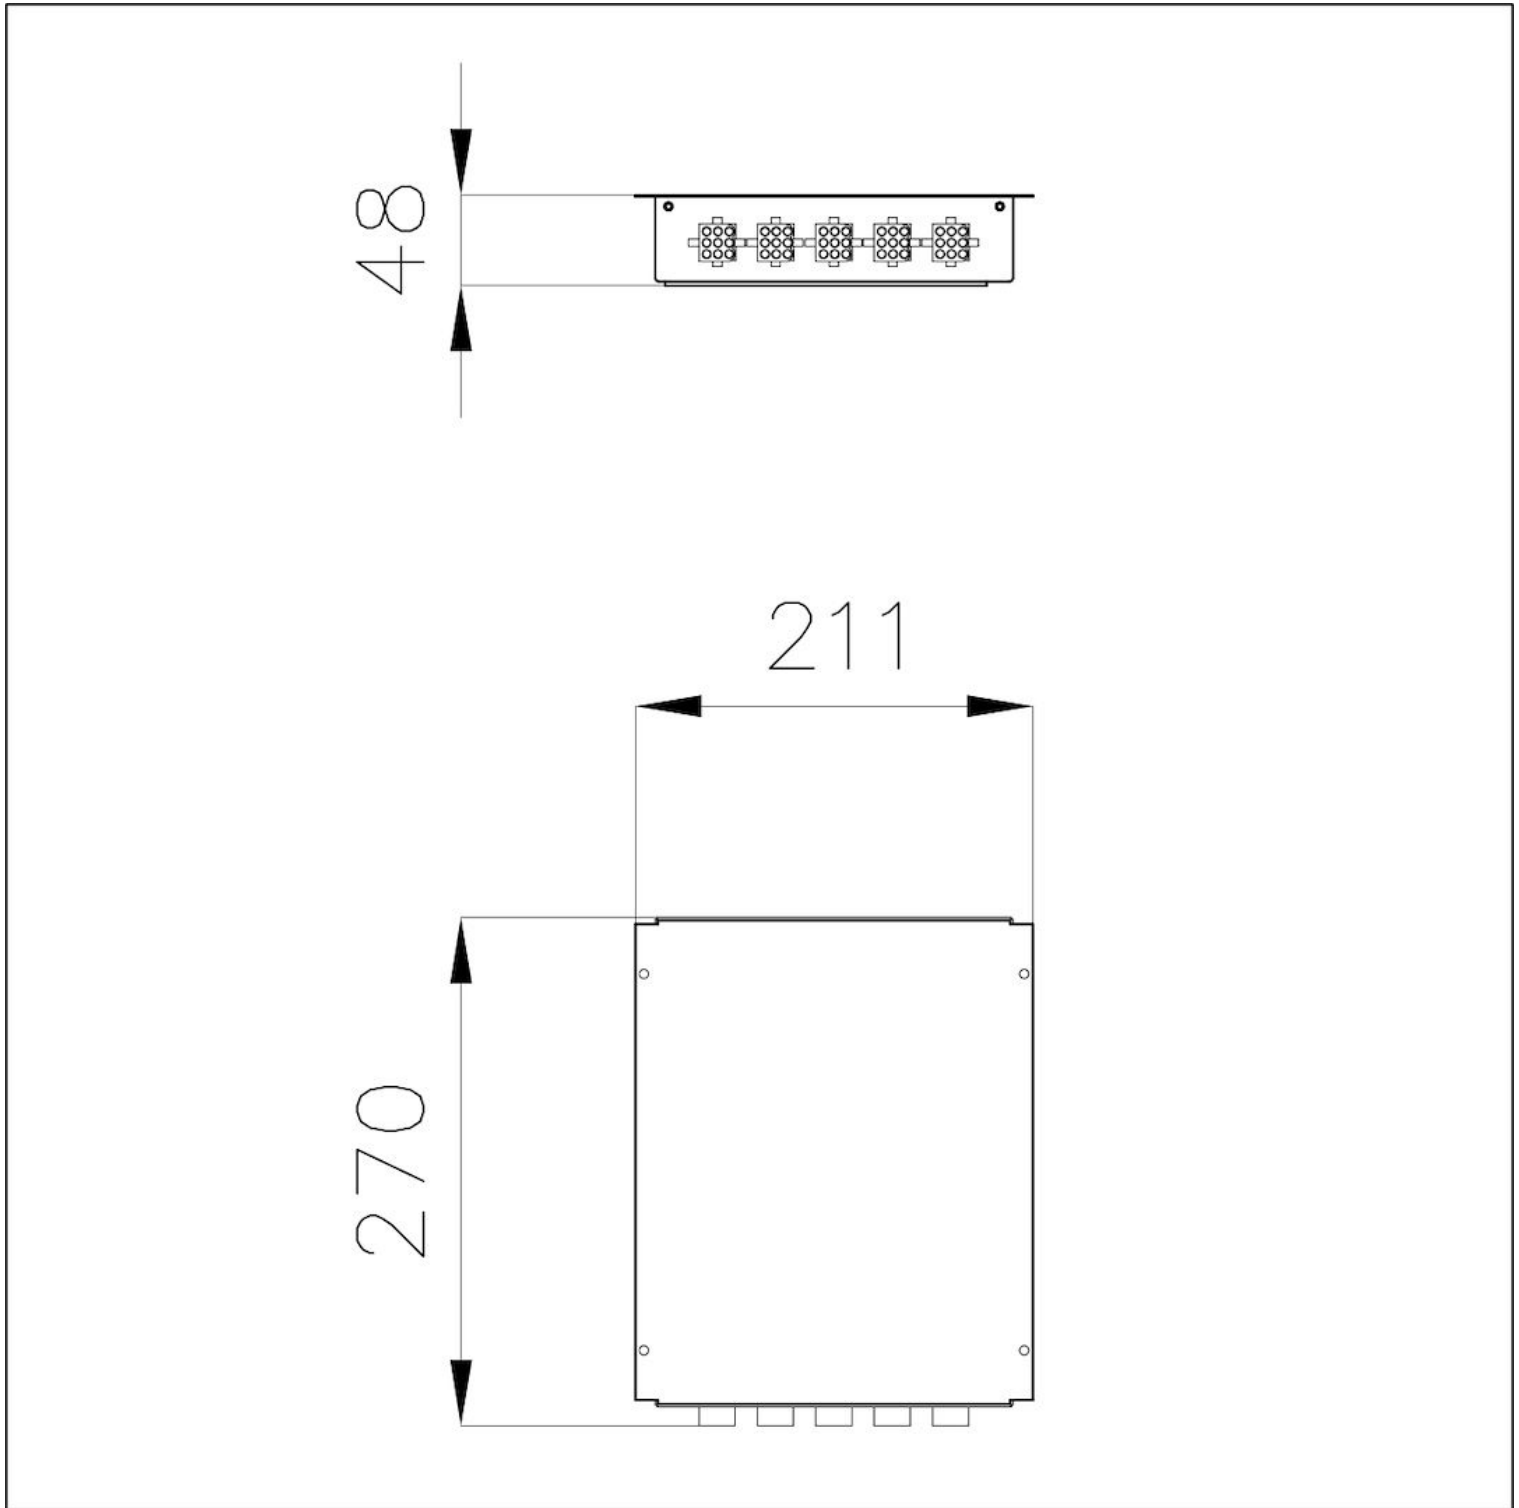

Modular Induction - Caja de Conexión

Componentes

Código: 7369 020

DETALLES

Distancias máx Desde el módulo Touch: 60 cm - Desde las placas: 90 cm

Descripción completa Caja de conexiones para sistemas Modular Induction de 2 zonas

Espacio 211x270x48 mm

Posicionamiento Bajo encimera

DIBUJOS TÉCNICOS

GALERÍA

MARIDAJE RECOMENDADO

Placa de cocción Touch Control
Modular Induction

Placa de cocción Touch Control
Modular Induction