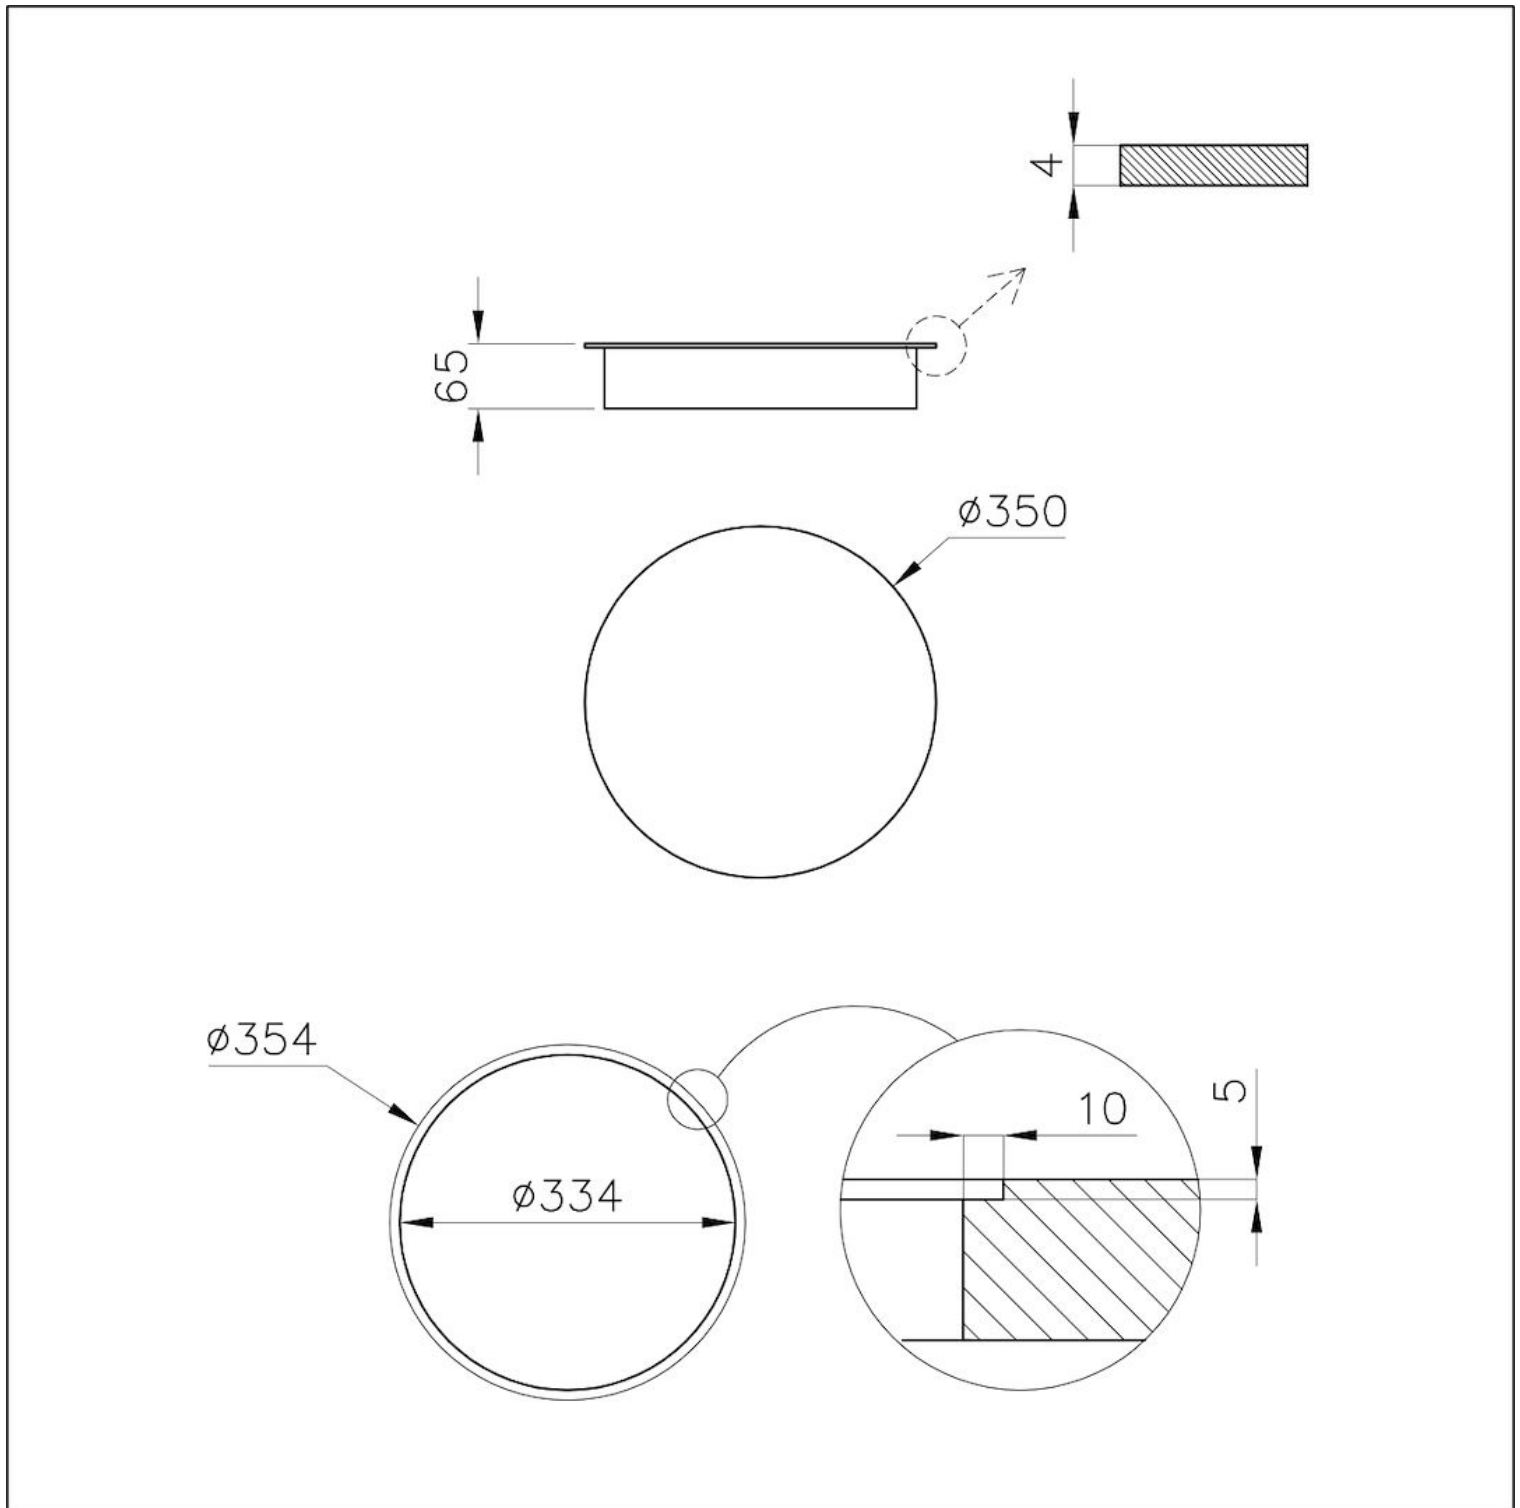

DIBUJOS TÉCNICOS