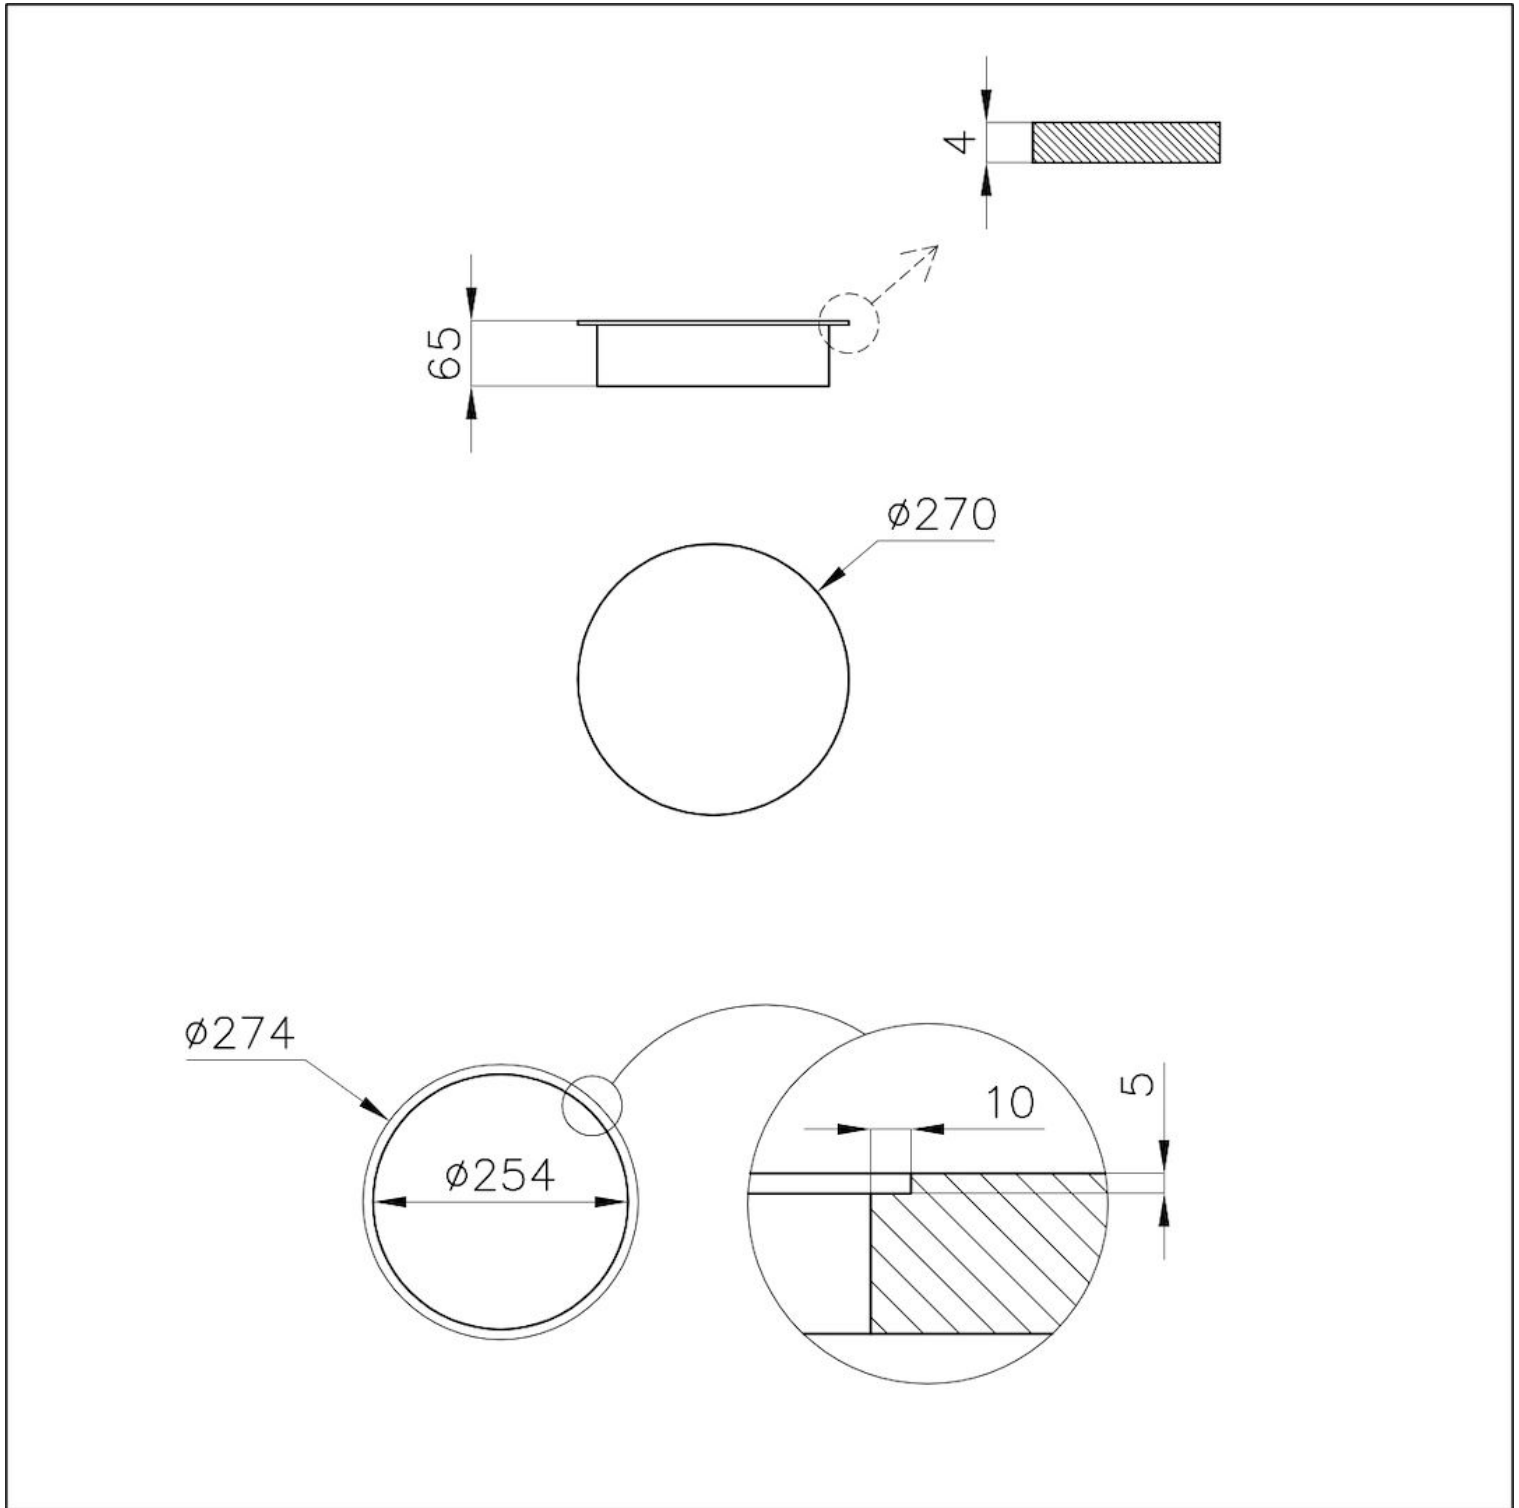

DIBUJOS TÉCNICOS