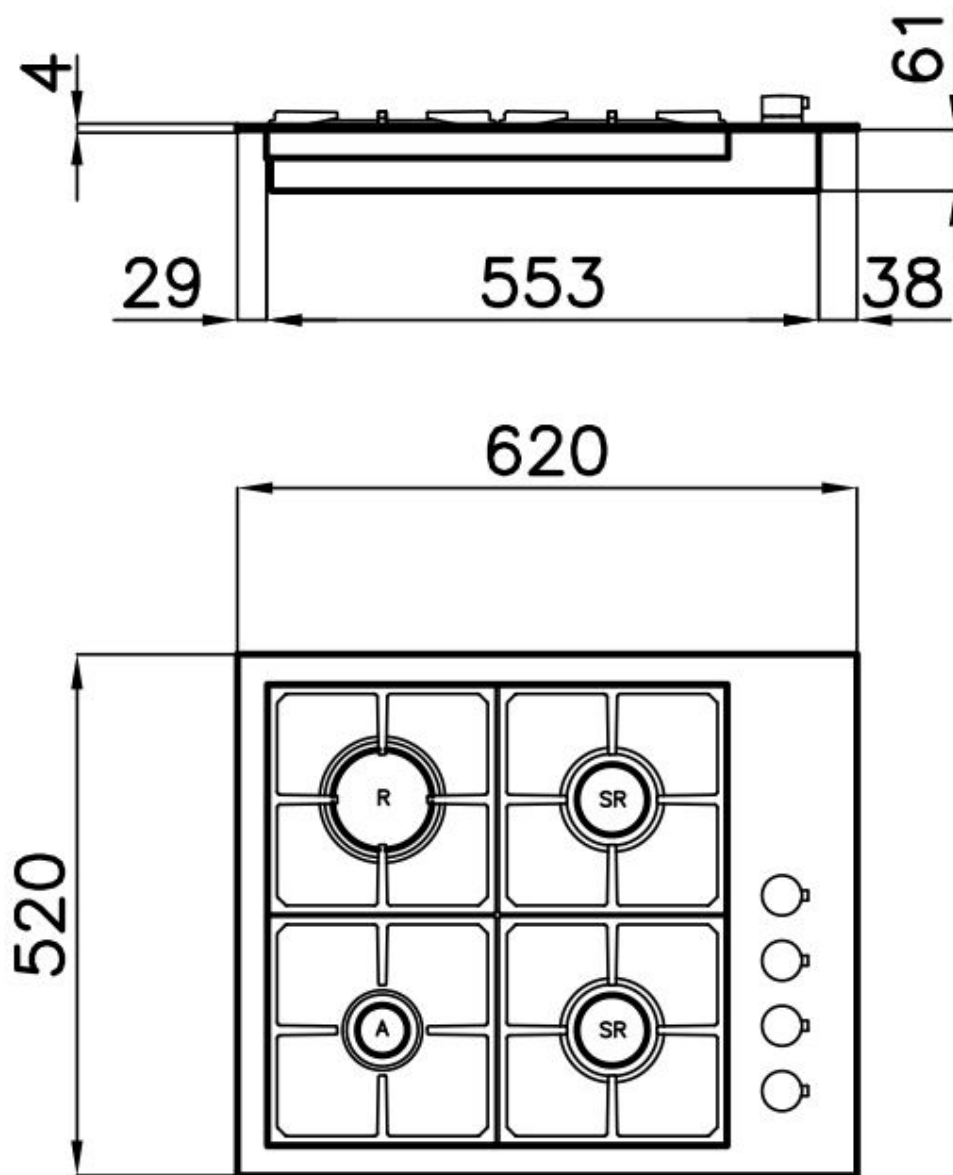

DIBUJOS TÉCNICOS