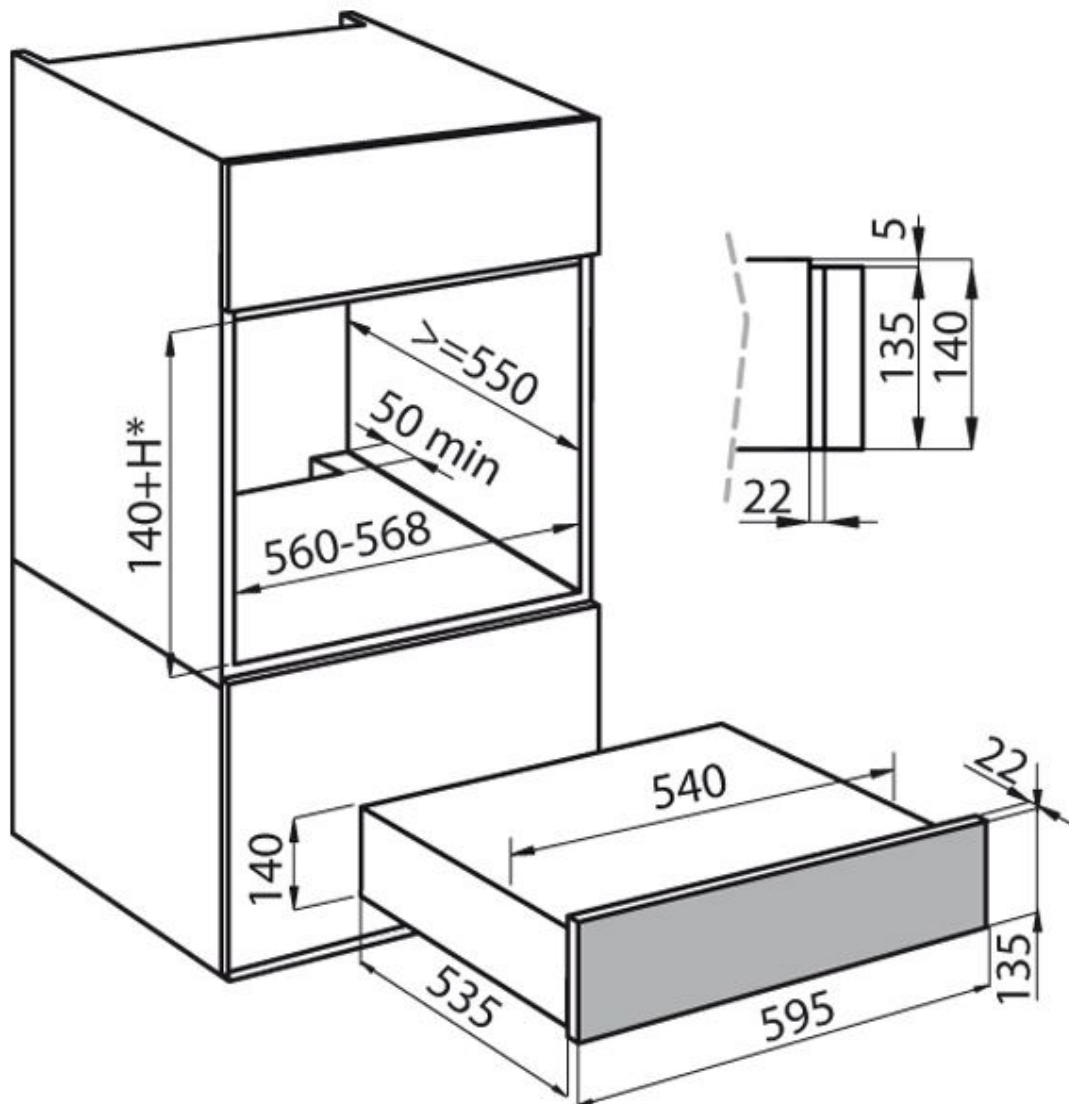

DIBUJOS TÉCNICOS