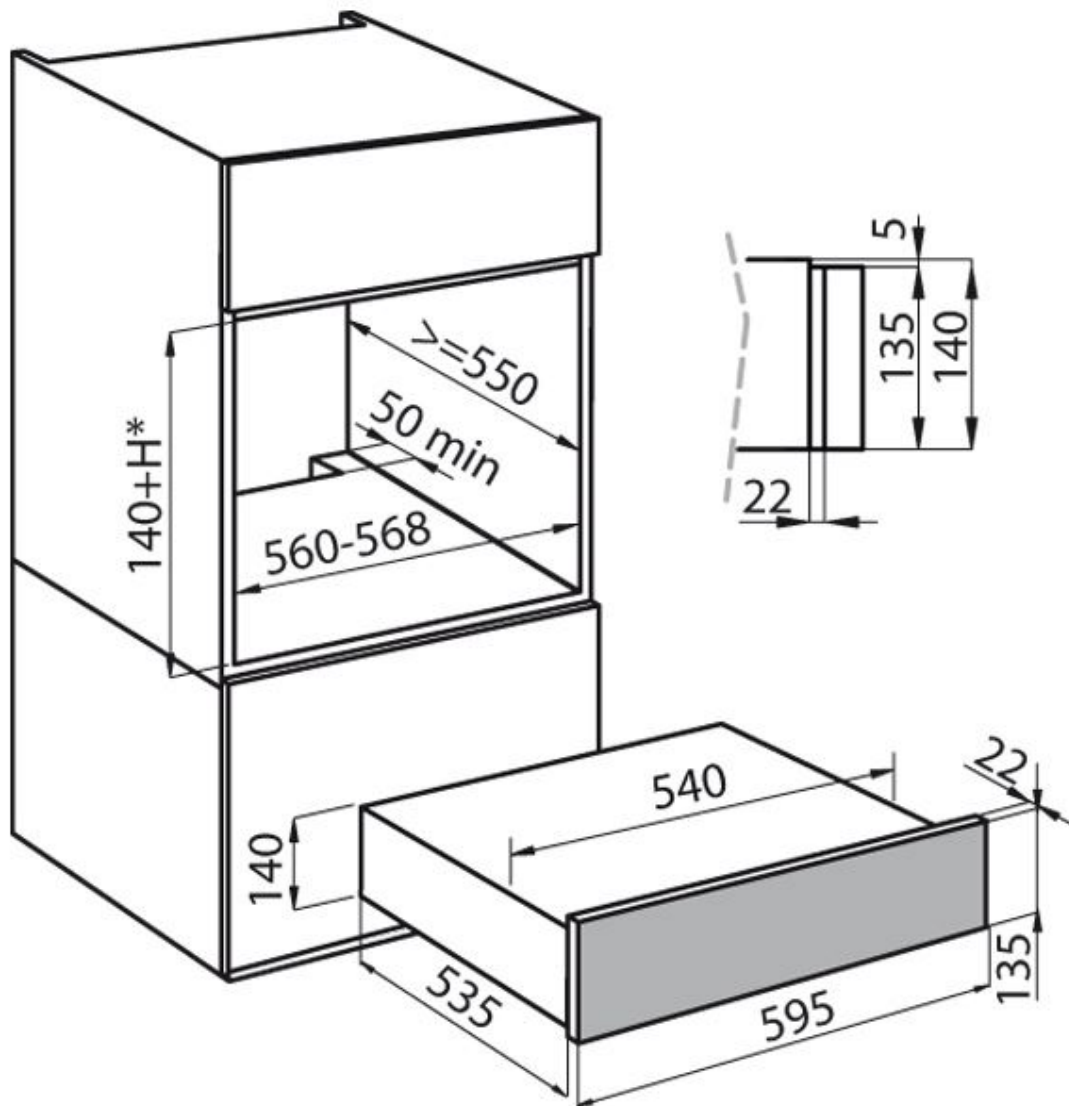

Horno FL

Hornos y coordinados

Código: 7104 100

DETALLES

Colorante Blanco

Material Cristal

Alimentación 220-240 V 50/60 Hz

Apertura Carro Extraíble - apertura push

Capacidad máx. 15 Kg

Dimensiones 60x14 cm

Interno Interior en acero inoxidable y base con revestimiento antideslizante

Temperatura máx. 85 °c

Tipo de horno Cajón calentaplatos

DIBUJOS TÉCNICOS

GALERÍA