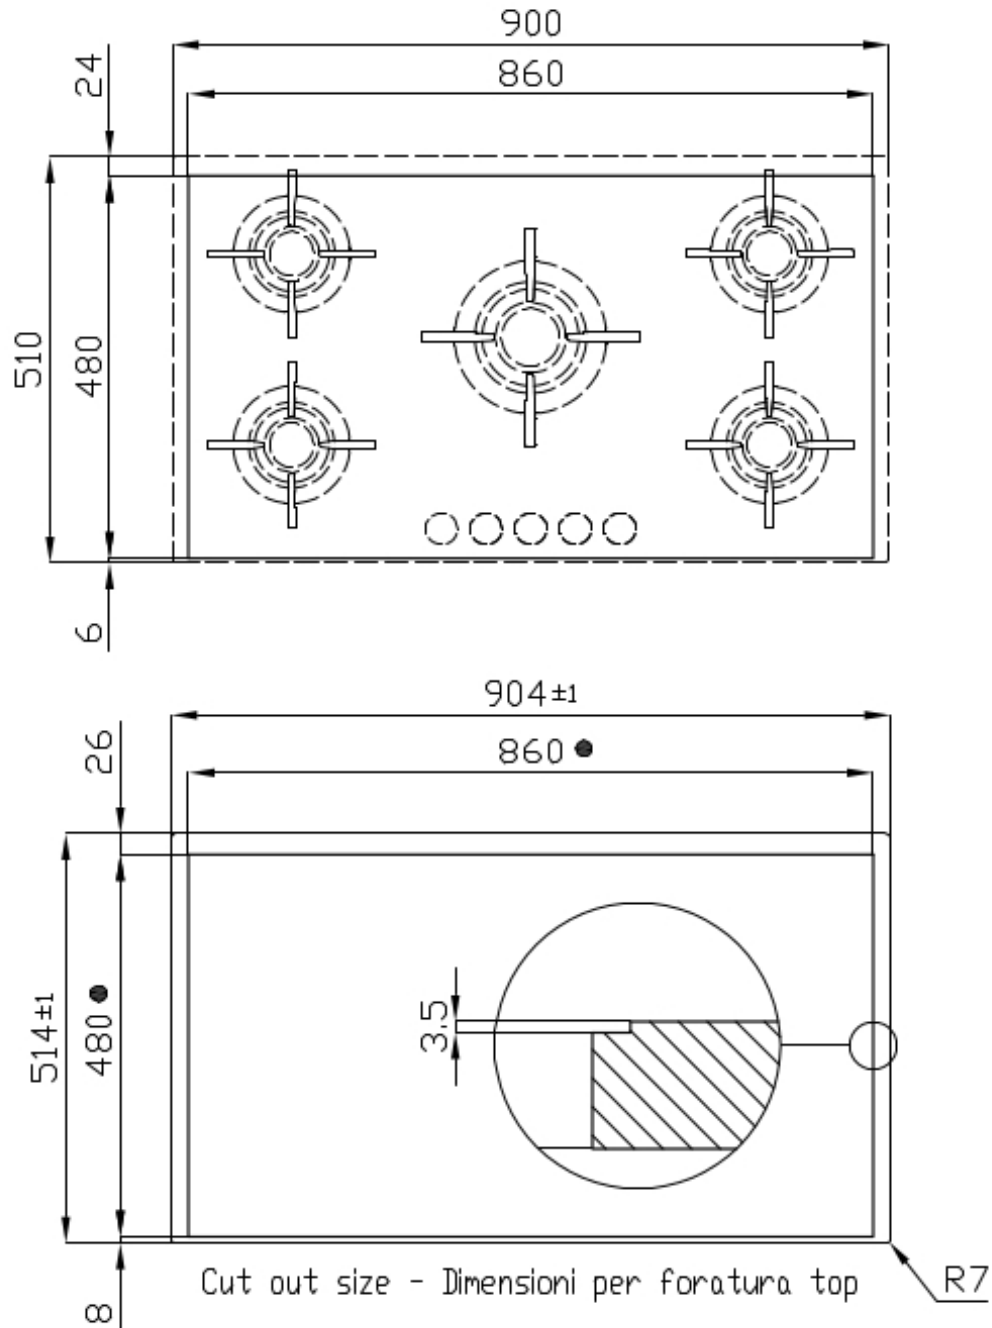

- Built-in cut out for FTS - Foratura per installazione FTS

GALERÍA