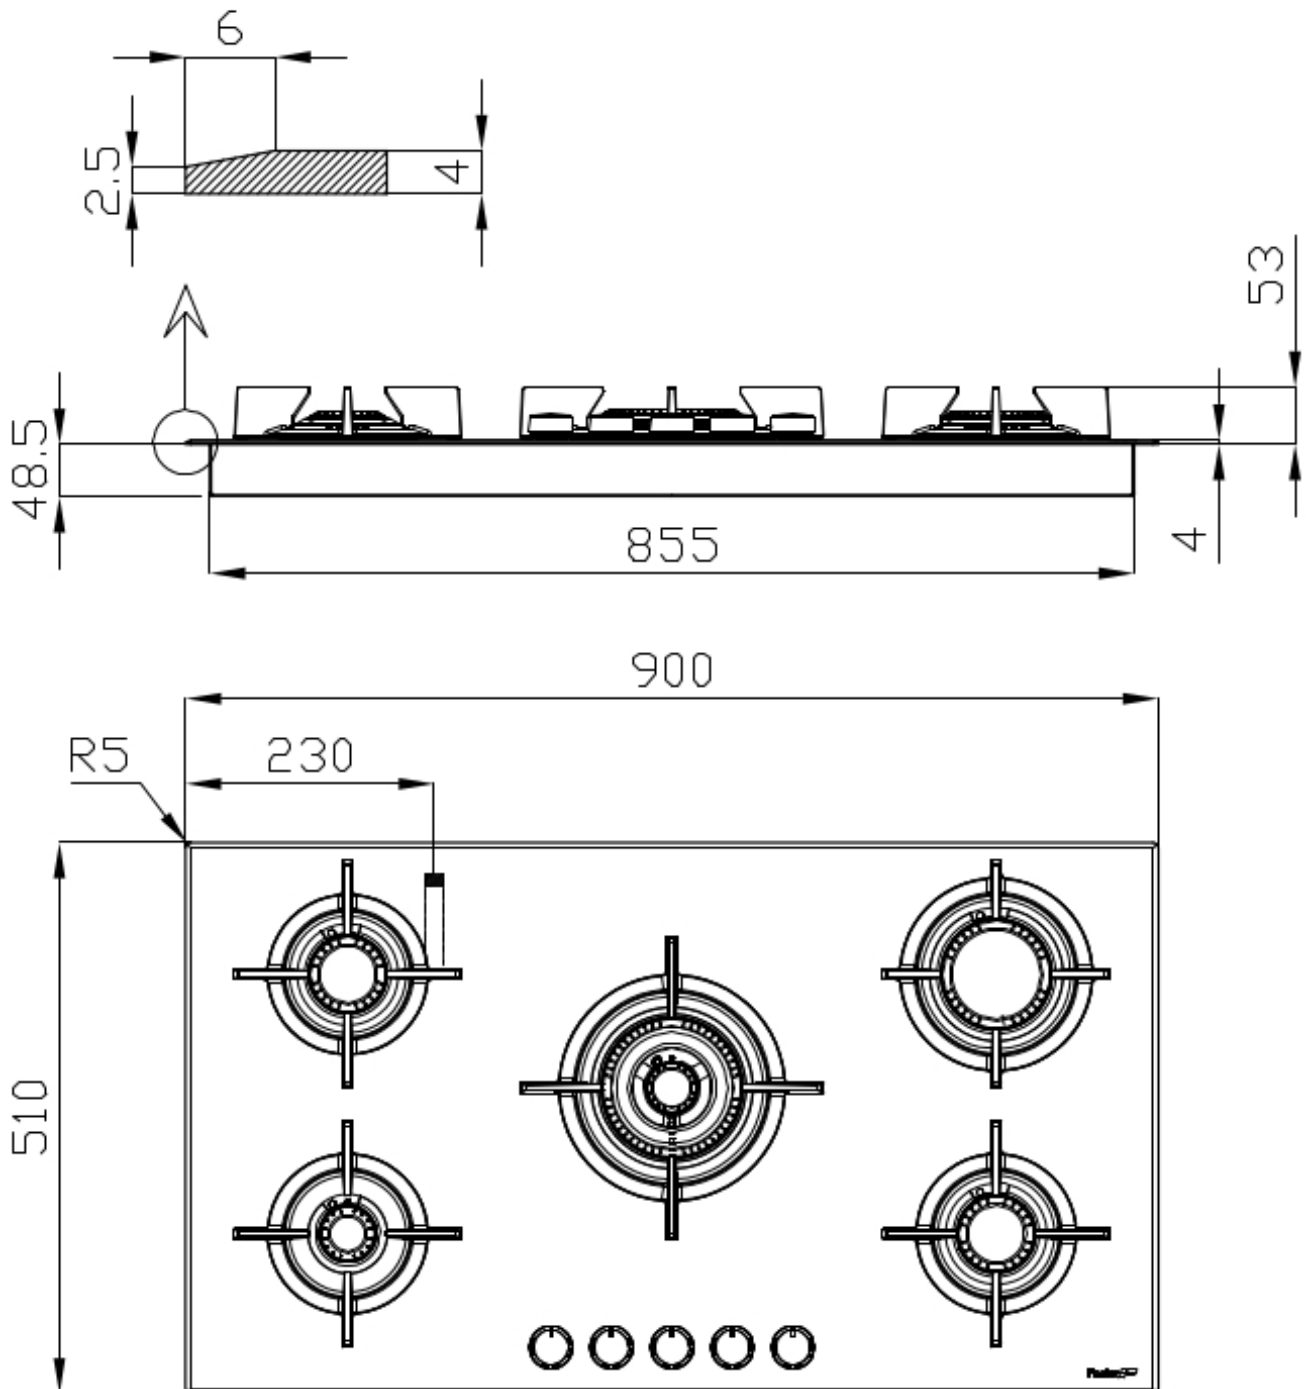

Tipo de encendido

Encendido eléctrico debajo del mando

Tipo de gas

Probado para la instalación con Gas metano, set boquillas GLP incluidos.

Tipología

Placa de gas

DIBUJOS TÉCNICOS