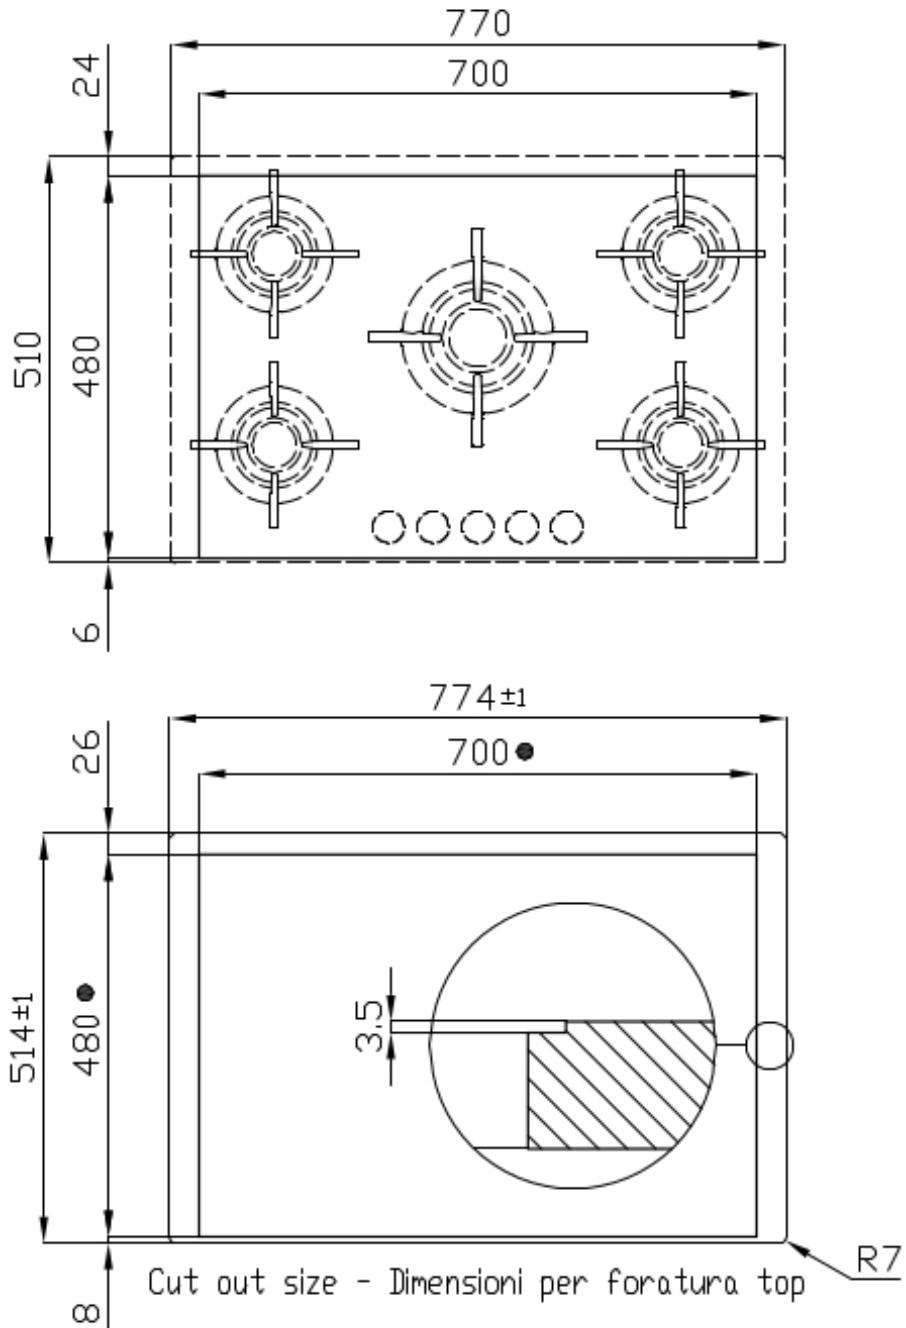

- Built-in cut out for FTS - Foratura per installazione FTS

GALERÍA