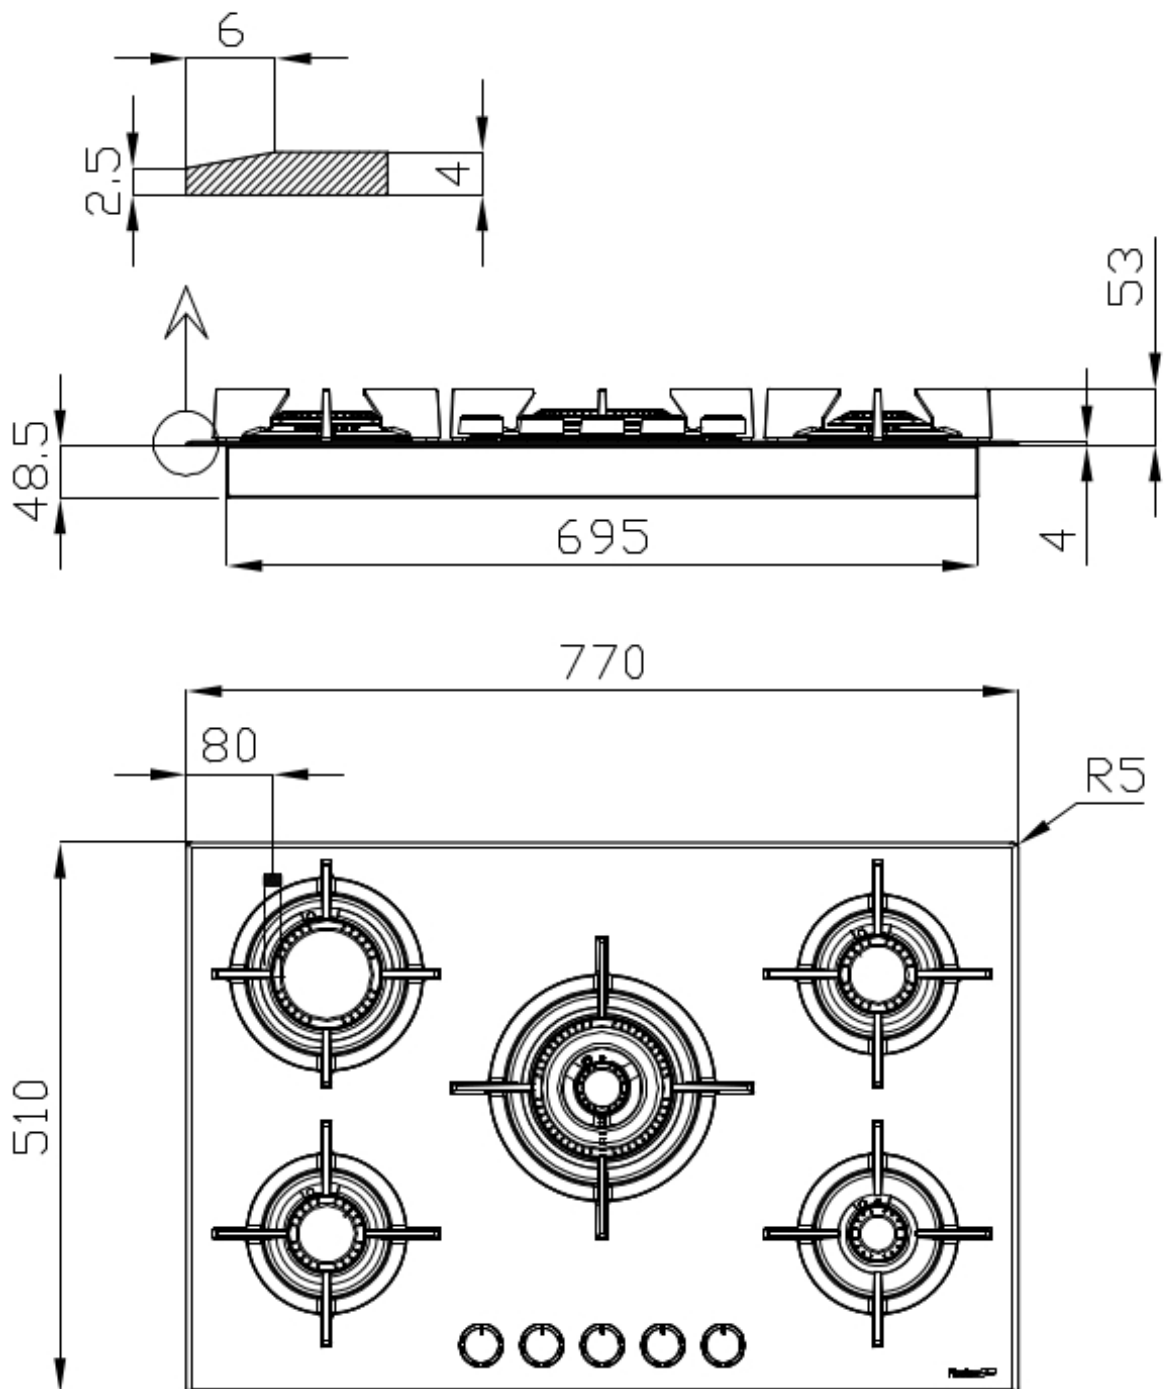

Tipo de encendido

Encendido eléctrico debajo del mando

Tipo de gas

Probado para la instalación con Gas metano, set boquillas GLP incluidos.

Tipología

Placa de gas

DIBUJOS TÉCNICOS