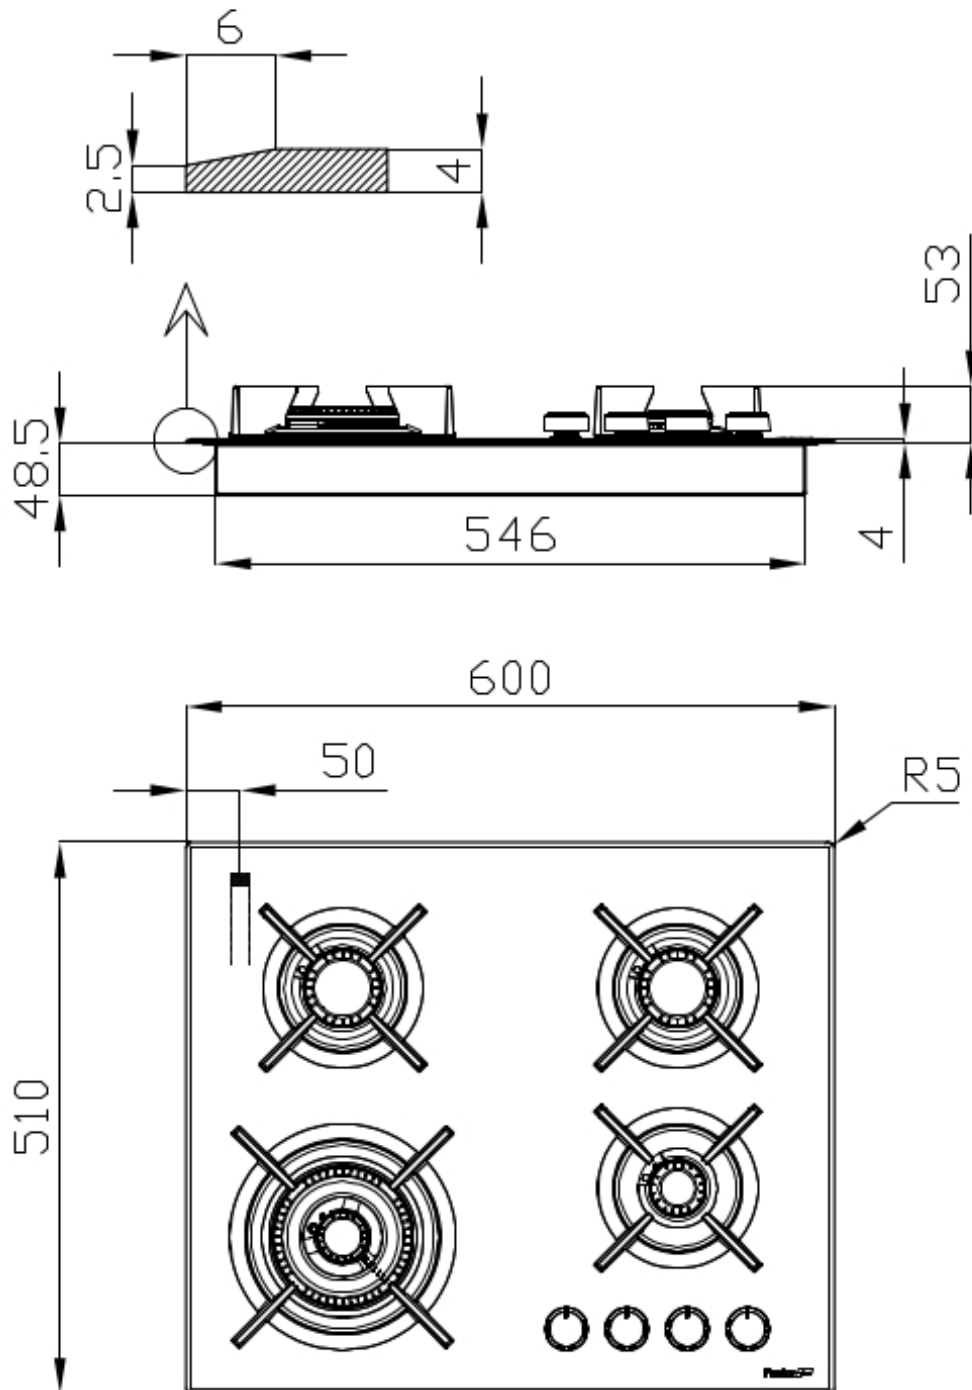

Tipo de gas

Probado para la instalación con Gas metano, set boquillas GLP incluidos.

Tipología

Placa de gas

DIBUJOS TÉCNICOS