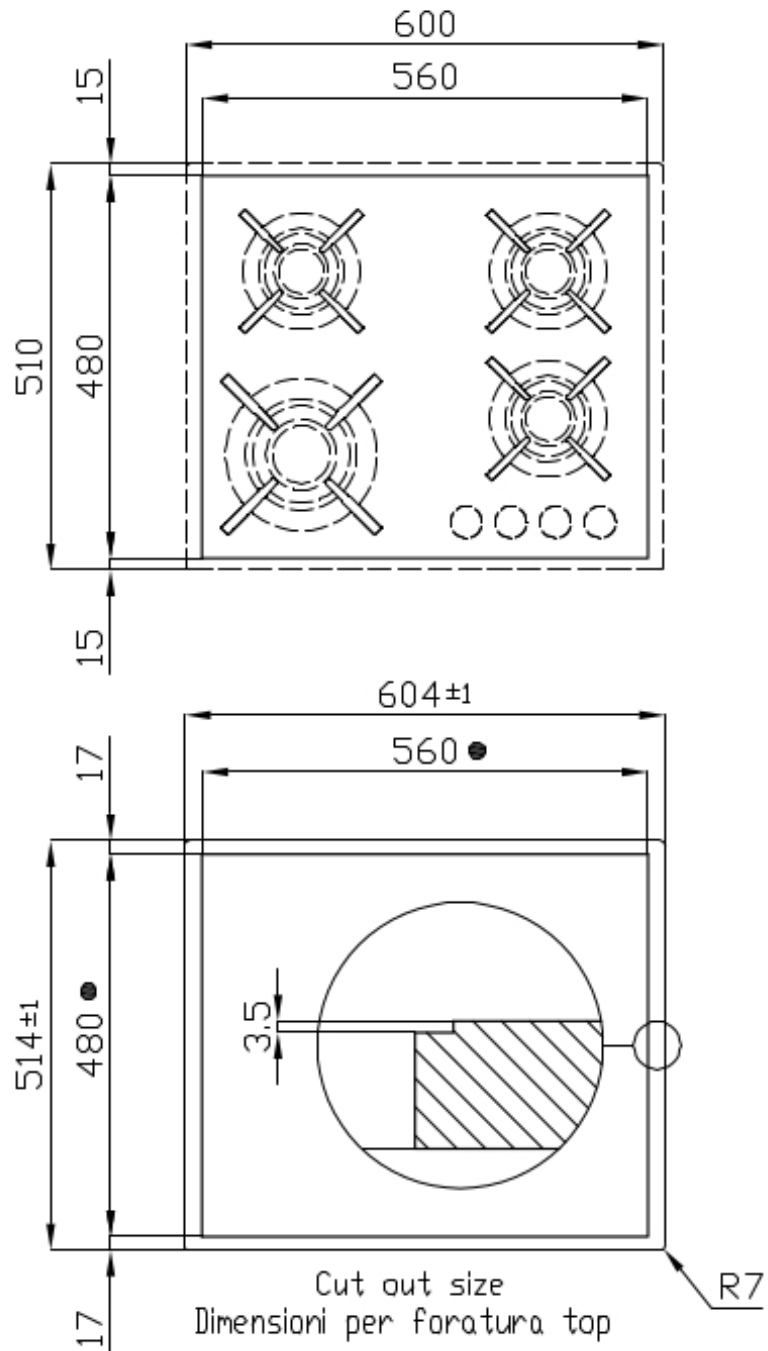

- Built-in cut out for FTS - Foratura per installazione FTS

GALERÍA