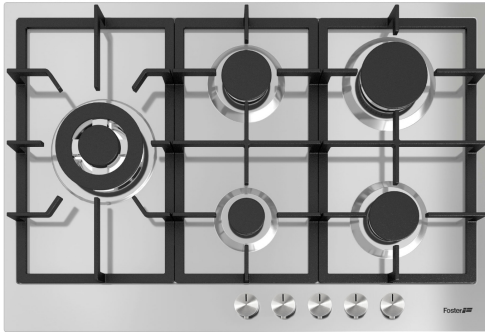

Placa de cocción Urban 7005 082

Placas de cocción

Código: 7005 082

CARACTERÍSTICAS

COCCIÓN SEGURA

Todas las placas Foster disponen de válvulas de seguridad que, en el caso de extinción accidental de la llama, interrumpen el suministro de gas en tiempos muy rápidos.

ENCENDIDO DEBAJO DEL MANDO

Máxima libertad de movimiento con el encendido eléctrico debajo del mando, una característica común a todos los modelos, lo que permite la activación de la llama con una mano.

PARRILLAS FUNDIDAS

El hierro fundido es el material perfecto para la parrilla de una placa de cocción por las muchas propiedades que la distinguen: elevada capacidad térmica que mejora los rendimientos de cocción; peso y estabilidad que mejoran la seguridad; robustez que mantiene inalterado en el tiempo el aspecto original; facilidad de limpieza.

QUEMADORES ESPECIALES

Muchas placas Foster están equipadas con quemadores especiales, con dos o tres coronas de llama que aumentan de mucho la potencia suministrada y la superficie calentada directamente. En los modelos DUAL las dos coronas de llama también son independientes, haciendo que estos quemadores sean perfectos para cocciones intensivas y delicadas.