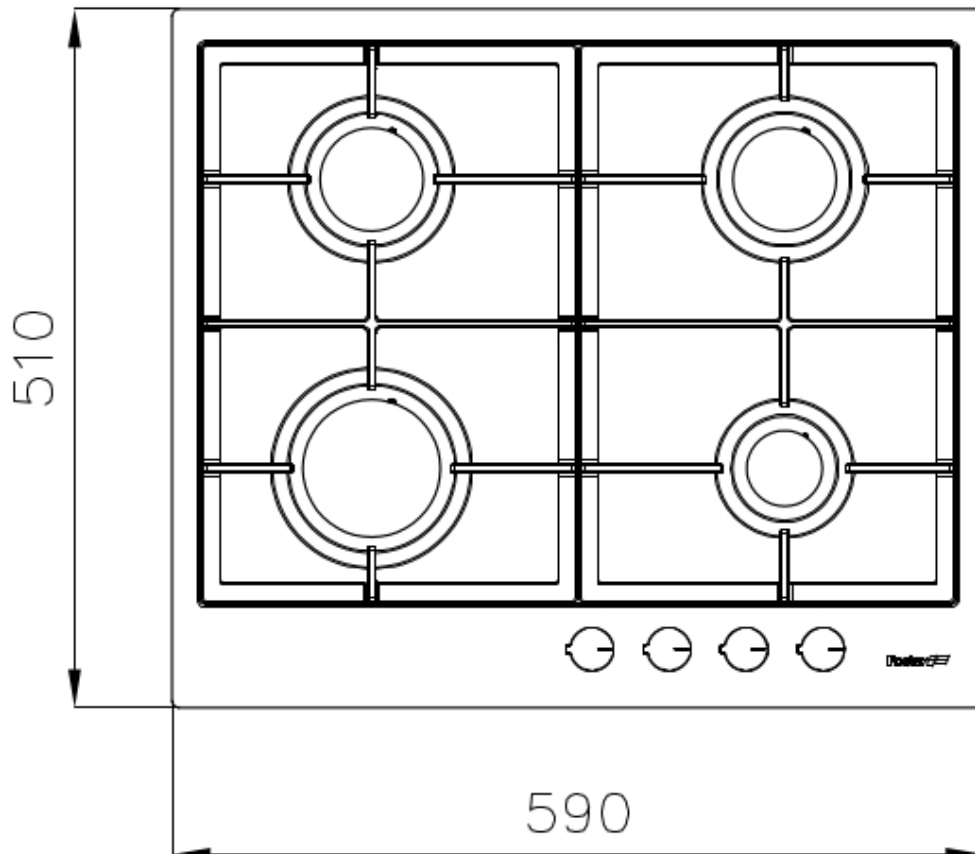

Tipo de encendido

Encendido eléctrico debajo del mando

Tipo de gas

Probado para la instalación con Gas metano, set boquillas GLP incluidos.

Tipología

Placa de gas

DIBUJOS TÉCNICOS