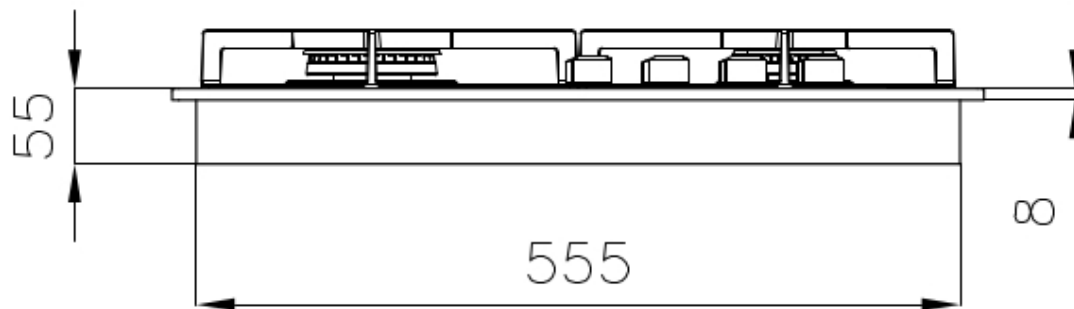

### DETALLES

Acabado

Foster cepillado

Borde Instalación	Estándar (Borde 8 mm)
Material	Acero inoxidable AISI 304
Texture	Cepillado en la línea
Alimentación	220-240 V; 50/60 Hz
Dimensiones	590x510 mm
Dimensiones base	60cm
Elemento precalentamiento	4 quemadores
Hueco de encastre	560x480 mm
Rejillas	Parrillas de hierro fundido y tapas de los quemadores esmaltados
Anchura	59 cm
Potencia total	7.500 W
Auxiliar	1.000 W
Semirrápido	2x1.750 W
Rápido	3.000 W
Seguridad	Conjunto de válvula de seguridad con termopar de intervención rápida

## DIBUJOS TÉCNICOS