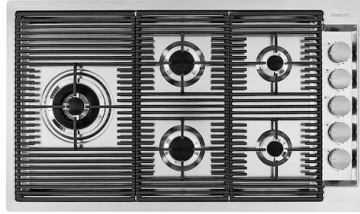

OUTLINE GAS H25
7441 000