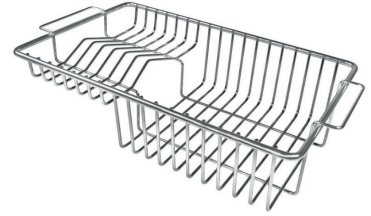

Desagüe automático Space Push

Rejilla Black

Rejilla Black

ACCESORIOS OPCIONALES

Cesta blanca de acero inoxidable

Cubeta perforada inoxidable

Rejilla portaplatos

MARIDAJE RECOMENDADO