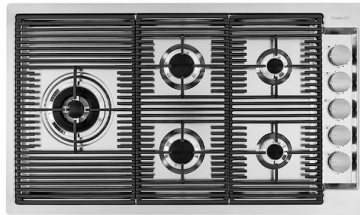

OUTLINE GAS H25