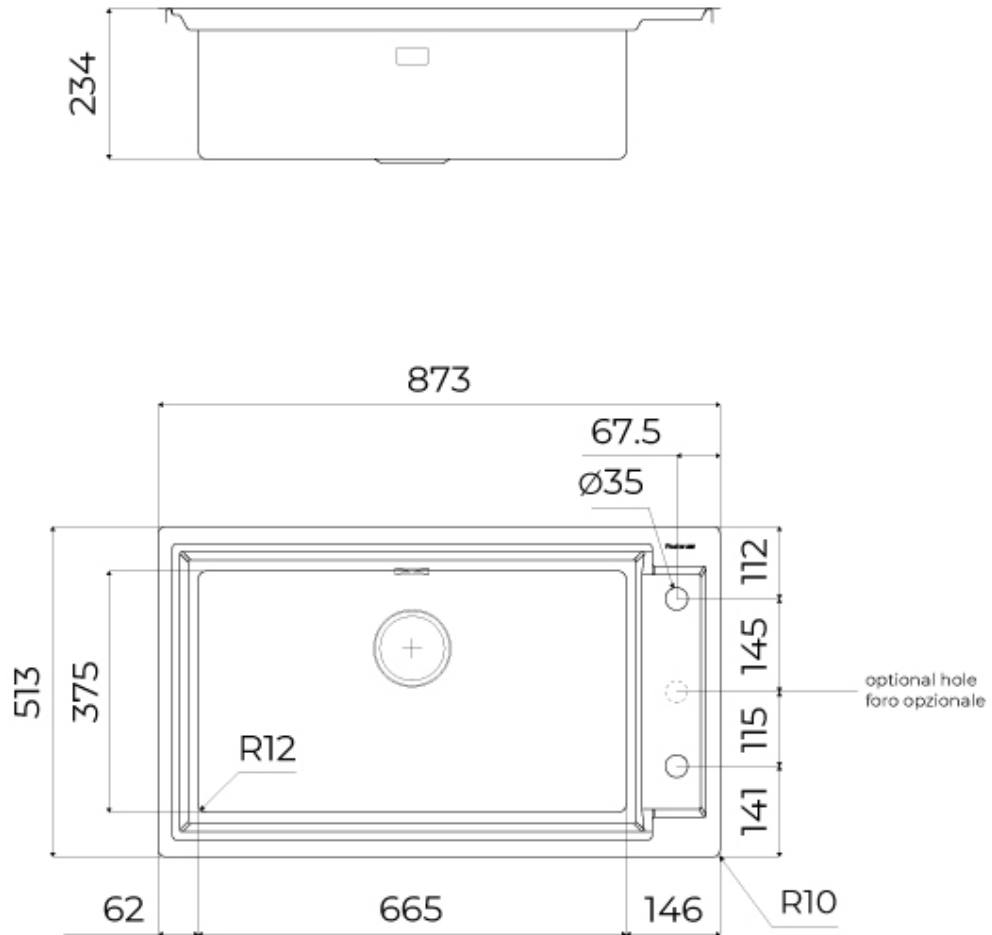

DETALLES

Borde Instalación Enrasado | FTS

Colorante Gold

Material Acero inoxidable AISI 304

Texture Cepillado en la línea

Base 90 cm

Dimensiones 873x513 mm

Dotaciones estándar Soportes de fijación, junta, desagüe, rebosadero y sifón, Caja de embalaje

Orificios Monomando 2 orificios de serie - 3º orificio bajo petición

Hueco de encastre Ver hoja de datos técnicos

Escurreidor No

Número de cubetas 1 cubeta

Desagüe Desagüe 3.5 "

EN DOTACIÓN

8407 121 - Desagüe automático

Space Push

8100 606 - Rejilla negra

8100 607 - Rejilla negra

DIBUJOS TÉCNICOS

FTS - cut out

FT - cut out

GALERÍA

EL PAQUETE INCLUYE