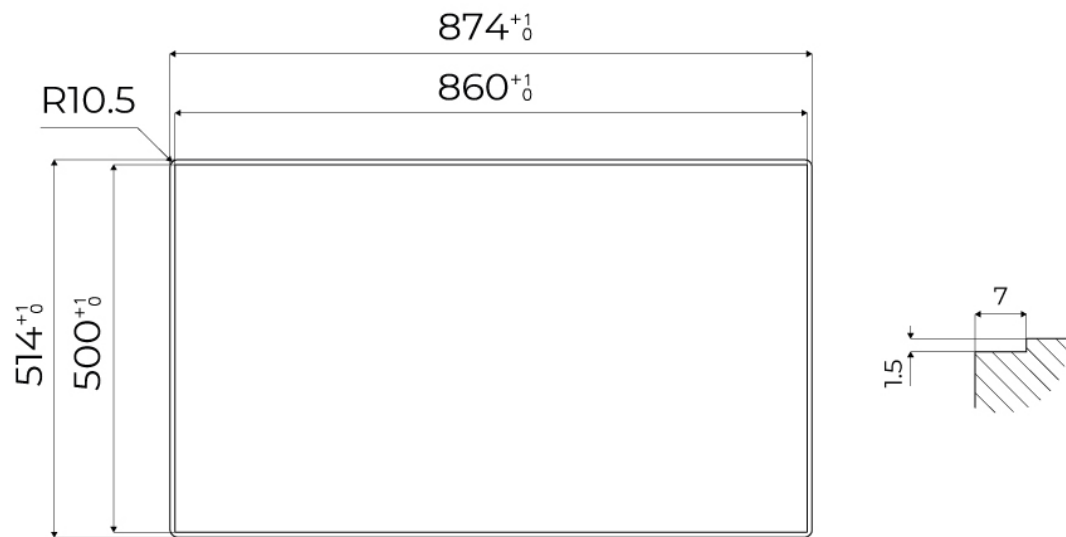

DETALLES

Borde Instalación Enrasado | FTS

Colorante Gold

Material Acero inoxidable AISI 304

Texture Cepillado en la línea

Base 90 cm

Dimensiones 873x513 mm

Dotaciones estándar Soportes de fijación, junta, desagüe, rebosadero y sifón, Caja de embalaje

Space Push

8100 606 - Rejilla negra

8100 607 - Rejilla negra

DIBUJOS TÉCNICOS

FTS - cut out

FT - cut out

GALERÍA

EL PAQUETE INCLUYE